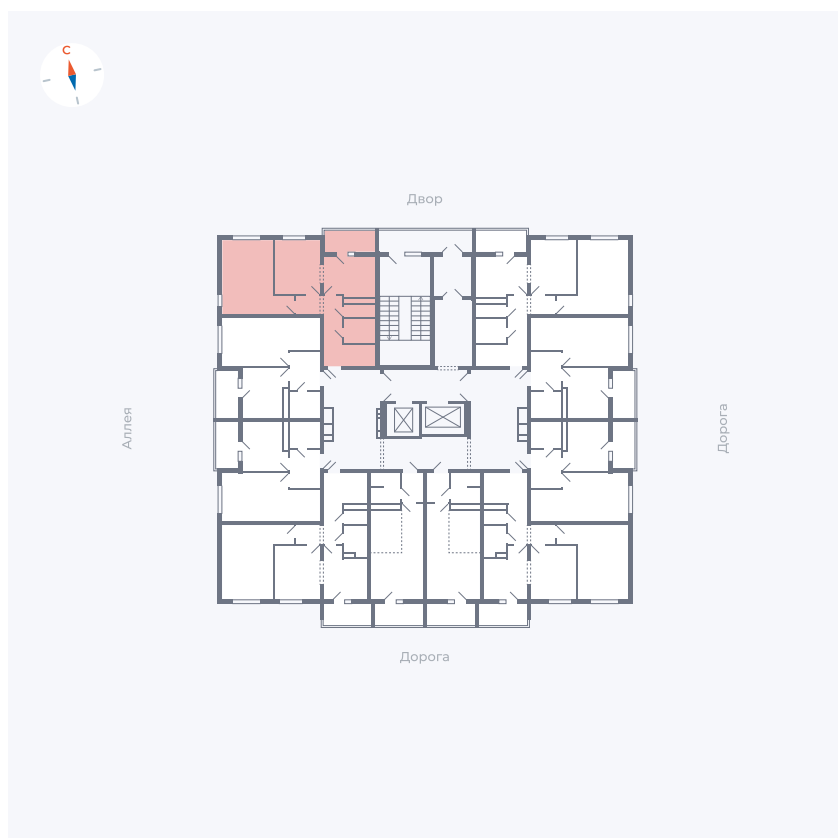

На этаже

Для заметок

Дата генерации: 04.04.2025