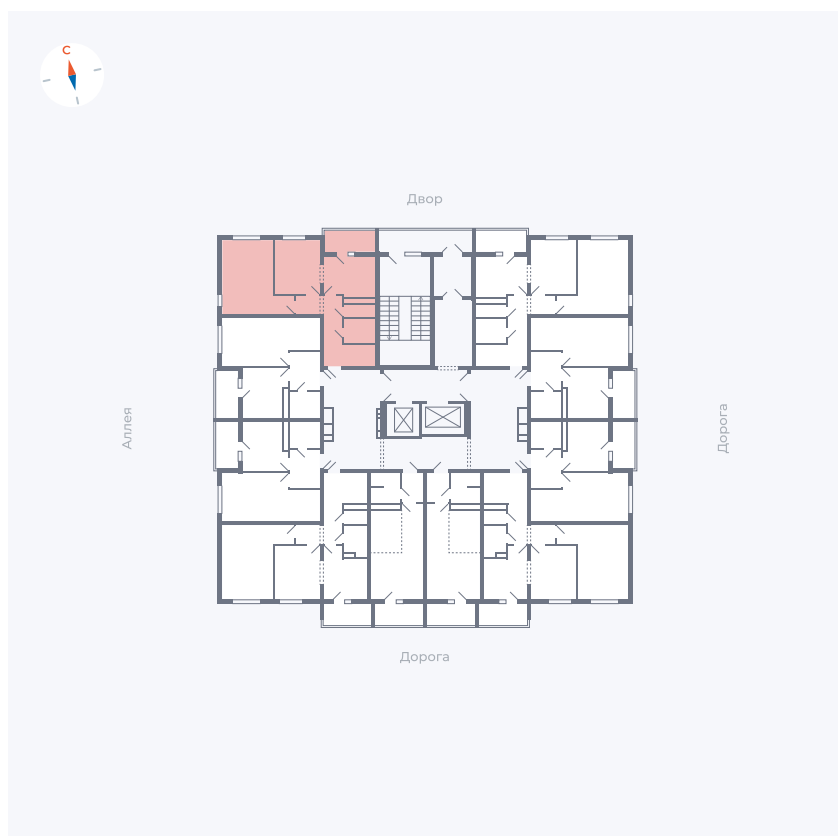

# Квартира 89

Квартал 44.2 / Дом 4 / Секция 1 / Этаж 9

Комнат	2
Площадь	49.96 м <sup>2</sup>
Срок сдачи	IV кв. 2026
Вид из окна	Аллея, Двор

## На этаже