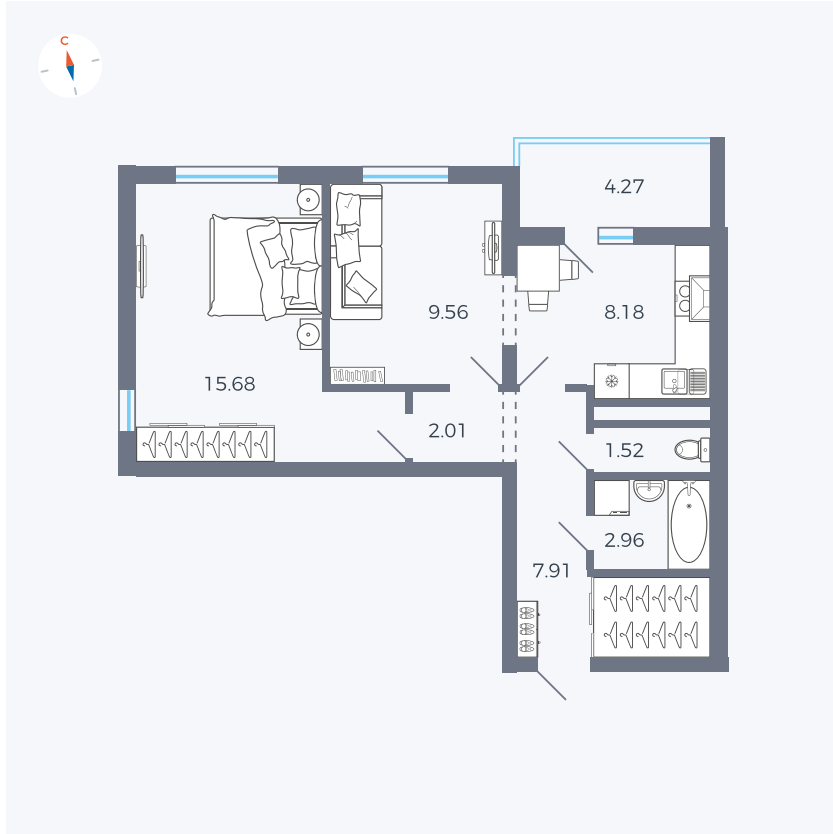

Планировка Тип 2203

Квартира 89

Квартал 44.2 / Дом 4 / Секция 1 / Этаж 9

Комнат 2

Площадь 49.96 м²

Срок сдачи IV кв. 2026

Вид из окна Аллея, Двор

Отделка