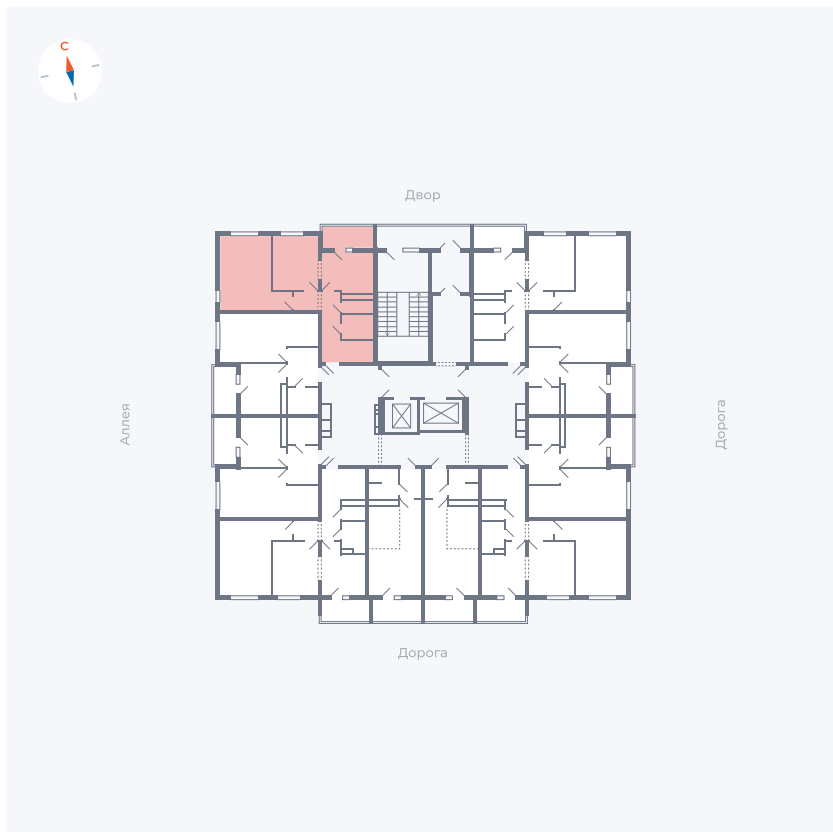

На этаже

Для заметок

Дата генерации: 22.11.2024