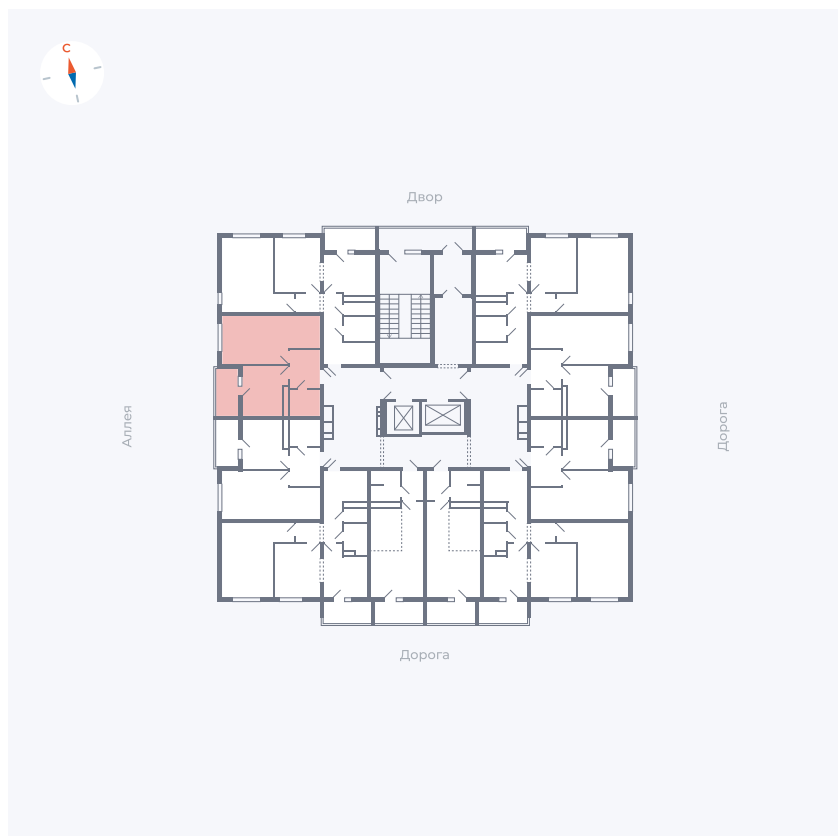

# Квартира 88

Квартал 44.2 / Дом 4 / Секция 1 / Этаж 9

Комнат	1
Площадь	33.85 м <sup>2</sup>
Срок сдачи	IV кв. 2026
Вид из окна	Аллея

## На этаже