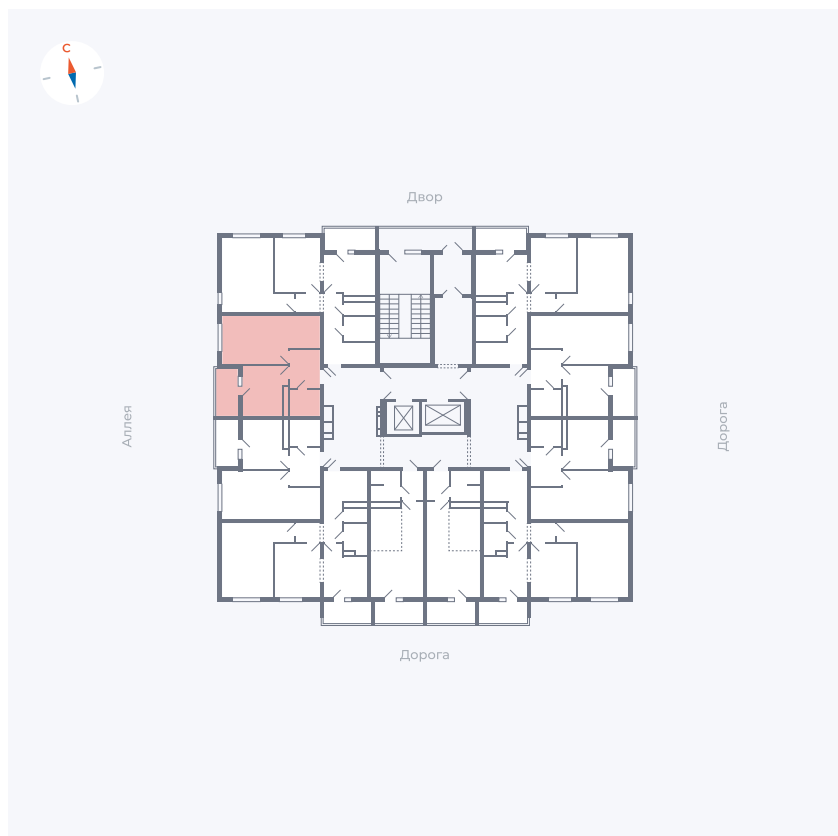

На этаже

Для заметок

Дата генерации: 25.11.2024