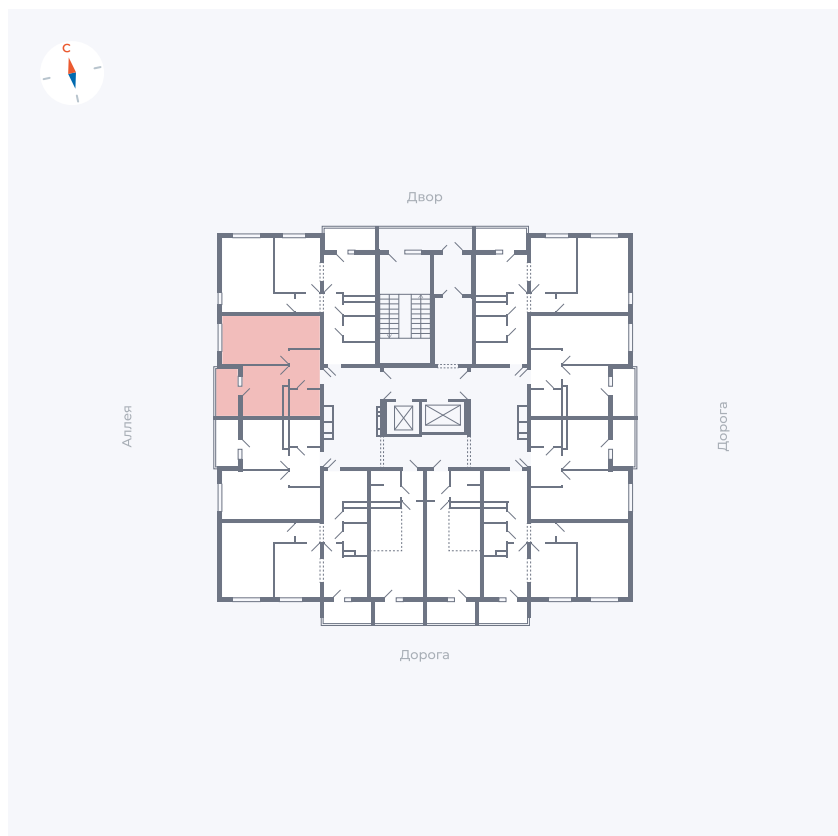

На этаже

Для заметок

Дата генерации: 16.10.2024