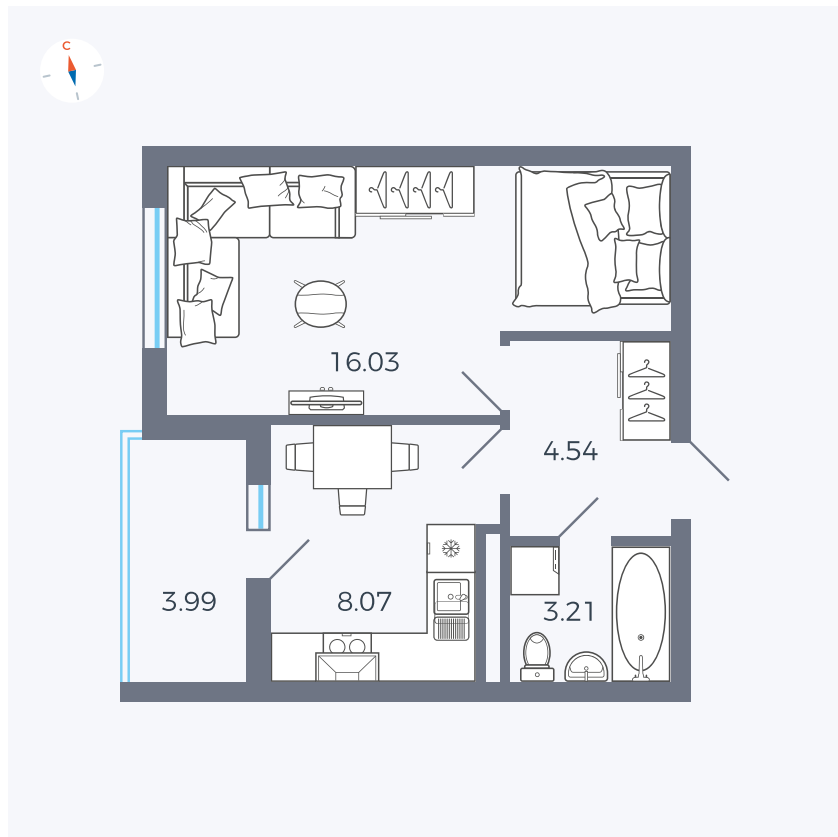

Планировка Тип 114з

Квартира 88

Квартал 44.2 / Дом 4 / Секция 1 / Этаж 9

Комнат	1
Площадь	33.85 м ²
Срок сдачи	IV кв. 2026
Вид из окна	Аллея

Отделка

Цена:

0 ₹

Вы можете забронировать эту квартиру, или получить консультацию позвонив по номеру