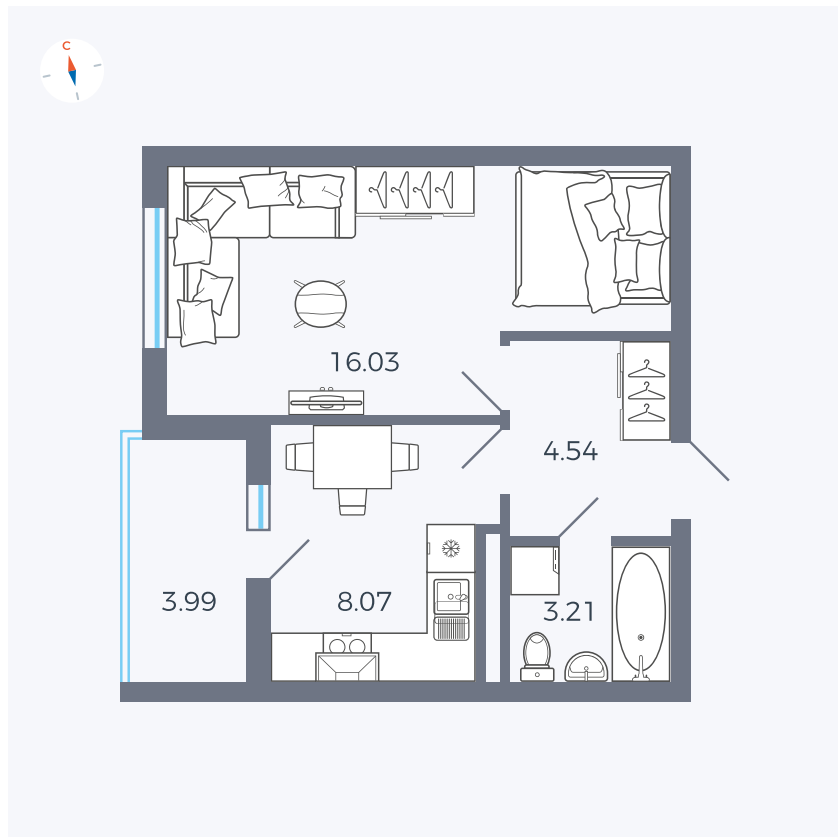

Планировка Тип 114з

Квартира 88

Квартал 44.2 / Дом 4 / Секция 1 / Этаж 9

| | |
|-------------|----------------------|
| Комнат | 1 |
| Площадь | 33.85 м ² |
| Срок сдачи | IV кв. 2026 |
| Вид из окна | Аллея |