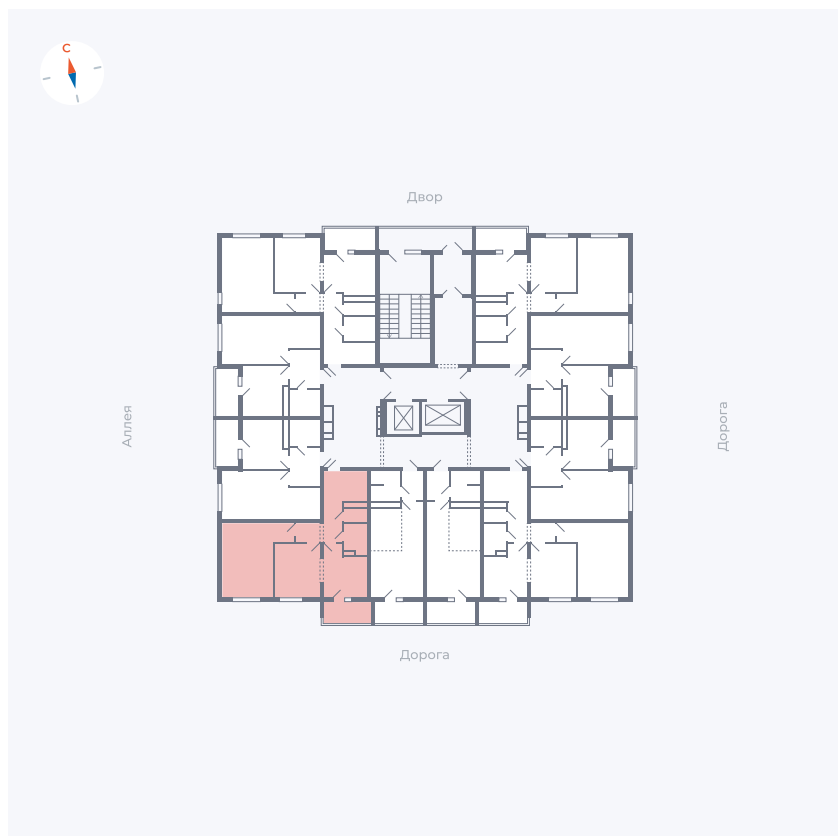

# Квартира 86

Квартал 44.2 / Дом 4 / Секция 1 / Этаж 9

Комнат	2
Площадь	49.6 м <sup>2</sup>
Срок сдачи	IV кв. 2026
Вид из окна	Улица

## На этаже