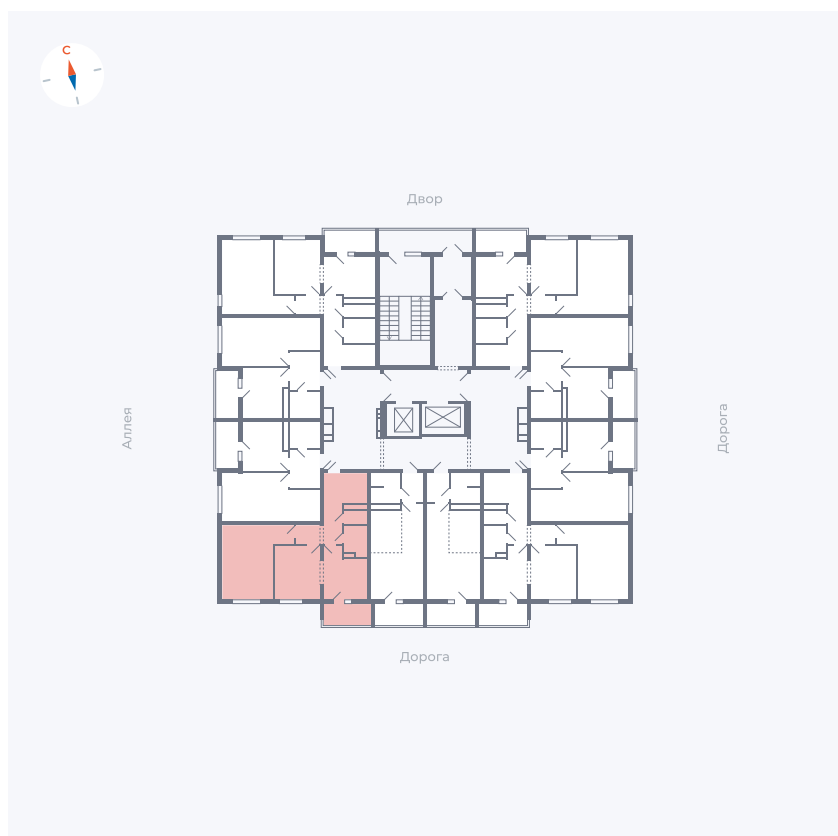

На этаже

Для заметок

Дата генерации: 16.10.2024