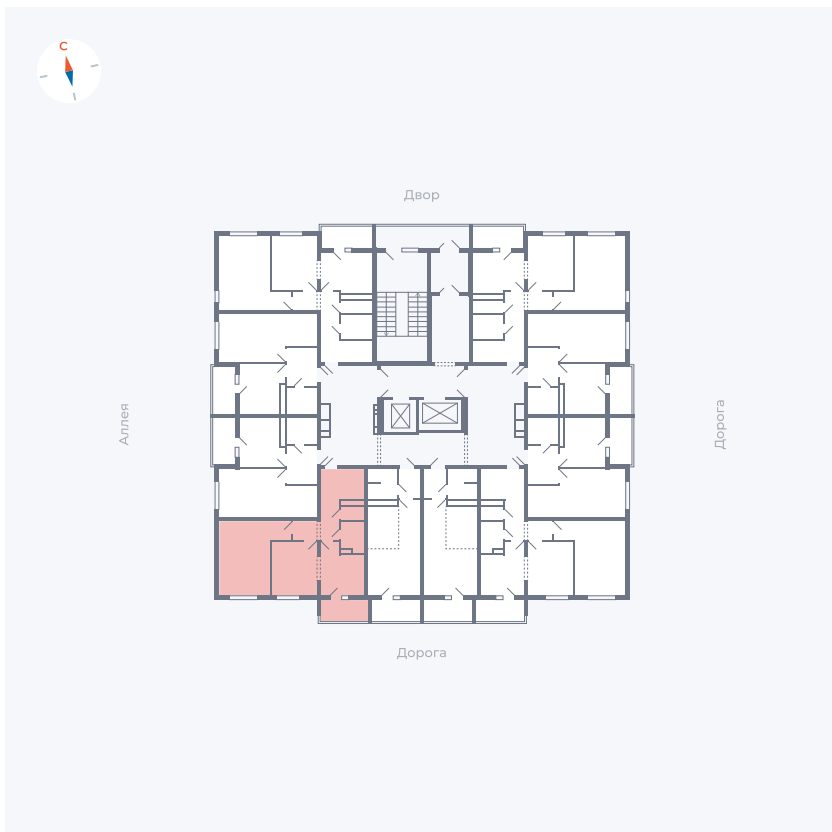

На этаже

Для заметок

Дата генерации: 25.11.2024