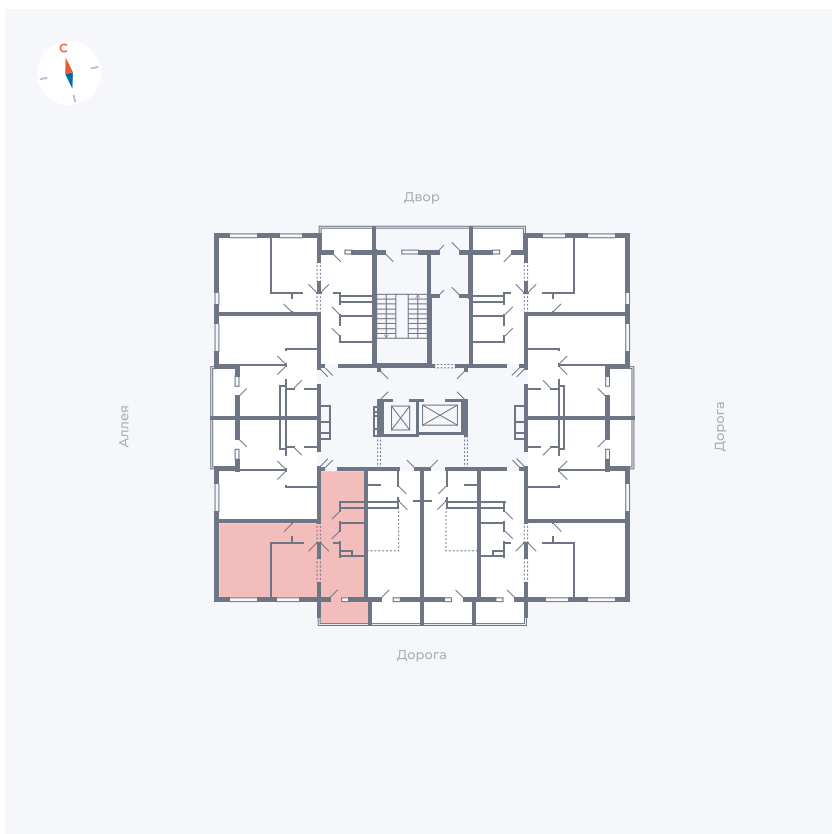

# Квартира 86

Квартал 44.2 / Дом 4 / Секция 1 / Этаж 9

|             |                     |
|-------------|---------------------|
| Комнат      | 2                   |
| Площадь     | 49.6 м <sup>2</sup> |
| Срок сдачи  | IV кв. 2026         |
| Вид из окна | Улица               |

## На этаже