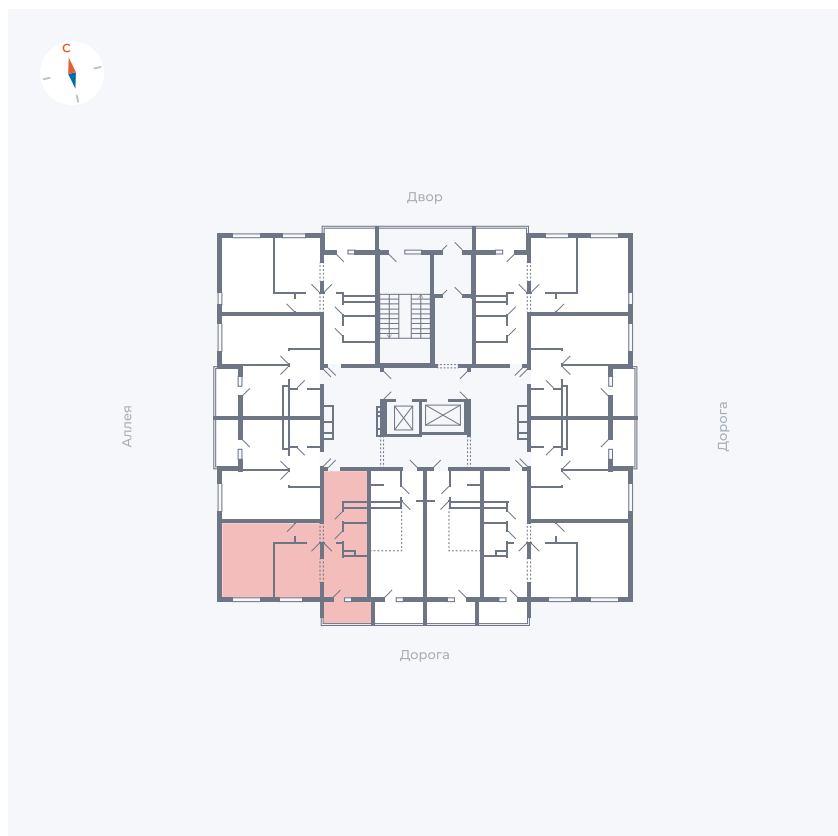

На этаже

Для заметок

Дата генерации: 04.04.2025