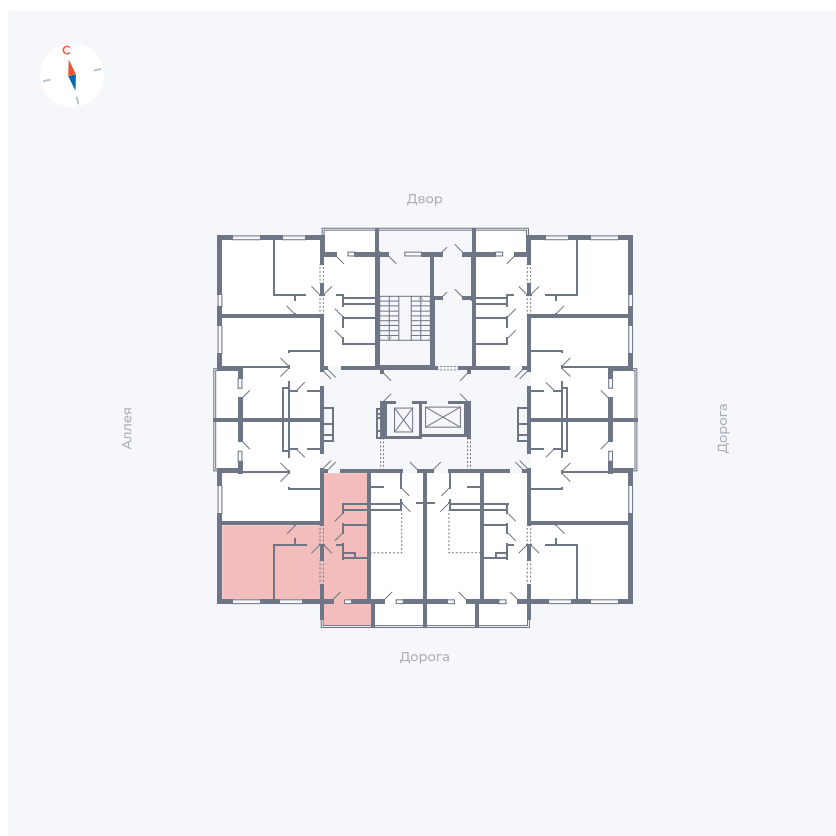

На этаже

Для заметок

Дата генерации: 23.01.2025