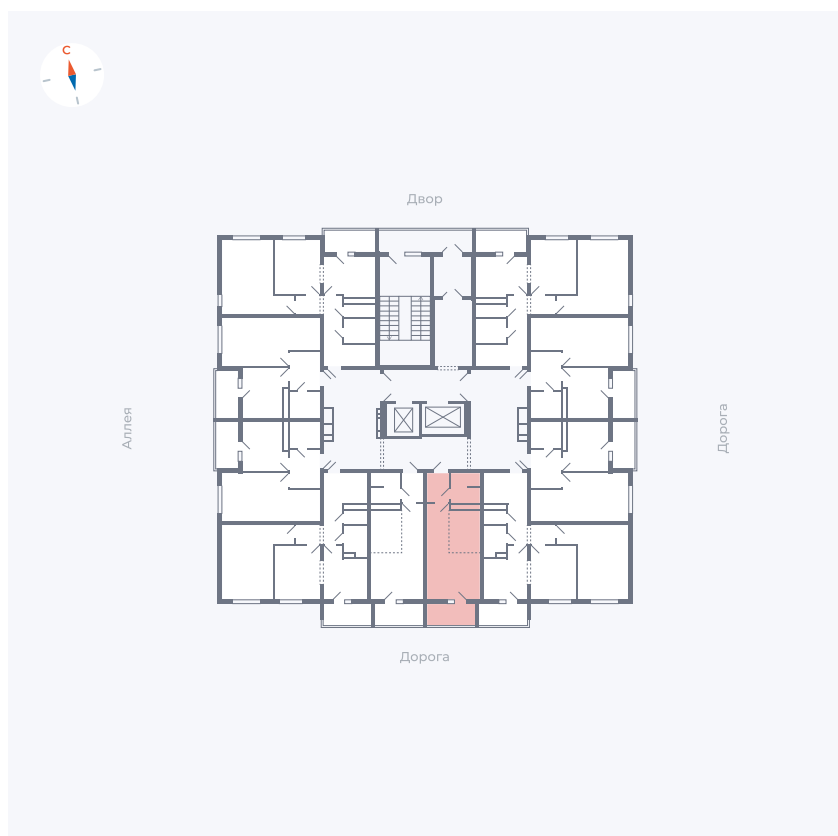

На этаже

Для заметок

Дата генерации: 16.10.2024