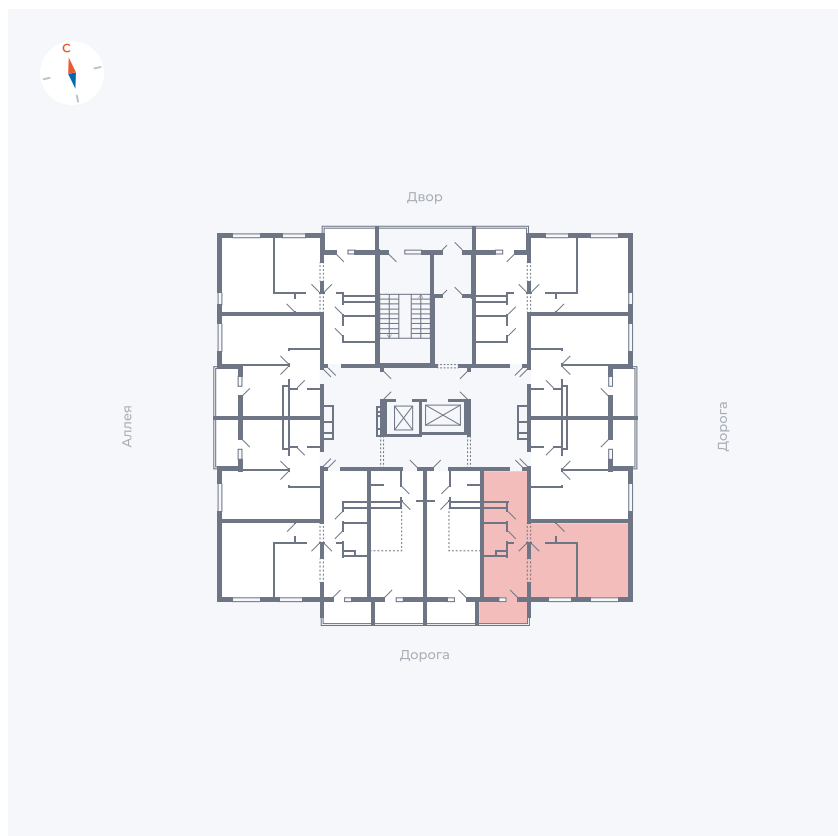

# Квартира 83

Квартал 44.2 / Дом 4 / Секция 1 / Этаж 9

Комнат	2
Площадь	49.6 м <sup>2</sup>
Срок сдачи	IV кв. 2026
Вид из окна	Улица

## На этаже