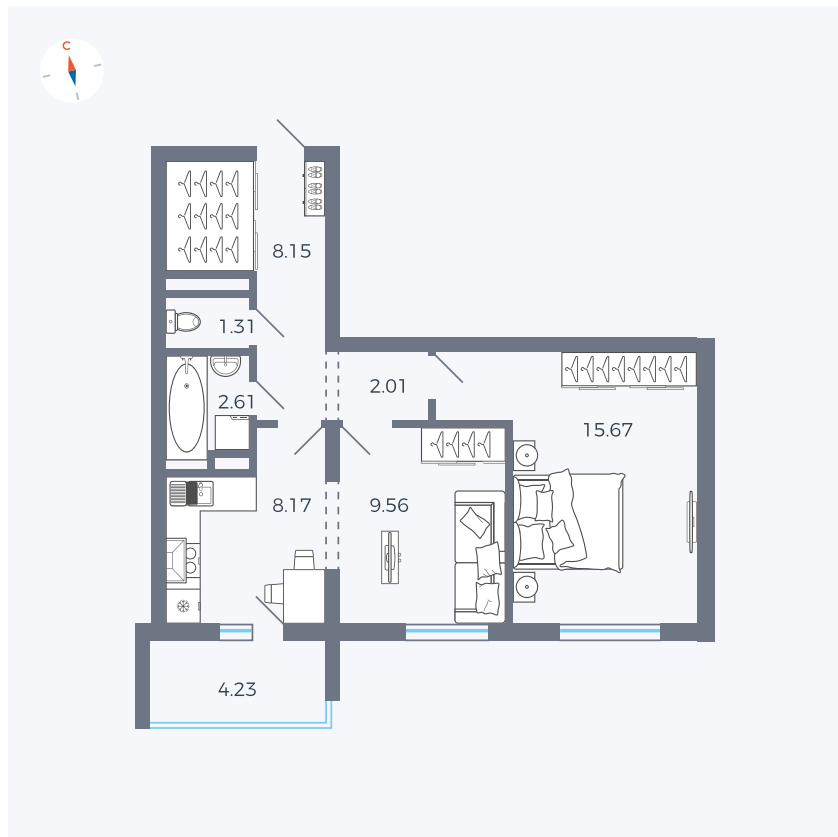

Планировка Тип 222

# Квартира 83

Квартал 44.2 / Дом 4 / Секция 1 / Этаж 9

Комнат	2
Площадь	49.6 м <sup>2</sup>
Срок сдачи	IV кв. 2026
Вид из окна	Улица