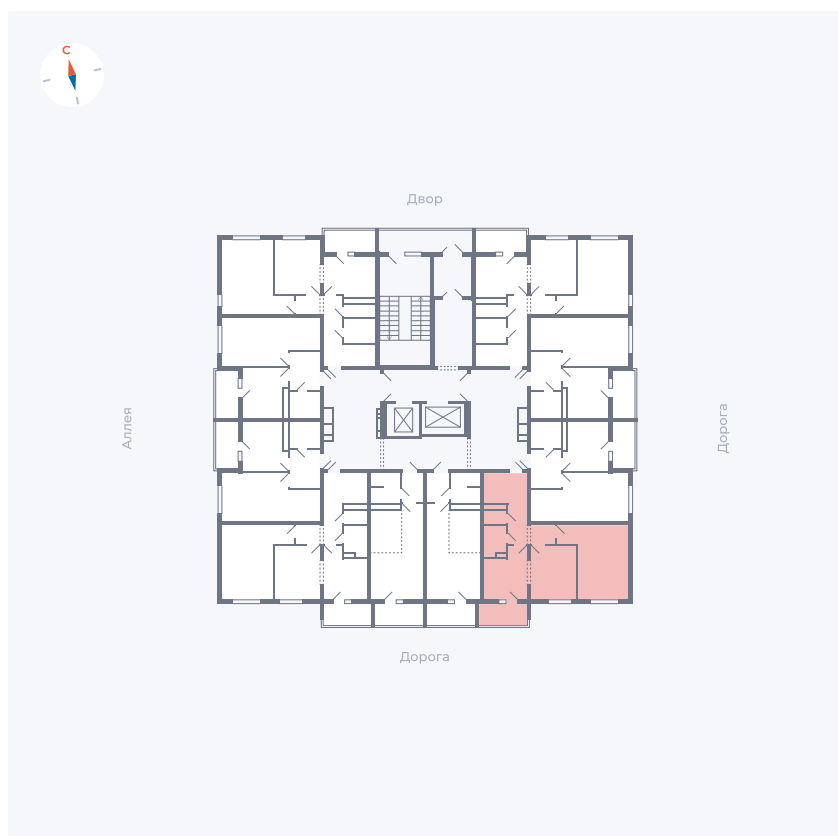

# Квартира 83

Квартал 44.2 / Дом 4 / Секция 1 / Этаж 9

Комнат	2
Площадь	49.6 м <sup>2</sup>
Срок сдачи	IV кв. 2026
Вид из окна	Улица

## На этаже