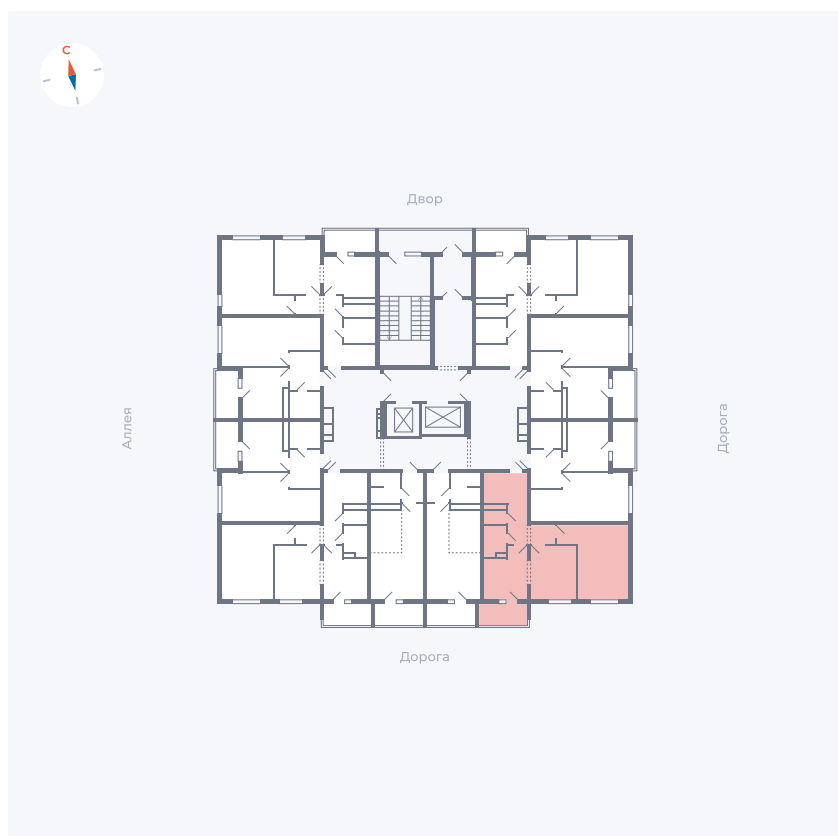

На этаже

Для заметок

Дата генерации: 23.02.2025