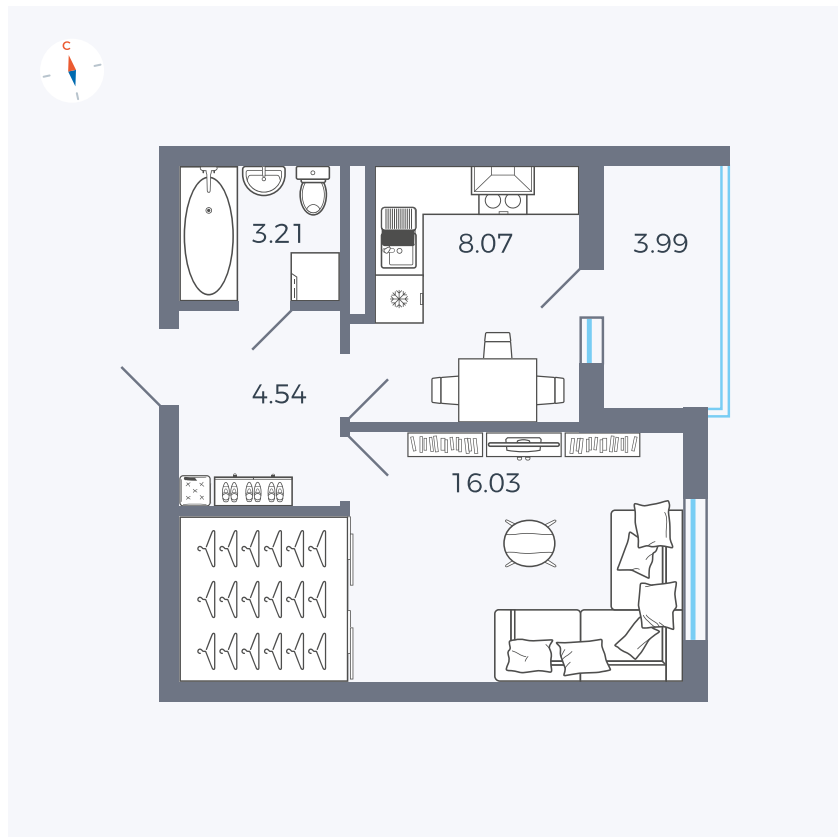

Планировка Тип 114з

# Квартира 82

Квартал 44.2 / Дом 4 / Секция 1 / Этаж 9

Комнат	1
Площадь	33.85 м <sup>2</sup>
Срок сдачи	IV кв. 2026
Вид из окна	Улица