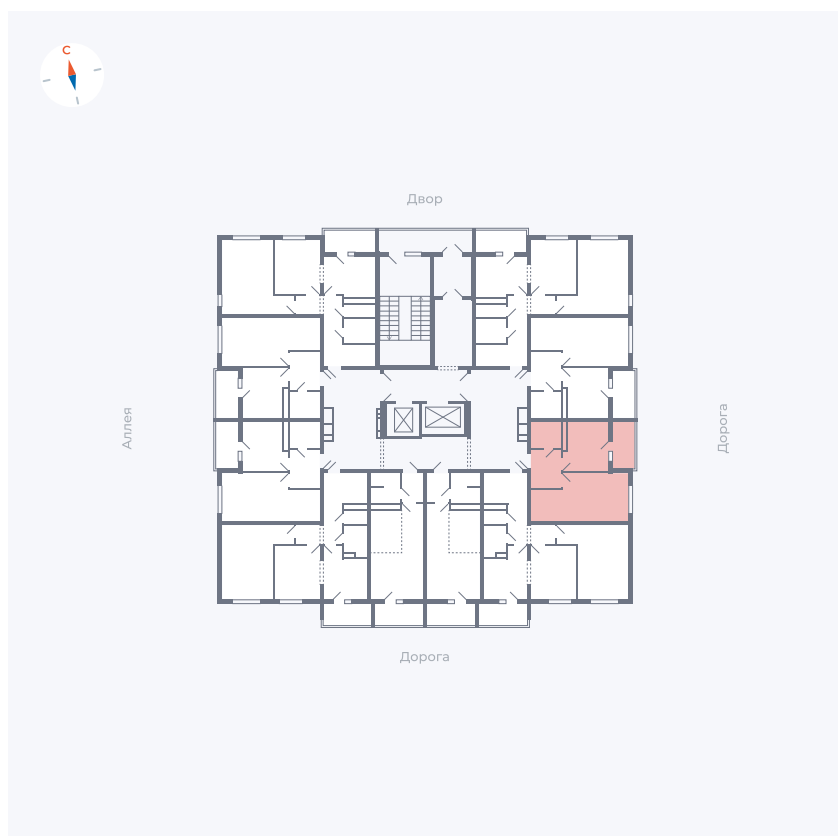

# Квартира 82

Квартал 44.2 / Дом 4 / Секция 1 / Этаж 9

Комнат	1
Площадь	33.85 м <sup>2</sup>
Срок сдачи	IV кв. 2026
Вид из окна	Улица

## На этаже