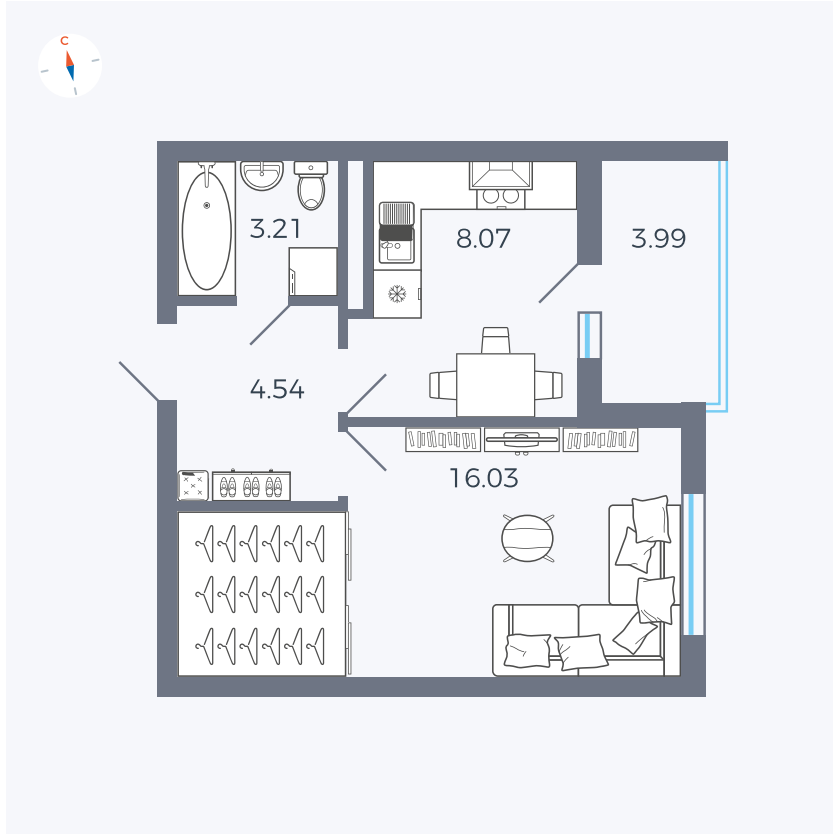

Планировка Тип 114з

Квартира 82

Квартал 44.2 / Дом 4 / Секция 1 / Этаж 9

Комнат	1
Площадь	33.85 м ²
Срок сдачи	IV кв. 2026
Вид из окна	Улица

Отделка

Цена:

0 ₺

Вы можете забронировать эту квартиру, или получить консультацию позвонив по номеру