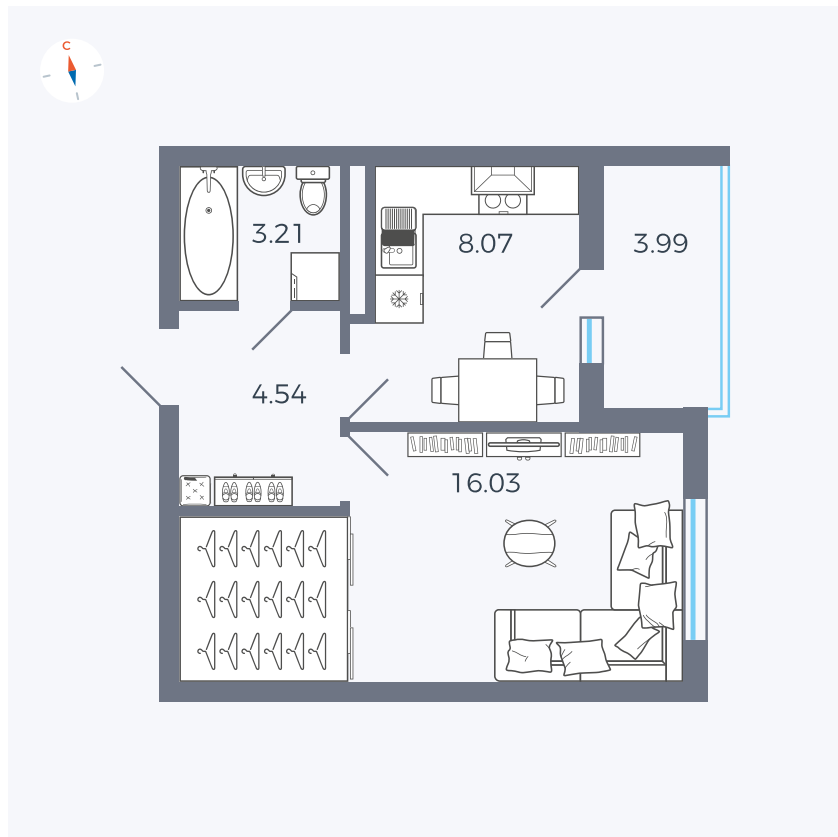

Планировка Тип 114з

Квартира 82

Квартал 44.2 / Дом 4 / Секция 1 / Этаж 9

Комнат	1
Площадь	33.85 м ²
Срок сдачи	IV кв. 2026
Вид из окна	Улица

Отделка

Цена:

0 **₽**

Вы можете забронировать эту квартиру, или получить консультацию позвонив по номеру