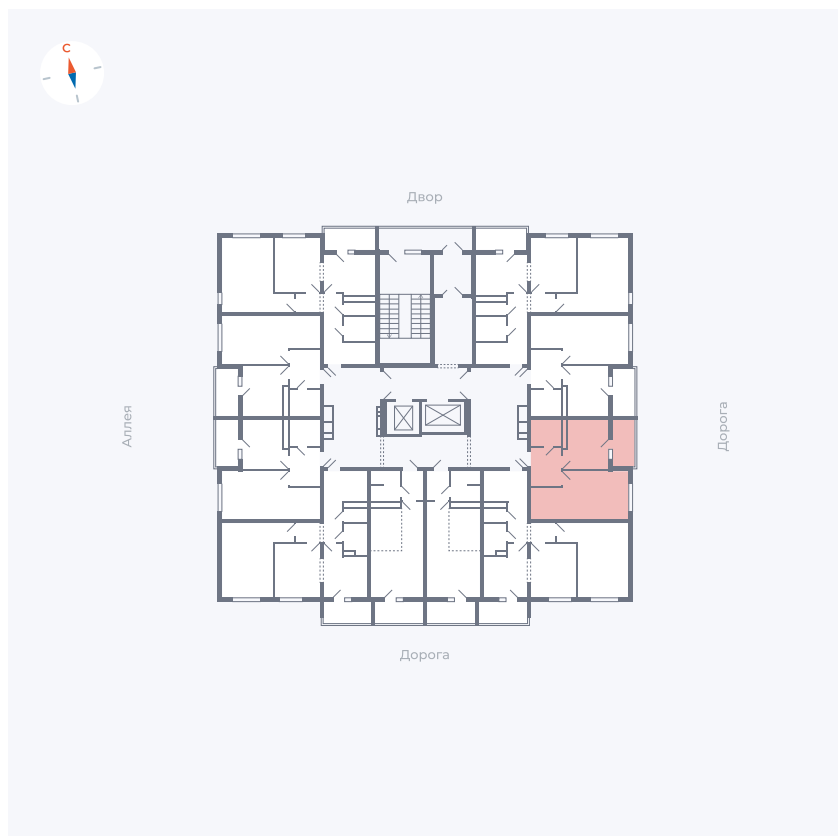

На этаже

Для заметок

Дата генерации: 07.01.2025