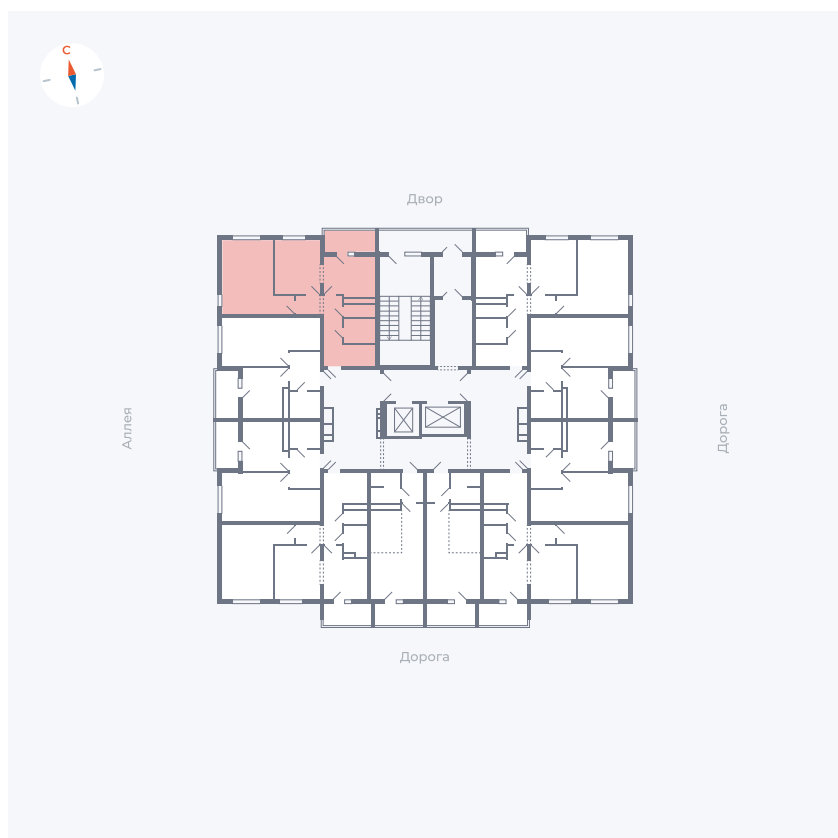

На этаже

Для заметок

Дата генерации: 21.05.2026