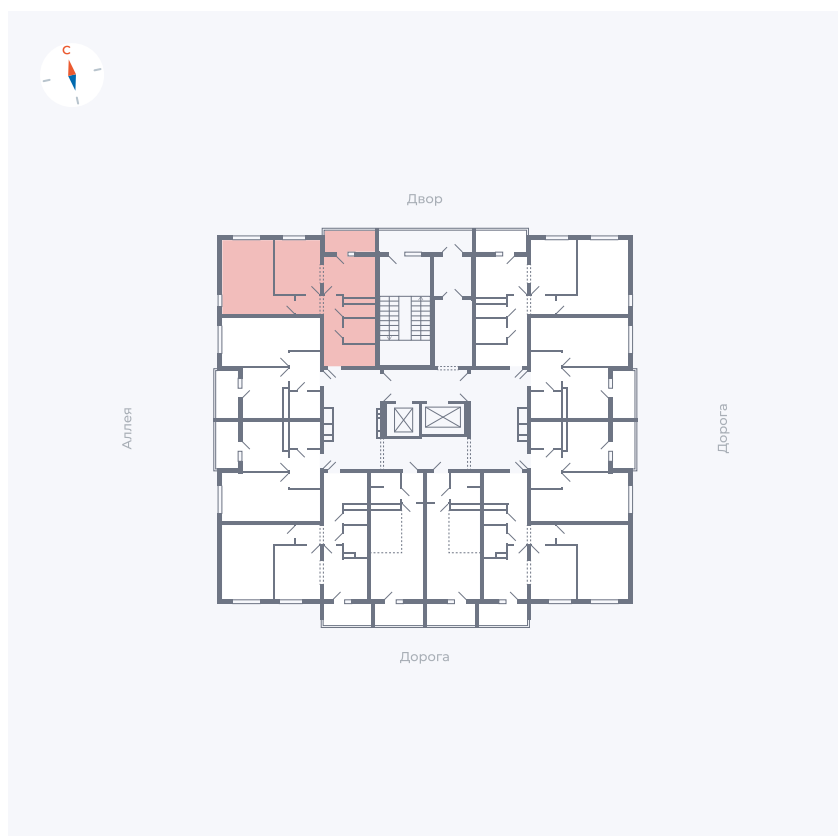

На этаже

Для заметок

Дата генерации: 21.05.2026