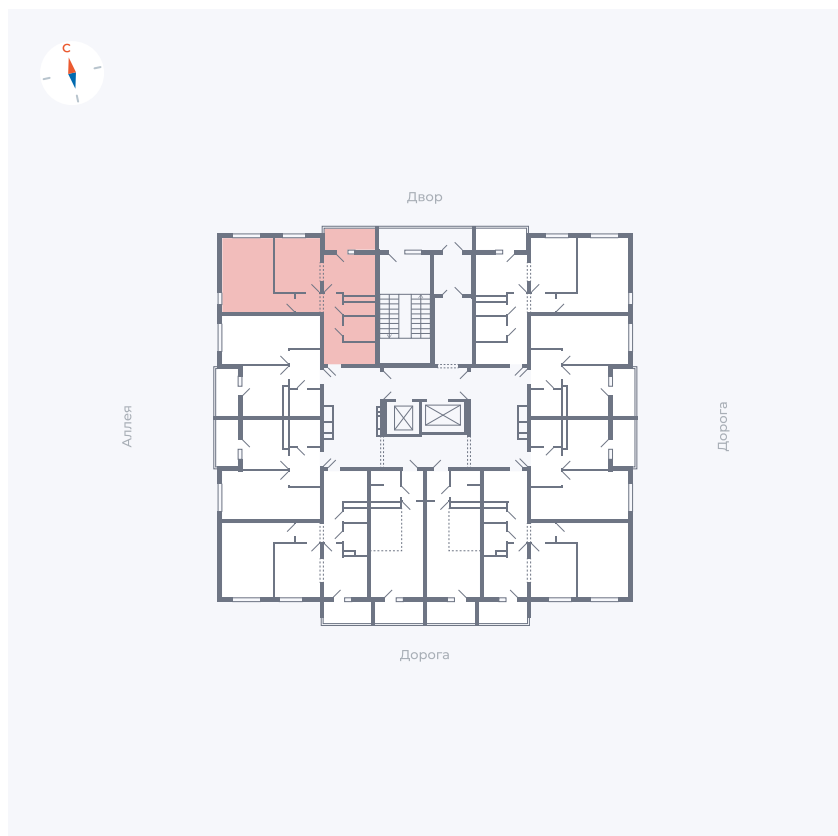

# Квартира 79

Квартал 44.2 / Дом 4 / Секция 1 / Этаж 8

Комнат	2
Площадь	49.96 м <sup>2</sup>
Срок сдачи	IV кв. 2026
Вид из окна	Аллея, Двор

## На этаже