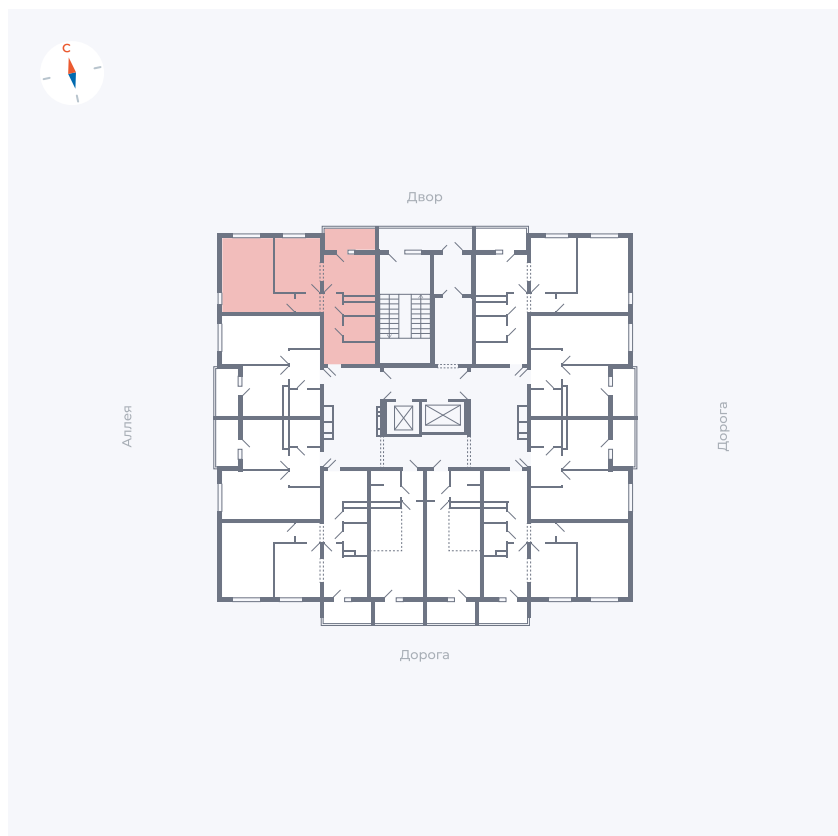

На этаже

Для заметок

Дата генерации: 18.09.2025