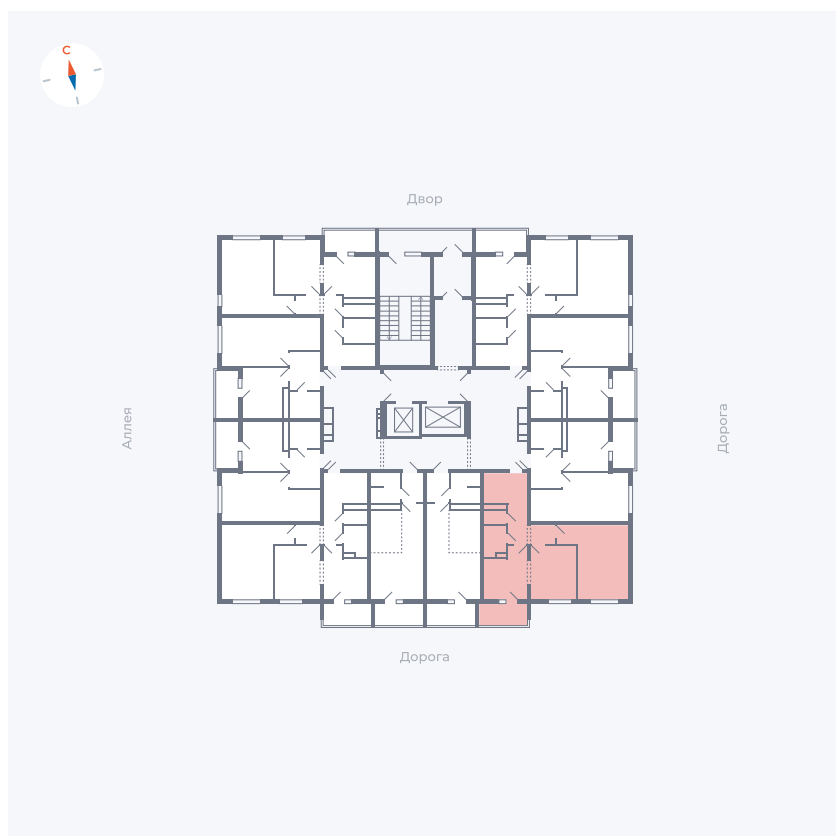

На этаже

Для заметок

Дата генерации: 26.04.2026