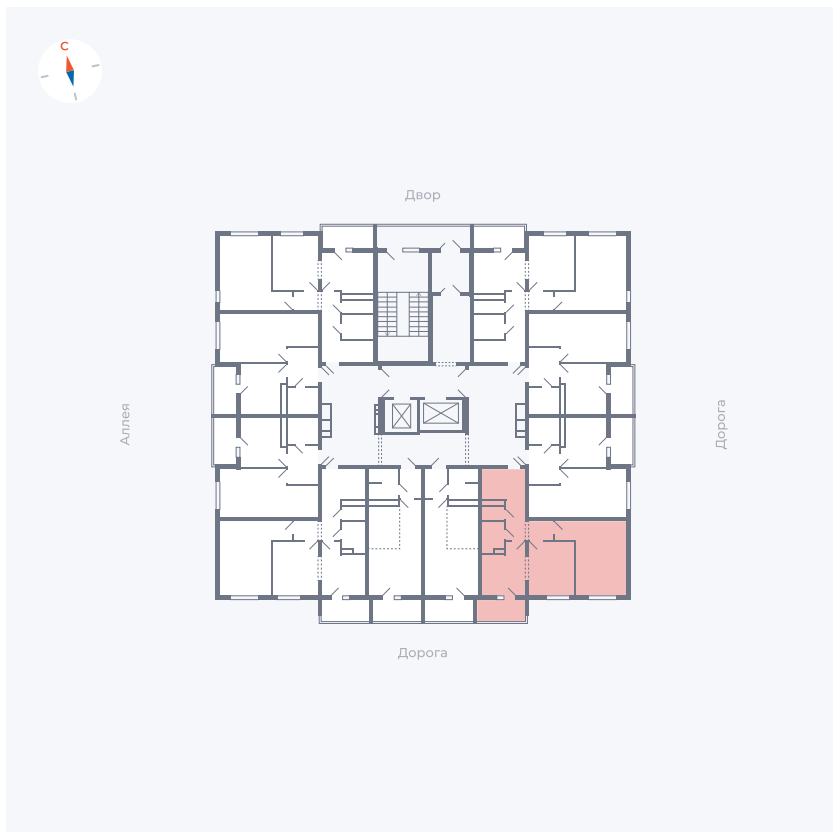

На этаже

Для заметок

Дата генерации: 22.11.2024