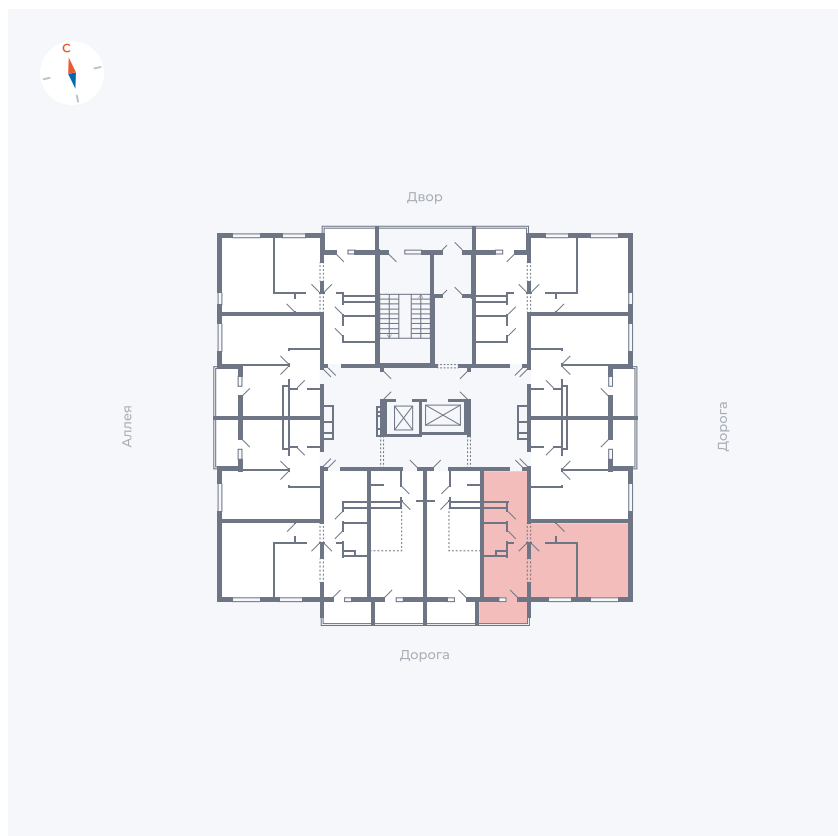

# Квартира 73

Квартал 44.2 / Дом 4 / Секция 1 / Этаж 8

Комнат	2
Площадь	49.6 м <sup>2</sup>
Срок сдачи	IV кв. 2026
Вид из окна	Улица

## На этаже