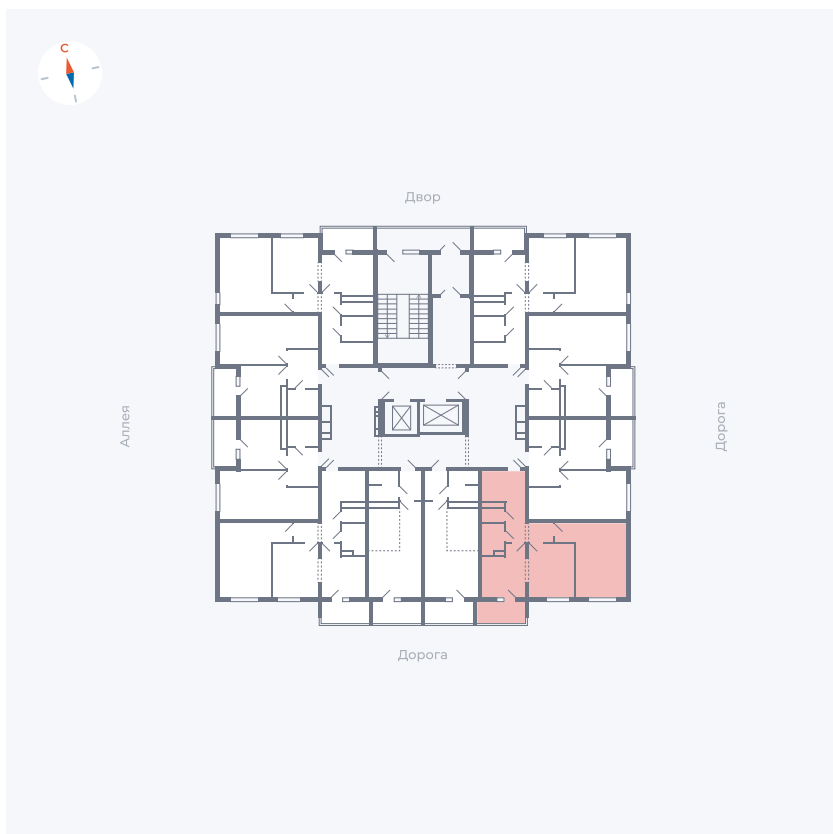

# Квартира 73

Квартал 44.2 / Дом 4 / Секция 1 / Этаж 8

Комнат	2
Площадь	49.6 м <sup>2</sup>
Срок сдачи	IV кв. 2026
Вид из окна	Улица

## На этаже