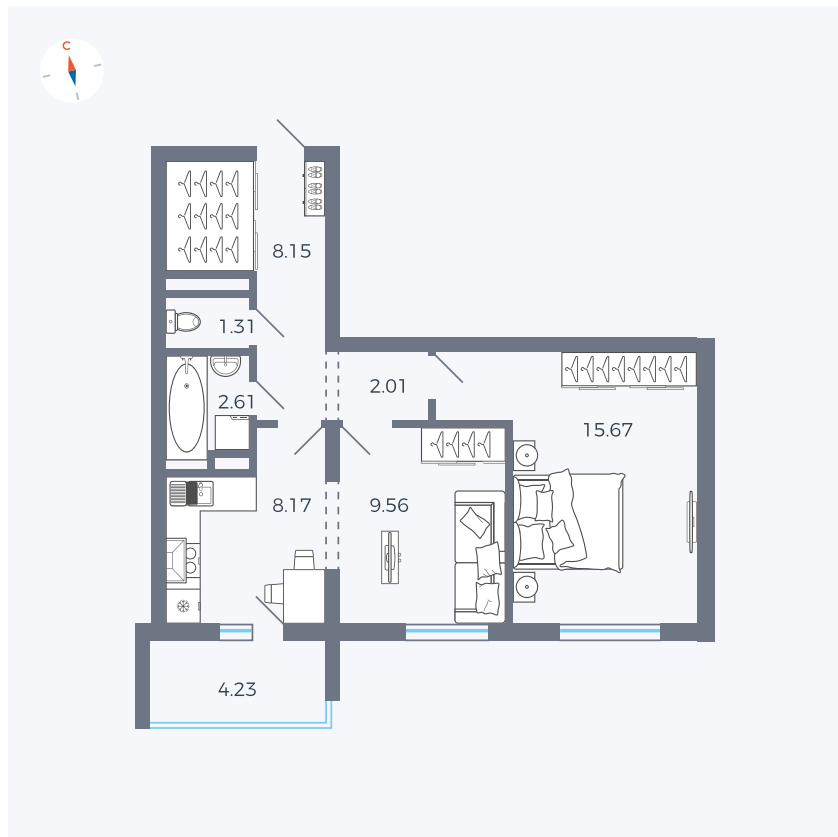

Планировка Тип 222

Квартира 73

Квартал 44.2 / Дом 4 / Секция 1 / Этаж 8

Комнат	2
Площадь	49.6 м ²
Срок сдачи	IV кв. 2026
Вид из окна	Улица

Отделка

Цена:

0 ₪

Вы можете забронировать эту квартиру, или получить консультацию позвонив по номеру