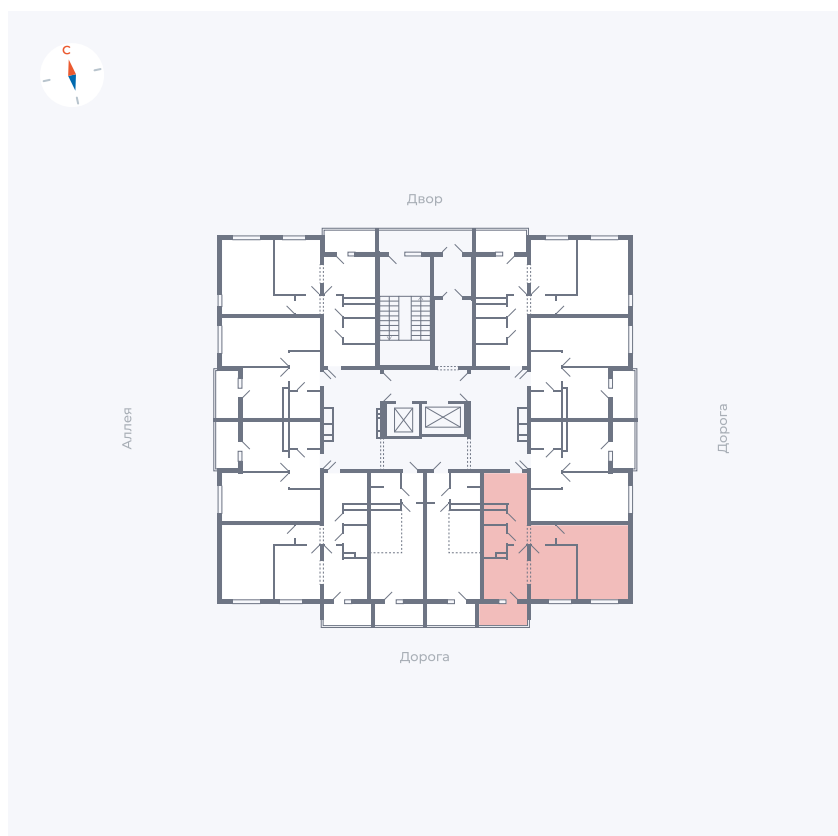

На этаже

Для заметок

Дата генерации: 26.04.2026