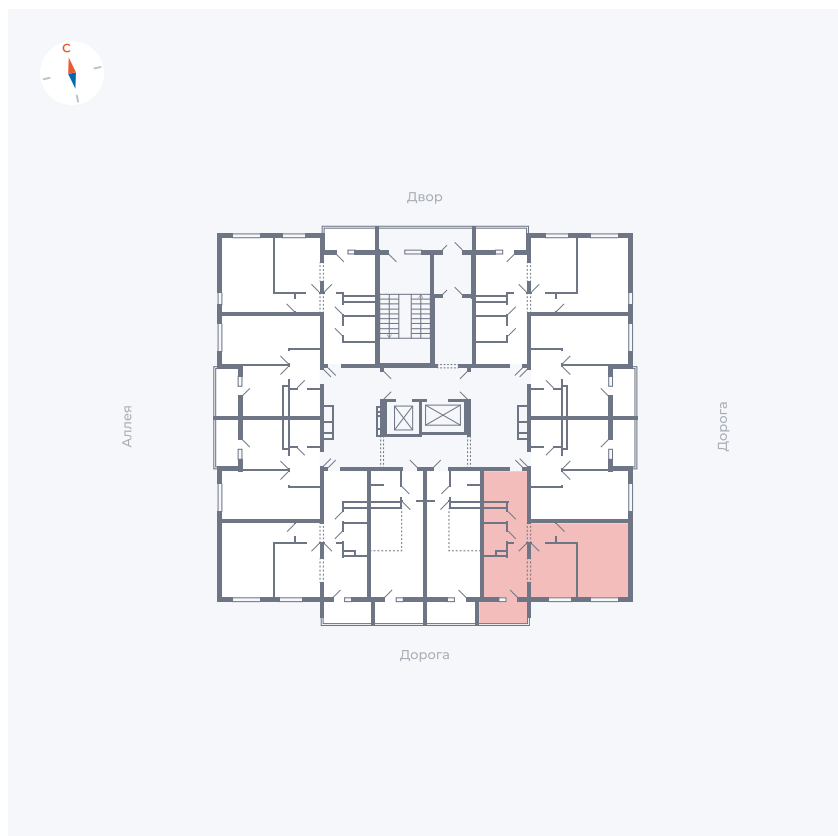

На этаже

Для заметок

Дата генерации: 23.01.2025