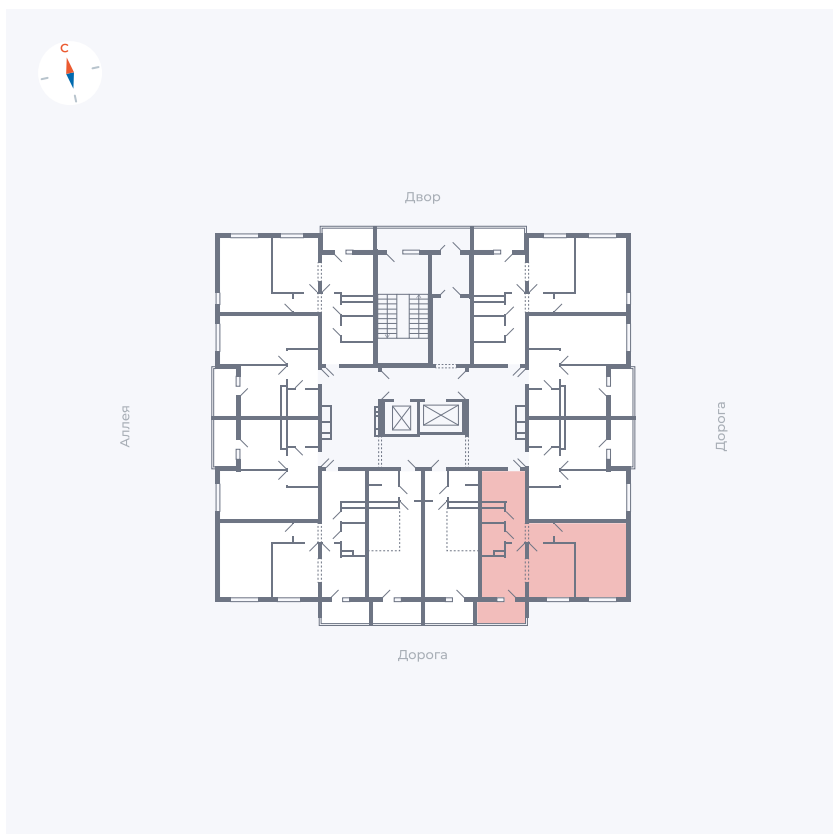

На этаже

Для заметок

Дата генерации: 23.12.2024