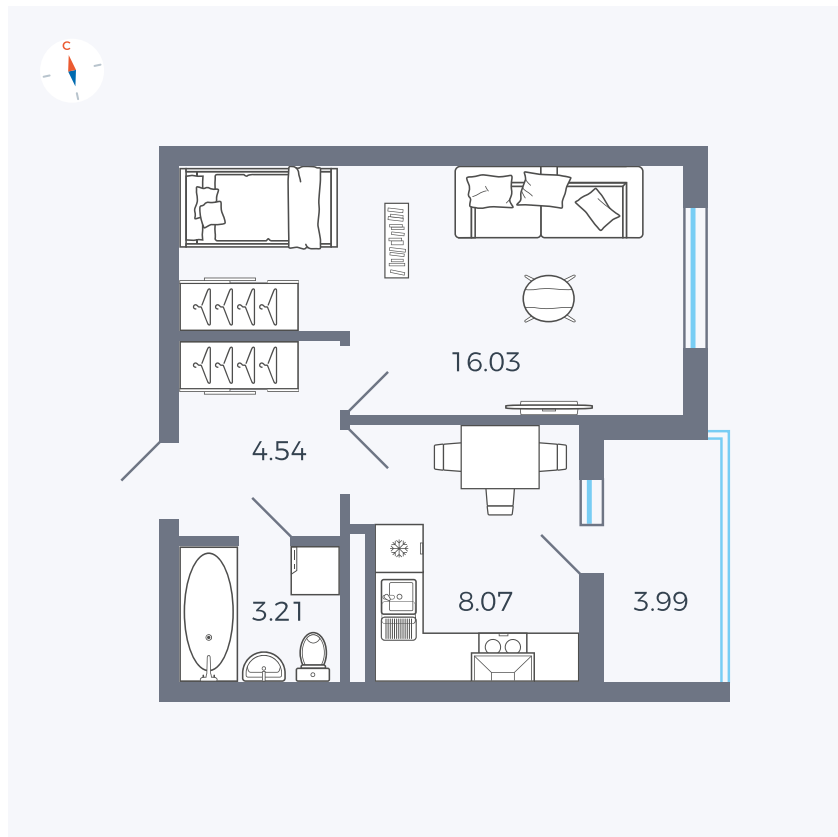

Планировка Тип 114

# Квартира 71

Квартал 44.2 / Дом 4 / Секция 1 / Этаж 8

Комнат ..... 1

Площадь ..... 33.85 м<sup>2</sup>

Срок сдачи ..... IV кв. 2026

Вид из окна ..... Улица