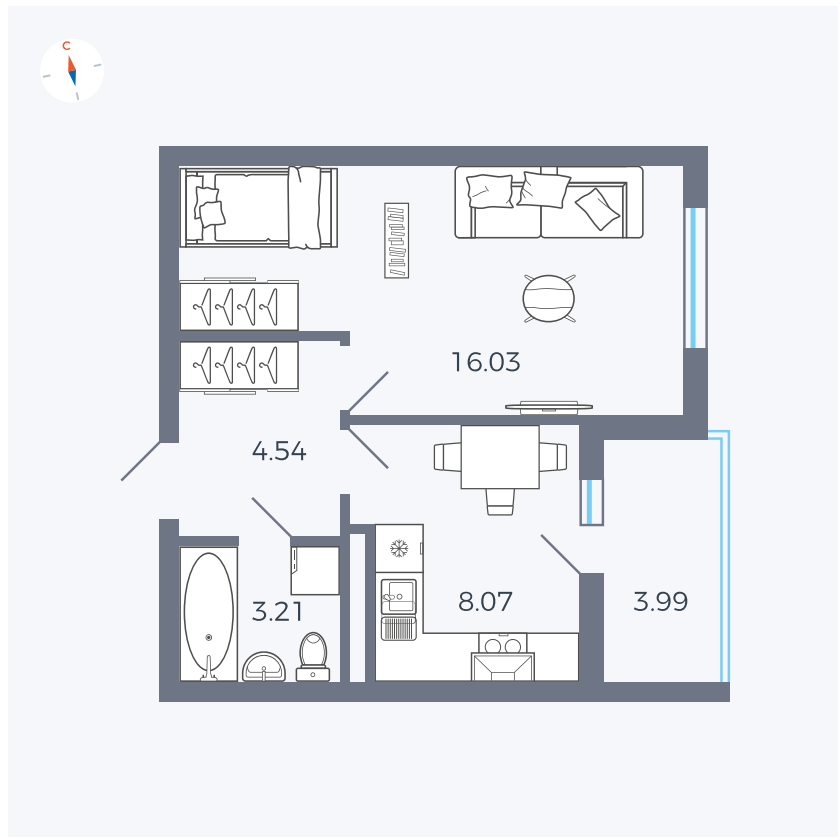

Планировка Тип 114

Квартира 71

Квартал 44.2 / Дом 4 / Секция 1 / Этаж 8

Комнат 1

Площадь 33.85 м²

Срок сдачи IV кв. 2026

Вид из окна Улица

Отделка