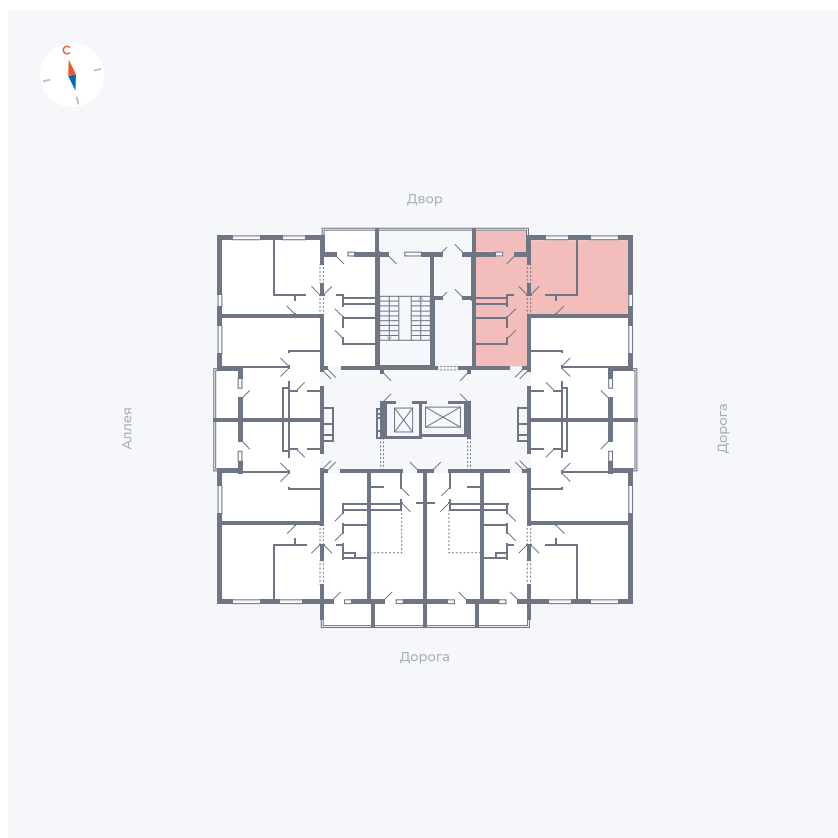

На этаже

Для заметок

Дата генерации: 01.05.2026