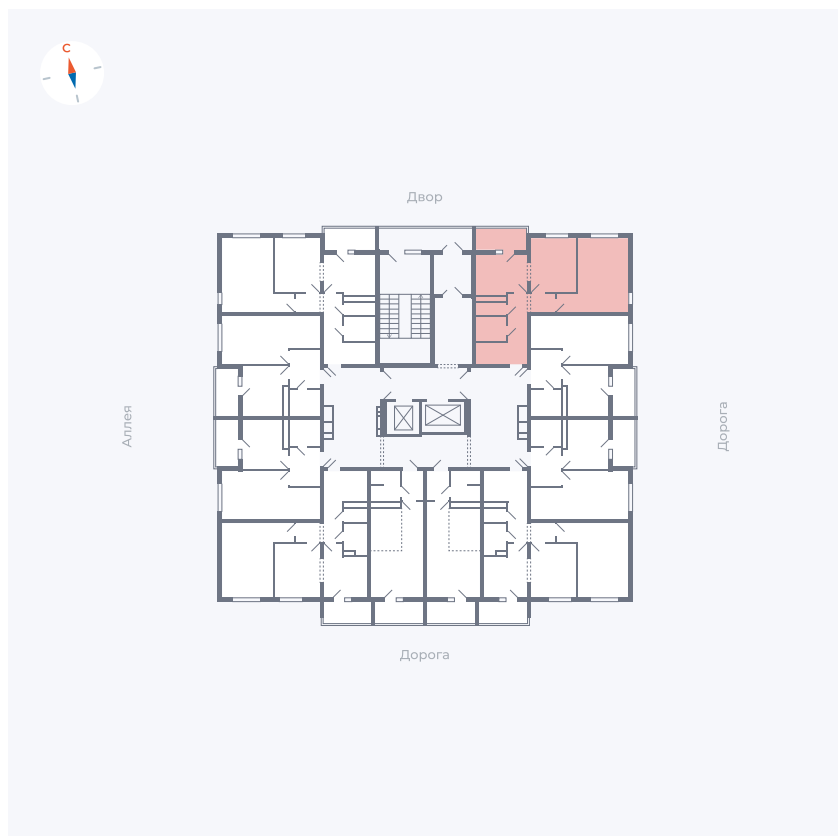

# Квартира 70

Квартал 44.2 / Дом 4 / Секция 1 / Этаж 8

Комнат	2
Площадь	49.96 м <sup>2</sup>
Срок сдачи	IV кв. 2026
Вид из окна	Двор и улица