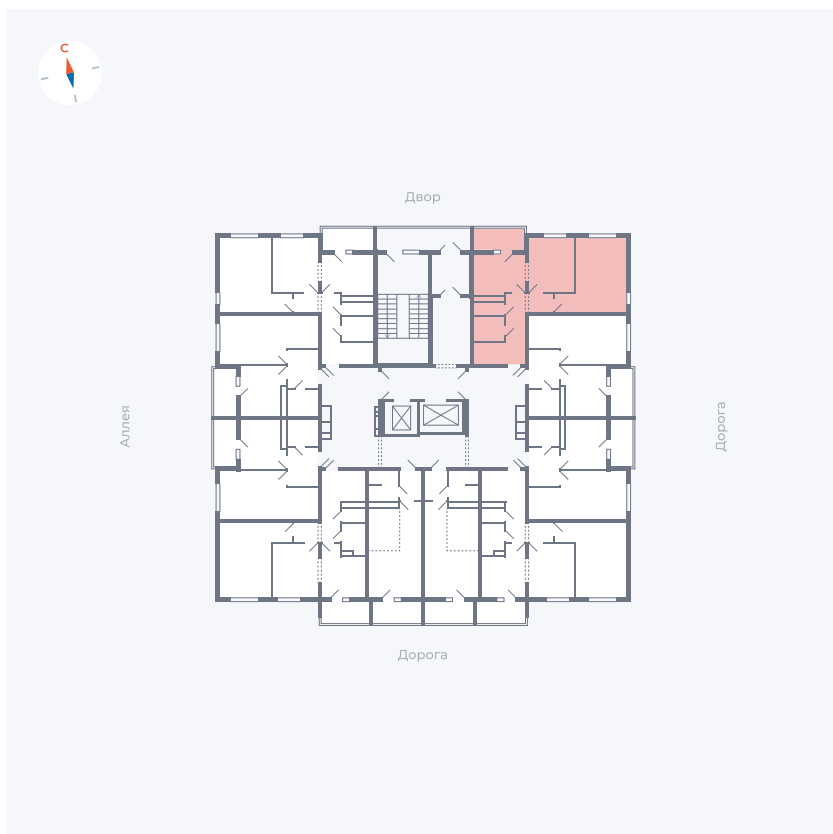

На этаже

Для заметок

Дата генерации: 23.12.2024