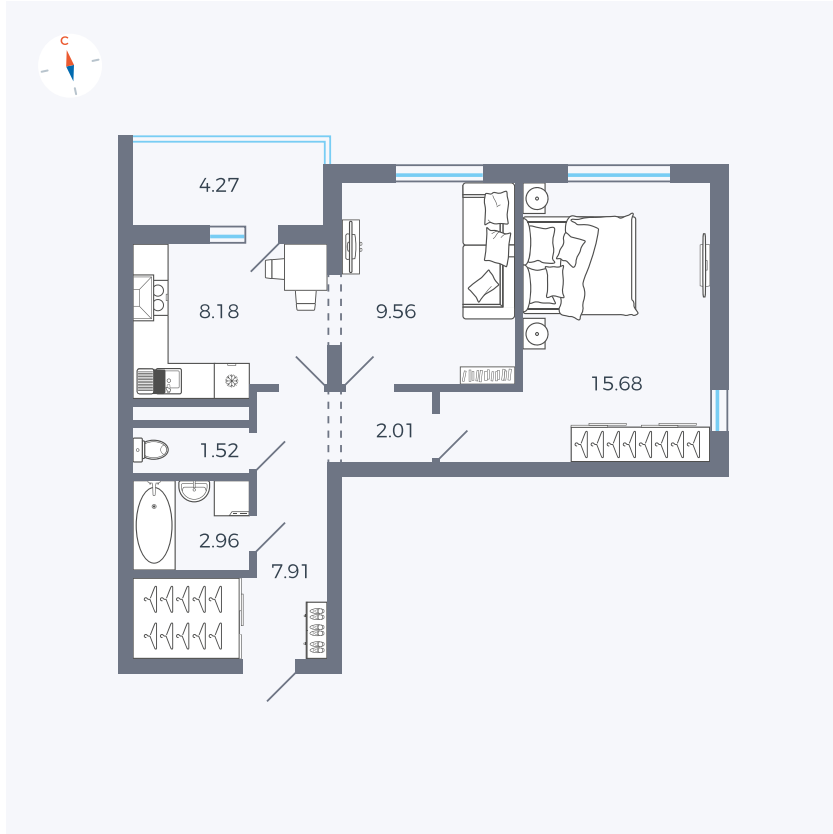

Планировка Тип 220

Квартира 70

Квартал 44.2 / Дом 4 / Секция 1 / Этаж 8

Комнат 2

Площадь 49.96 м²

Срок сдачи IV кв. 2026

Вид из окна Двор и улица

Отделка