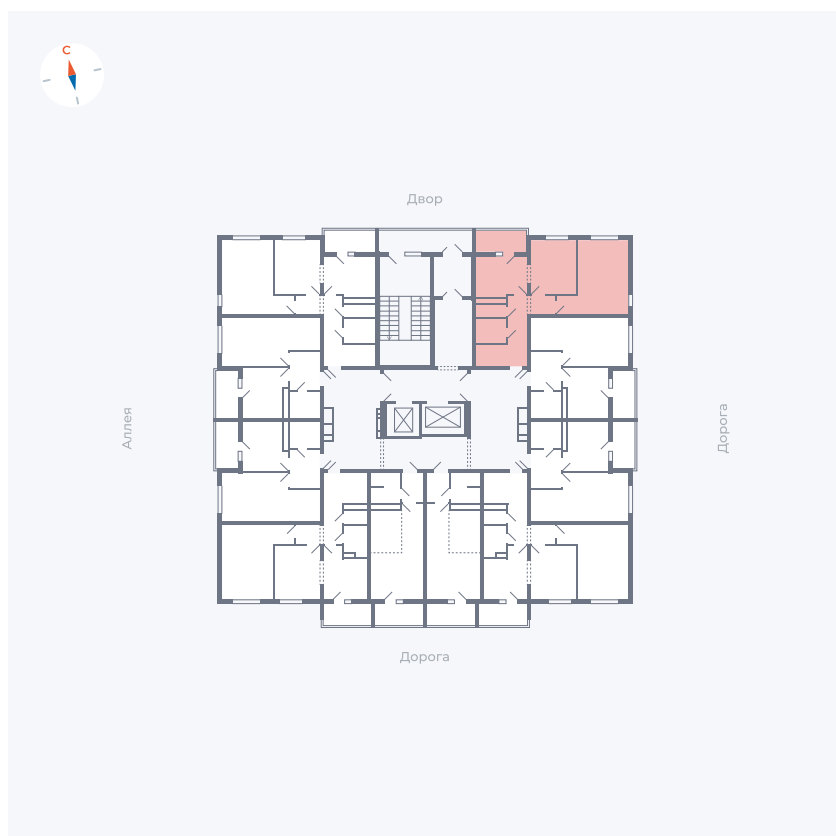

На этаже

Для заметок

Дата генерации: 06.04.2026