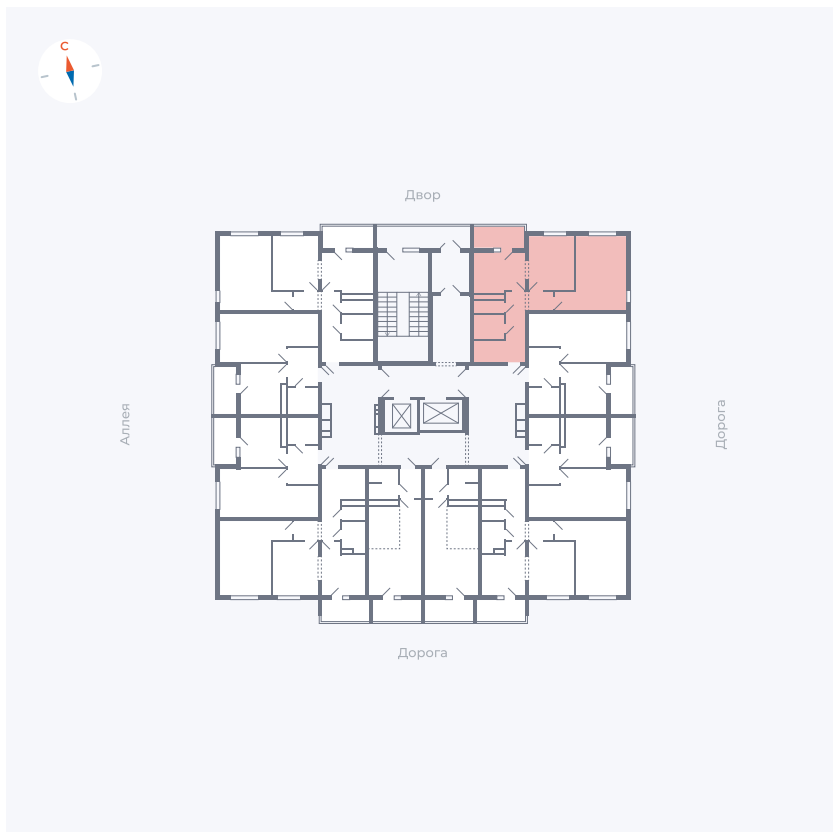

На этаже

Для заметок

Дата генерации: 23.02.2025