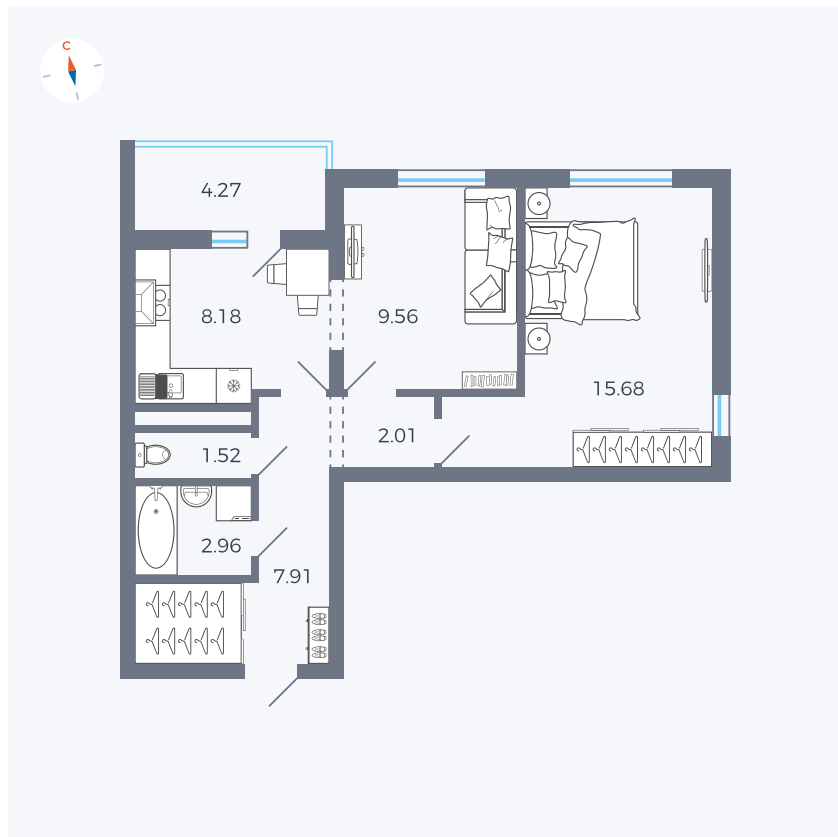

Планировка Тип 220

Квартира 70

Квартал 44.2 / Дом 4 / Секция 1 / Этаж 8

Комнат	2
Площадь	49.96 м ²
Срок сдачи	IV кв. 2026
Вид из окна	Двор и улица

Отделка

Цена: **0 Р**

Вы можете забронировать эту квартиру, или получить консультацию позвонив по номеру