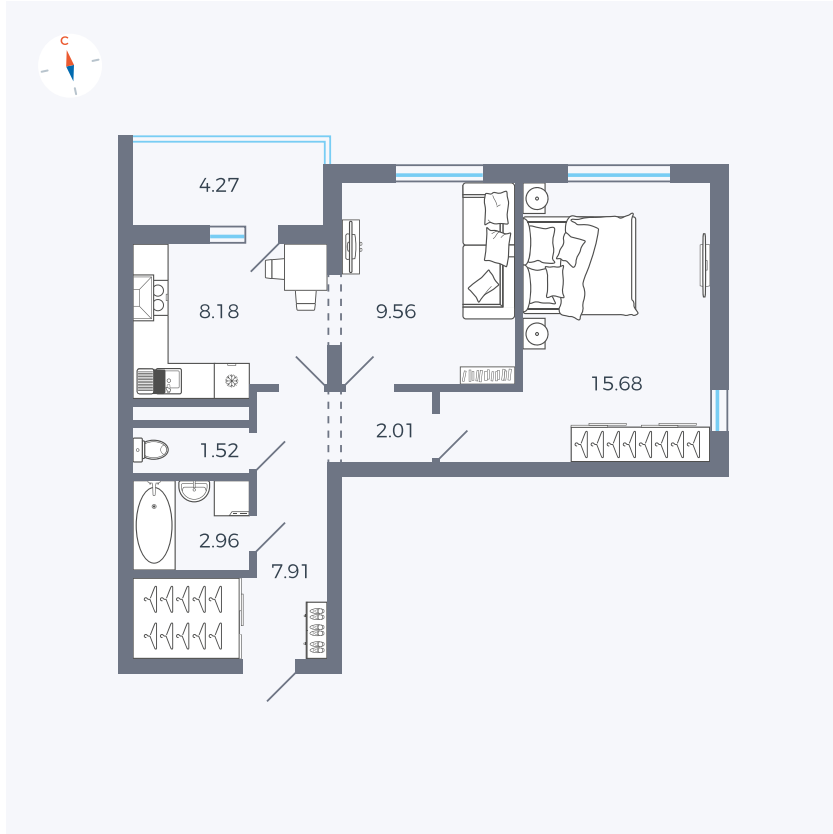

Планировка Тип 220

# Квартира 70

Квартал 44.2 / Дом 4 / Секция 1 / Этаж 8

Комнат ..... 2

Площадь ..... 49.96 м<sup>2</sup>

Срок сдачи ..... IV кв. 2026

Вид из окна ..... Двор и улица