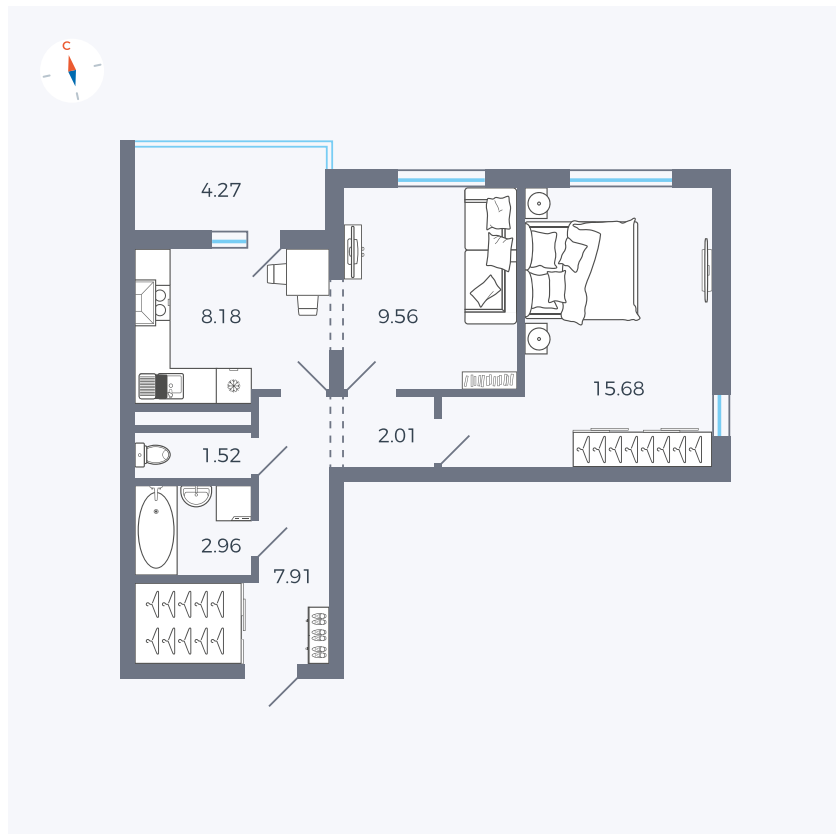

Планировка Тип 220

Квартира 70

Квартал 44.2 / Дом 4 / Секция 1 / Этаж 8

Комнат 2

Площадь 49.96 м²

Срок сдачи Дом сдан

Вид из окна Двор и улица

Отделка