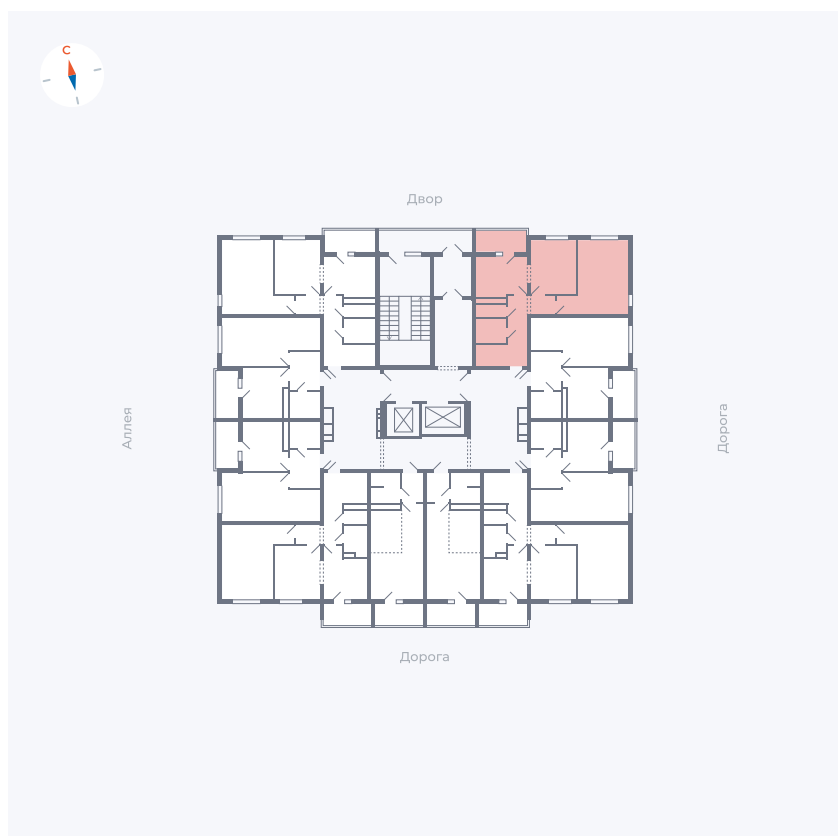

На этаже

Для заметок

Дата генерации: 29.04.2026