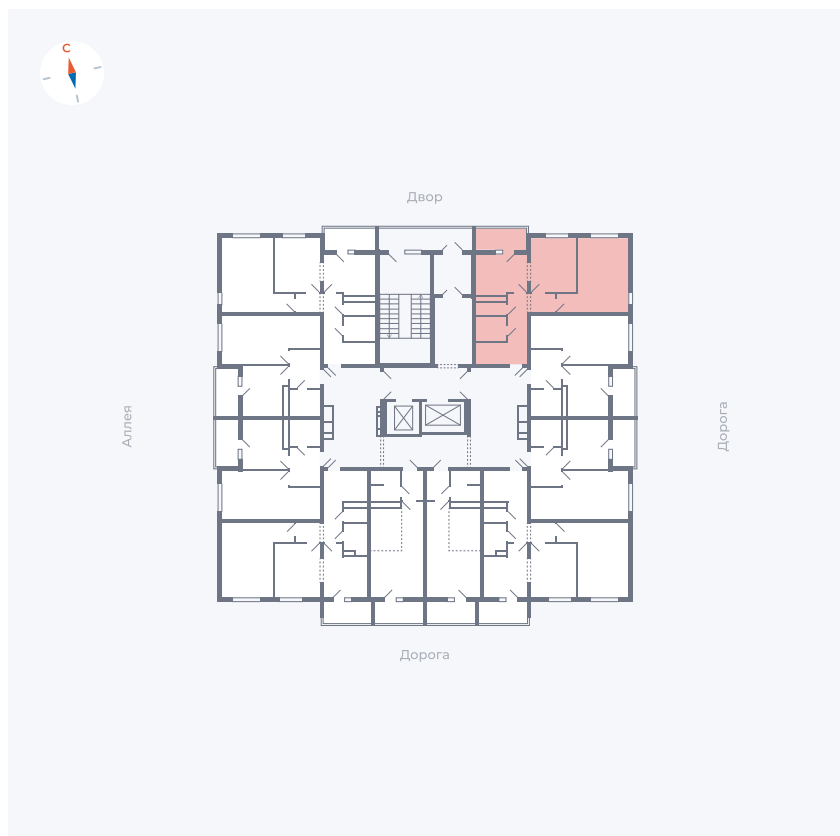

# Квартира 70

Квартал 44.2 / Дом 4 / Секция 1 / Этаж 8

Комнат	2
Площадь	49.96 м <sup>2</sup>
Срок сдачи	IV кв. 2026
Вид из окна	Двор и улица

## На этаже