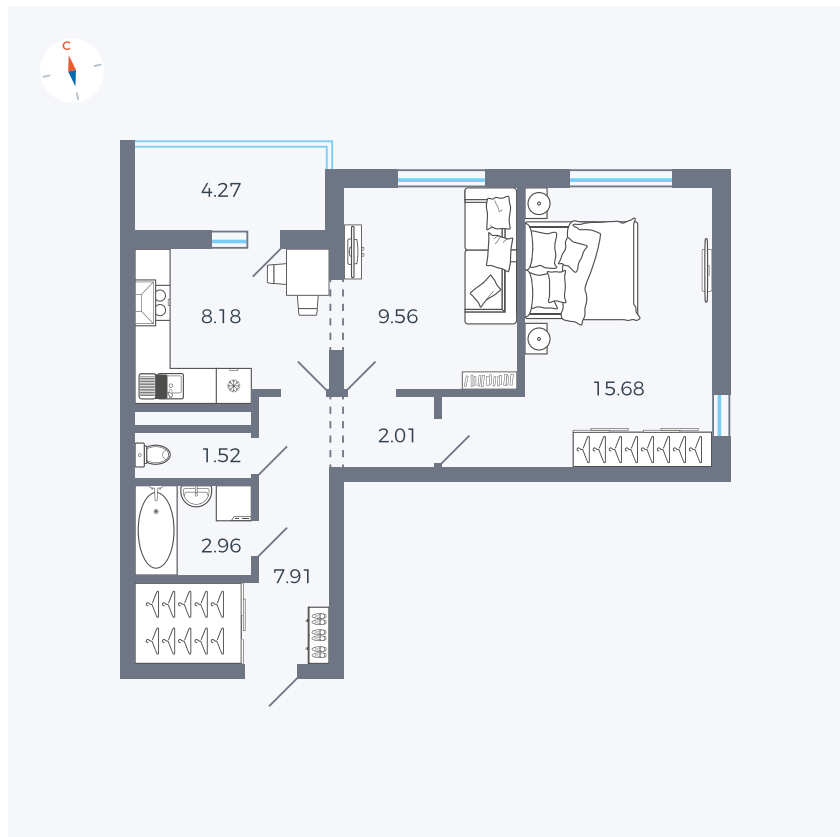

Планировка Тип 220

# Квартира 70

Квартал 44.2 / Дом 4 / Секция 1 / Этаж 8

Комнат	2
Площадь	49.96 м <sup>2</sup>
Срок сдачи	IV кв. 2026
Вид из окна	Двор и улица