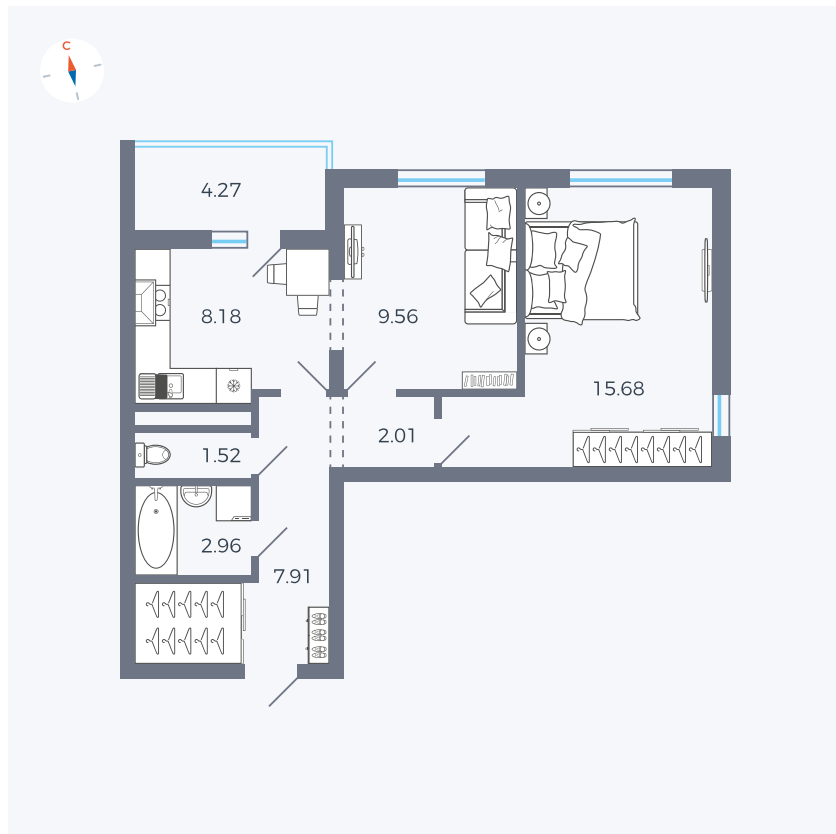

Планировка Тип 220

Квартира 70

Квартал 44.2 / Дом 4 / Секция 1 / Этаж 8

Комнат 2

Площадь 49.96 м²

Срок сдачи IV кв. 2026

Вид из окна Двор и улица

Отделка