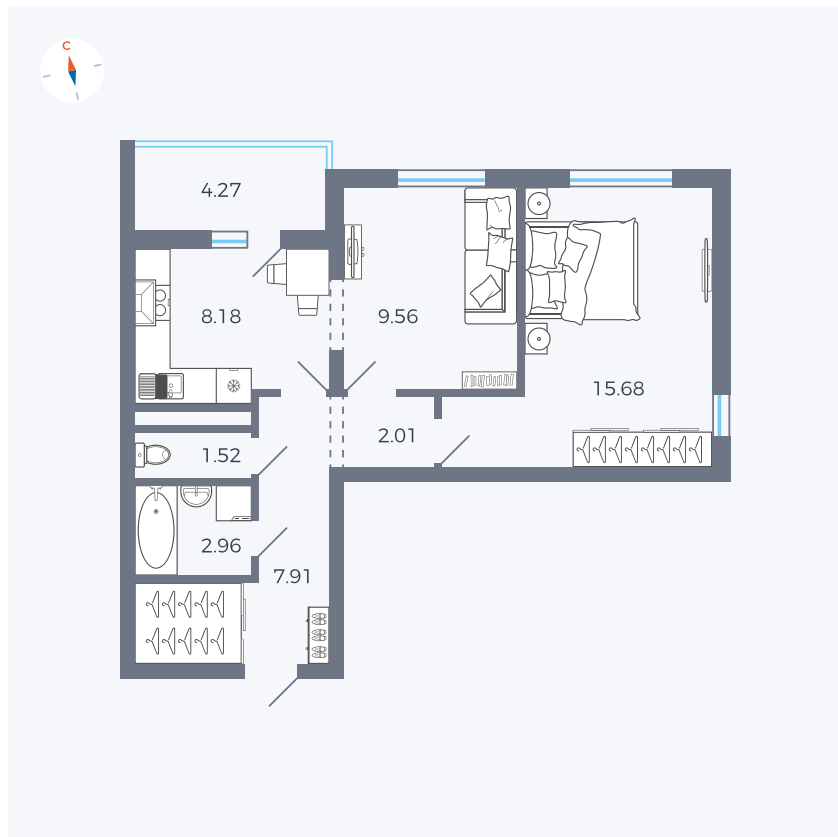

Планировка Тип 220

# Квартира 70

Квартал 44.2 / Дом 4 / Секция 1 / Этаж 8

Комнат	2
Площадь	49.96 м <sup>2</sup>
Срок сдачи	IV кв. 2026
Вид из окна	Двор и улица