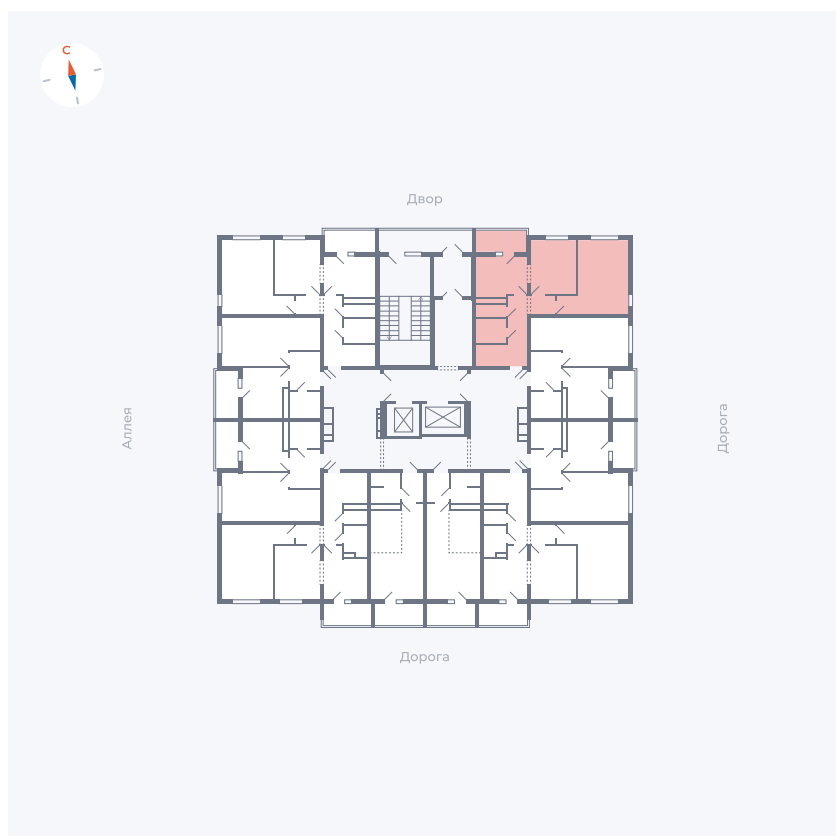

На этаже

Для заметок

Дата генерации: 22.11.2024