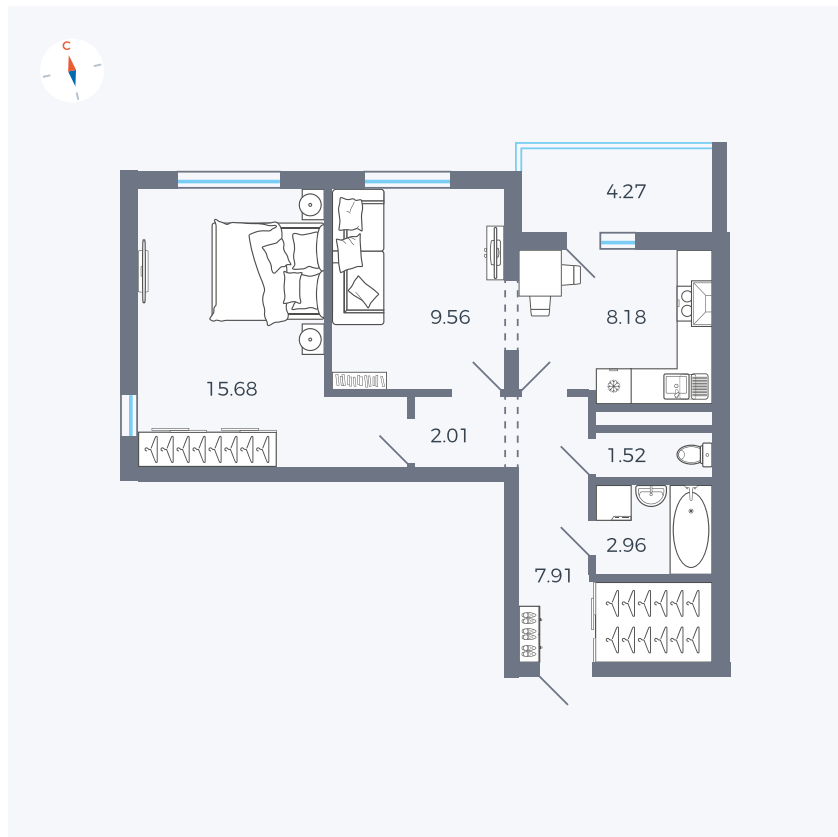

Планировка Тип 2203

# Квартира 69

Квартал 44.2 / Дом 4 / Секция 1 / Этаж 7

Комнат	2
Площадь	49.96 м <sup>2</sup>
Срок сдачи	IV кв. 2026
Вид из окна	Аллея, Двор