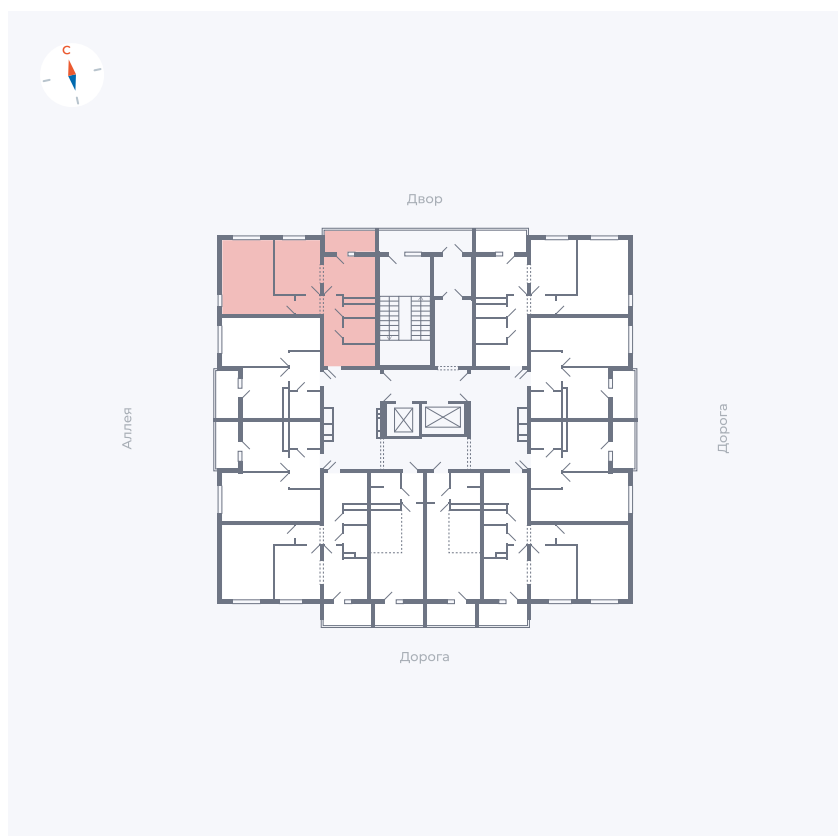

На этаже

Для заметок

Дата генерации: 11.04.2025