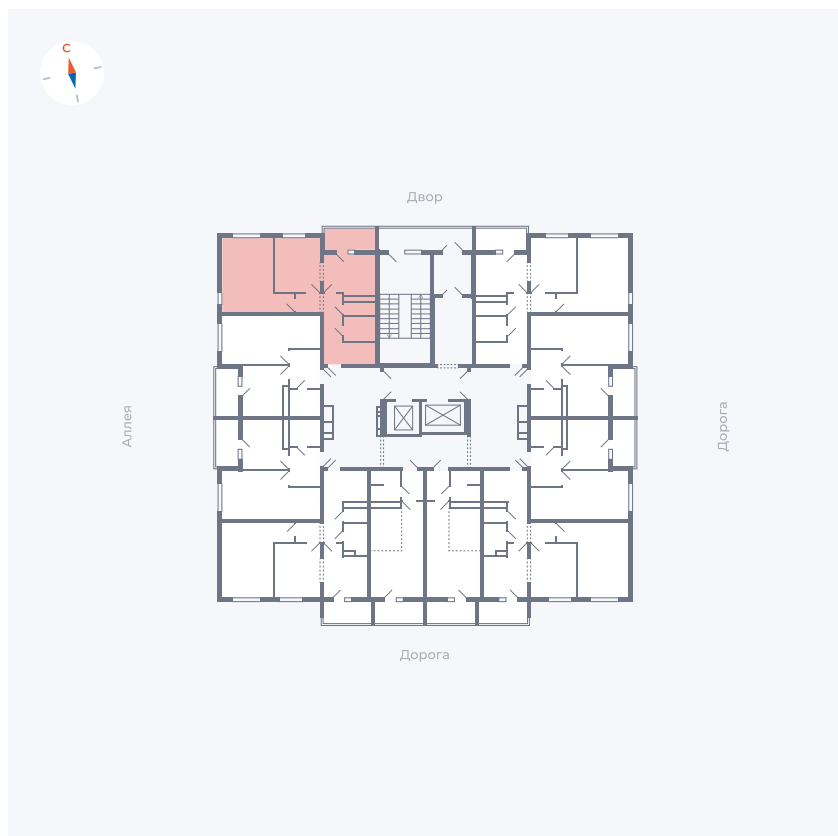

# Квартира 69

Квартал 44.2 / Дом 4 / Секция 1 / Этаж 7

Комнат	2
Площадь	49.96 м <sup>2</sup>
Срок сдачи	IV кв. 2026
Вид из окна	Аллея, Двор

## На этаже