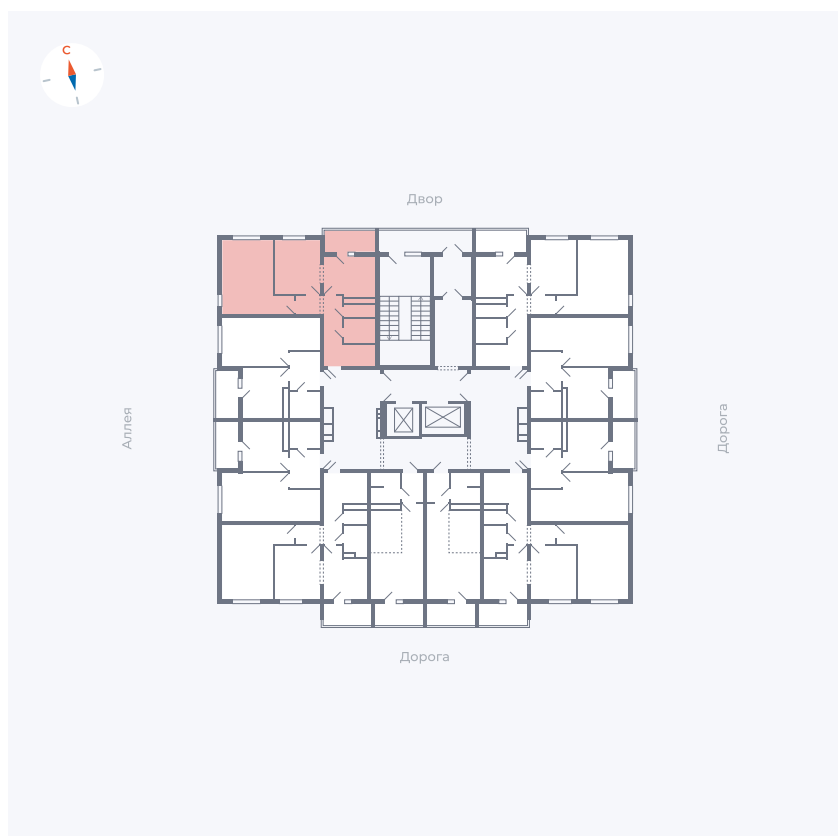

На этаже

Для заметок

Дата генерации: 24.11.2024