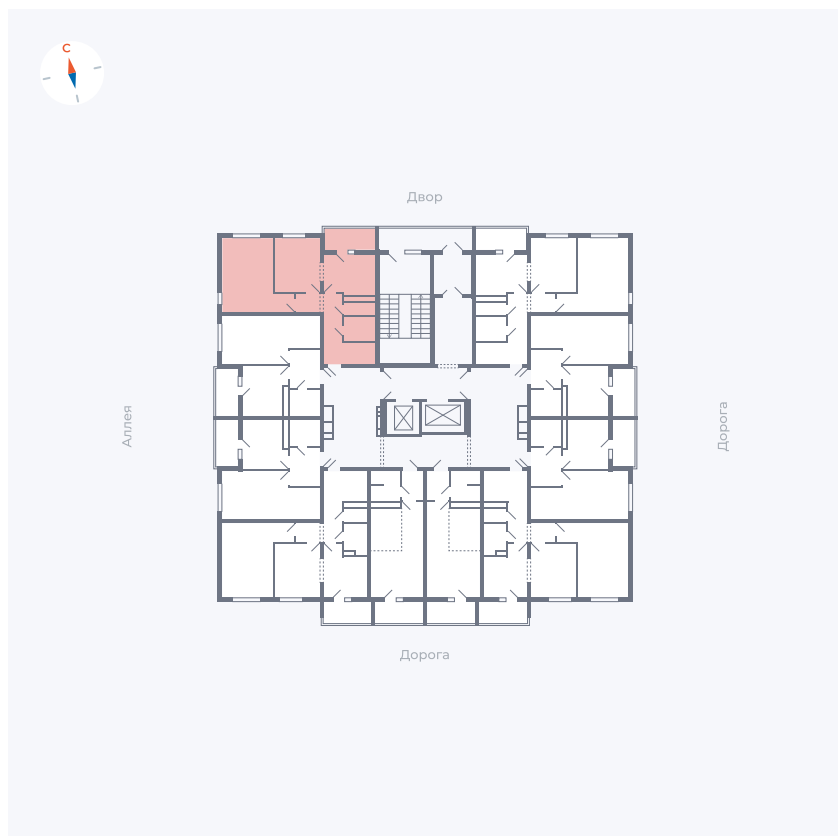

На этаже

Для заметок

Дата генерации: 16.10.2024