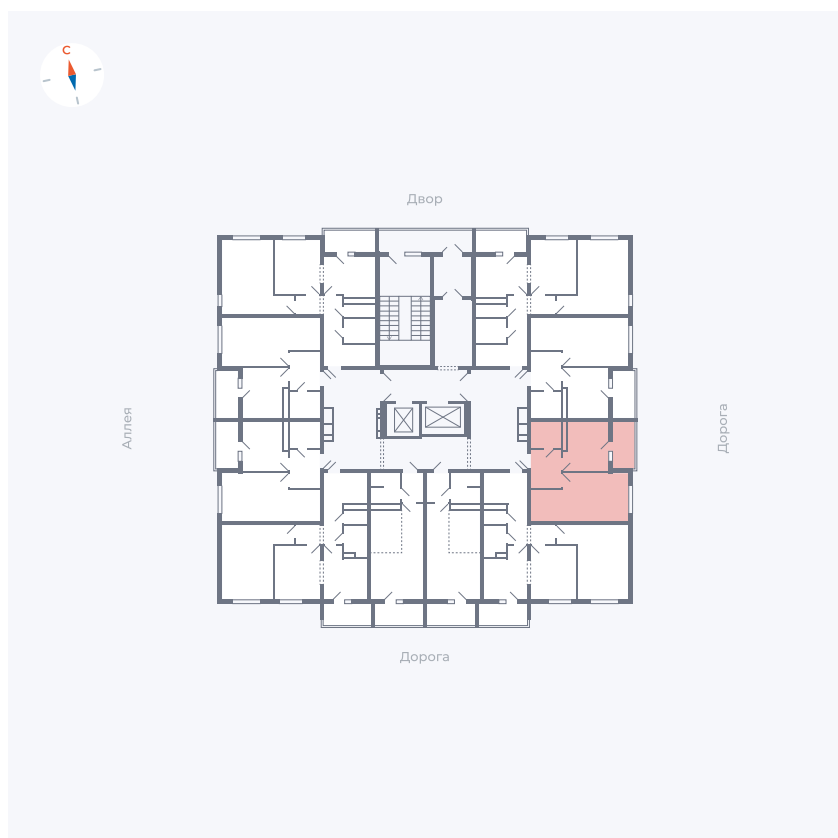

# Квартира 52

Квартал 44.2 / Дом 4 / Секция 1 / Этаж 6

Комнат	1
Площадь	33.85 м <sup>2</sup>
Срок сдачи	IV кв. 2026
Вид из окна	Улица

## На этаже