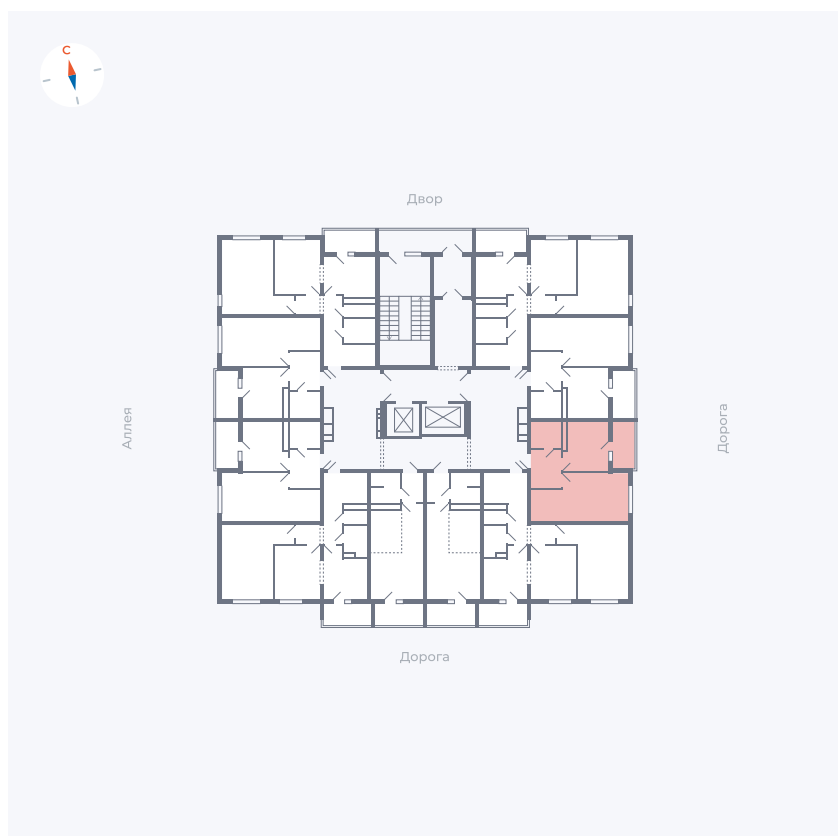

# Квартира 52

Квартал 44.2 / Дом 4 / Секция 1 / Этаж 6

Комнат	1
Площадь	33.85 м <sup>2</sup>
Срок сдачи	IV кв. 2026
Вид из окна	Улица

## На этаже