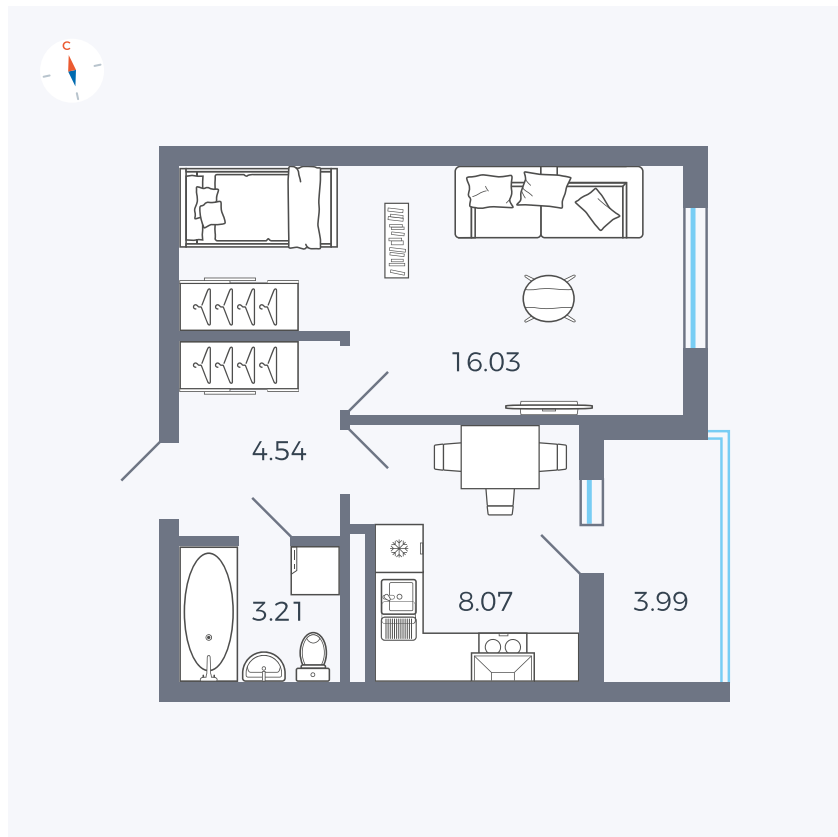

Планировка Тип 114

Квартира 51

Квартал 44.2 / Дом 4 / Секция 1 / Этаж 6

Комнат	1
Площадь	33.85 м ²
Срок сдачи	IV кв. 2026
Вид из окна	Улица

Отделка

Цена: **0 Р**

Вы можете забронировать эту квартиру, или получить консультацию позвонив по номеру