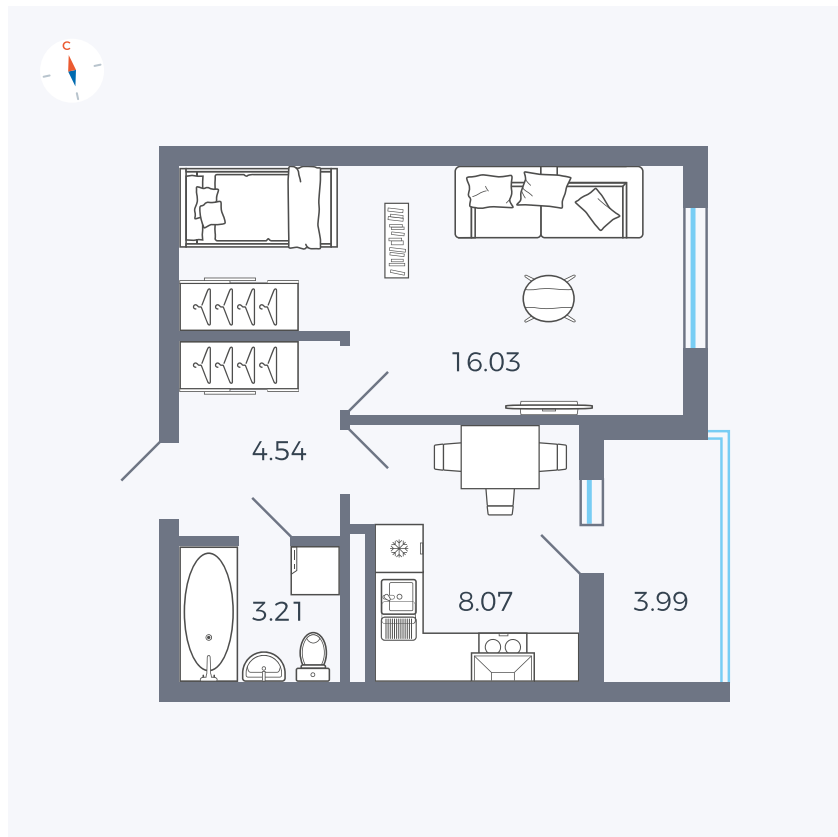

Планировка Тип 114

Квартира 51

Квартал 44.2 / Дом 4 / Секция 1 / Этаж 6

Комнат	1
Площадь	33.85 м²
Срок сдачи	IV кв. 2026
Вид из окна	Улица

Отделка

Цена:

0 Р

Вы можете забронировать эту квартиру, или получить консультацию позвонив по номеру