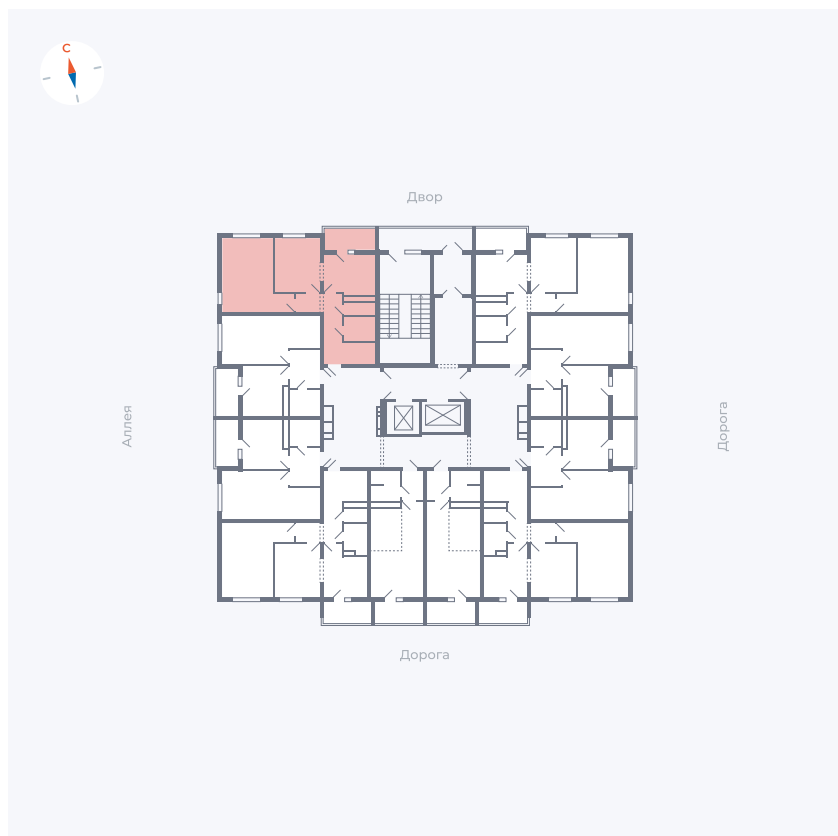

# Квартира 49

Квартал 44.2 / Дом 4 / Секция 1 / Этаж 5

Комнат	2
Площадь	49.96 м <sup>2</sup>
Срок сдачи	IV кв. 2026
Вид из окна	Аллея, Двор

## На этаже