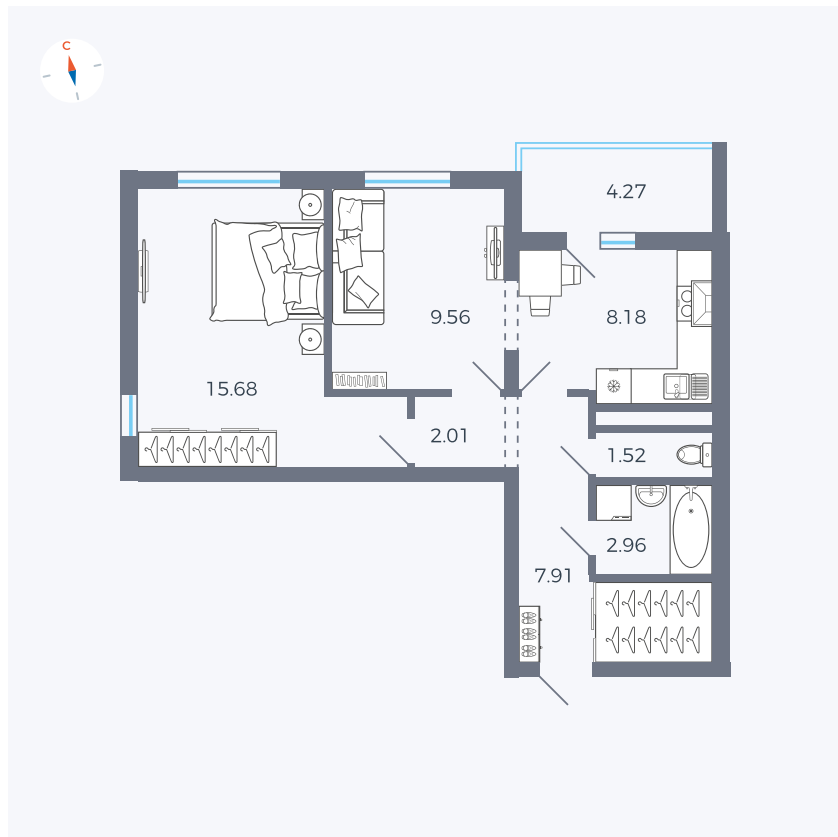

Планировка Тип 2203

# Квартира 49

Квартал 44.2 / Дом 4 / Секция 1 / Этаж 5

Комнат	2
Площадь	49.96 м <sup>2</sup>
Срок сдачи	IV кв. 2026
Вид из окна	Аллея, Двор