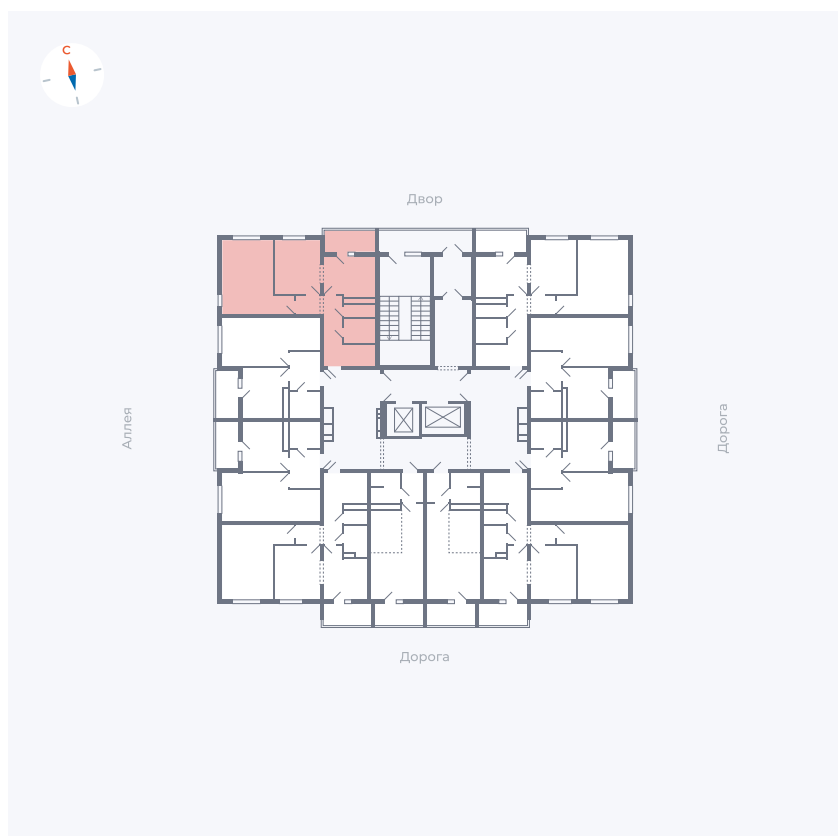

На этаже

Для заметок

Дата генерации: 23.01.2025