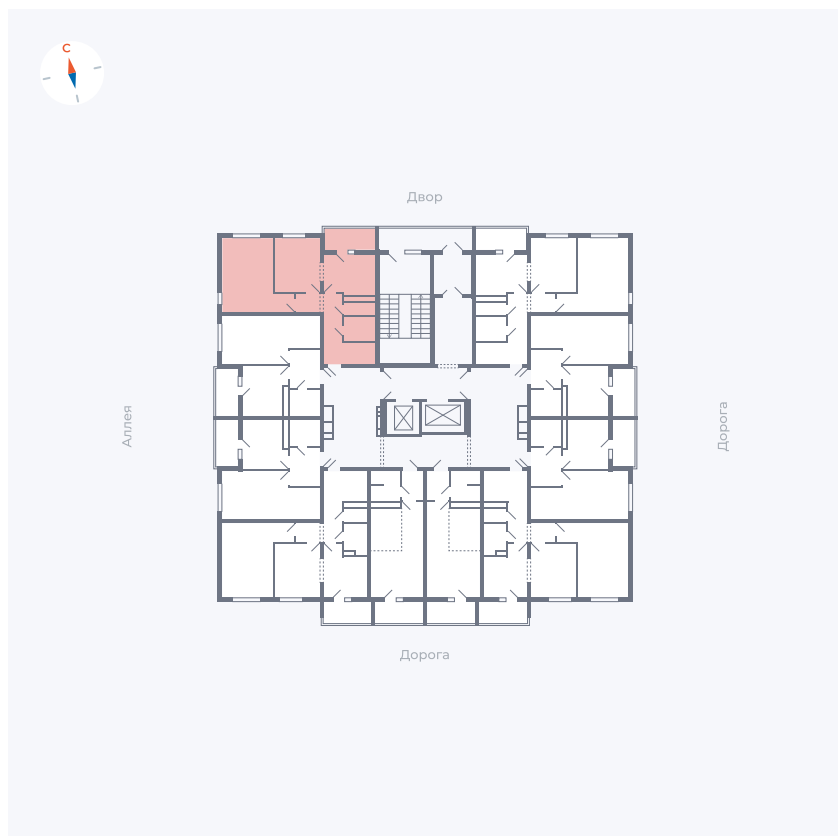

# Квартира 49

Квартал 44.2 / Дом 4 / Секция 1 / Этаж 5

Комнат	2
Площадь	49.96 м <sup>2</sup>
Срок сдачи	IV кв. 2026
Вид из окна	Аллея, Двор