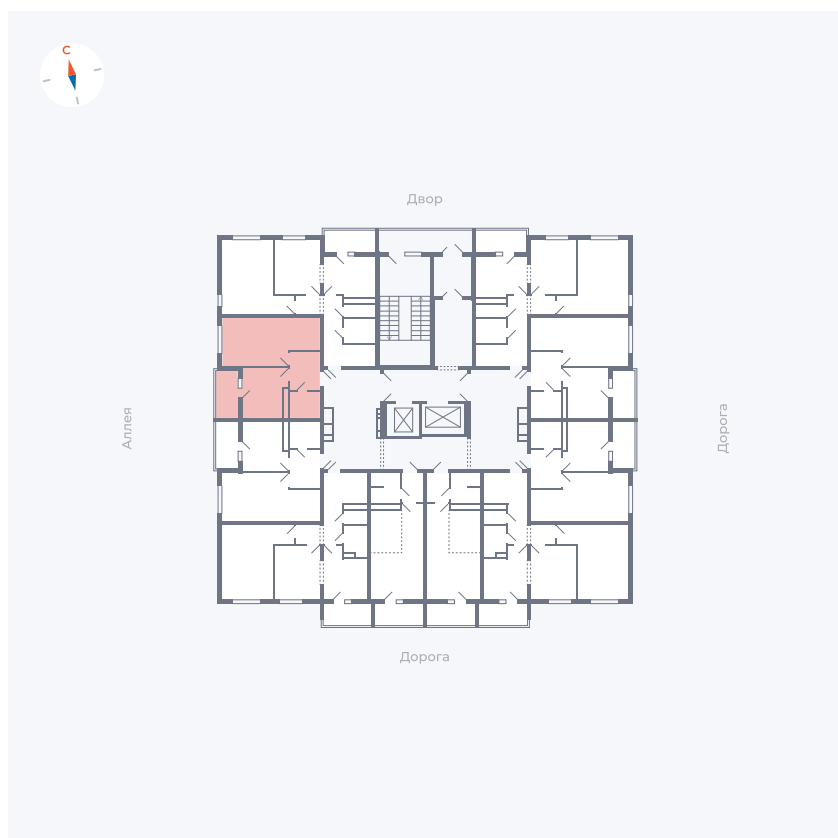

На этаже

Для заметок

Дата генерации: 23.12.2024