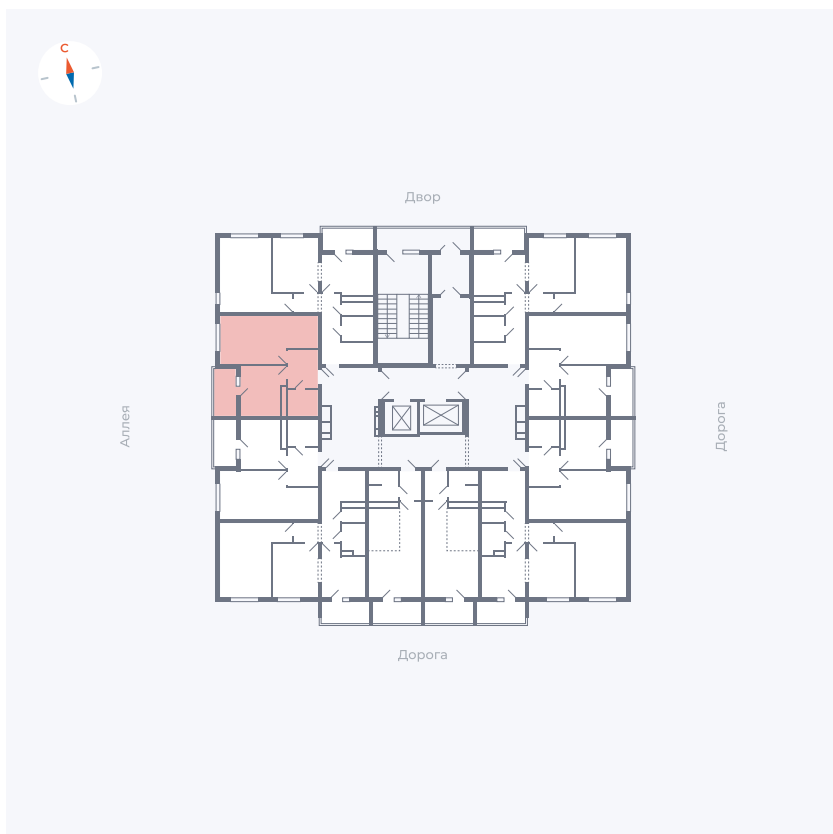

На этаже

Для заметок

Дата генерации: 22.11.2024