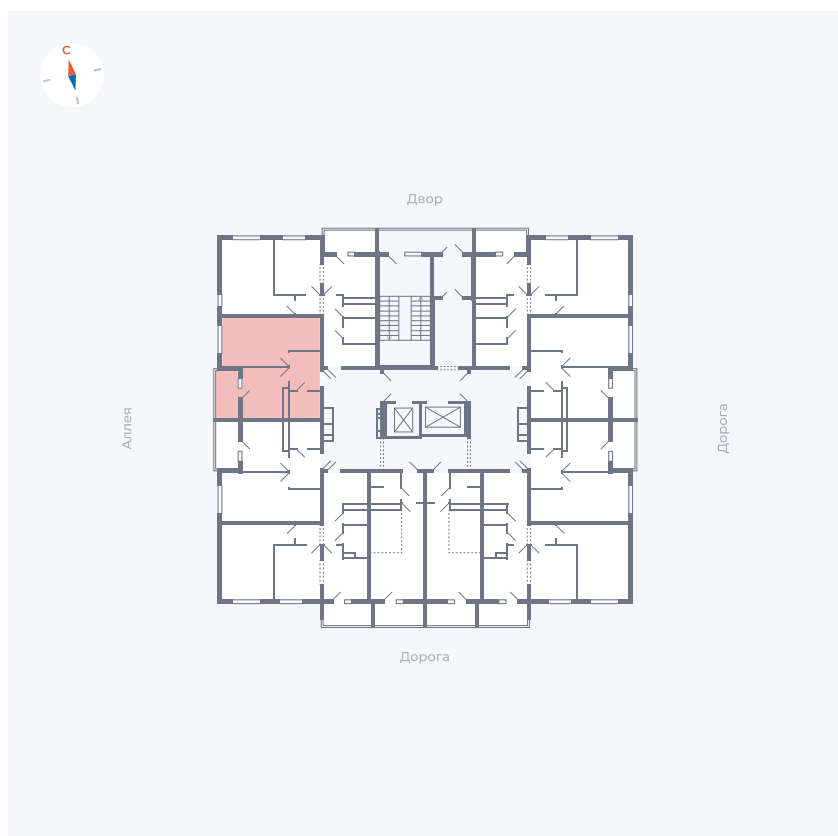

На этаже

Для заметок

Дата генерации: 16.10.2024