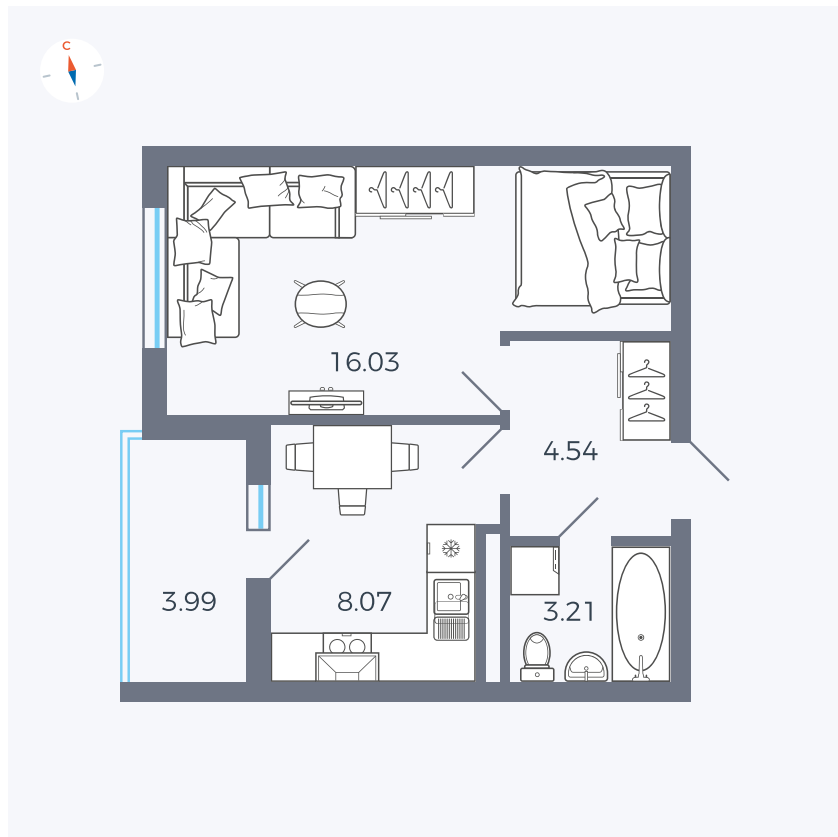

Планировка Тип 114з

Квартира 48

Квартал 44.2 / Дом 4 / Секция 1 / Этаж 5

Комнат	1
Площадь	33.85 м ²
Срок сдачи	IV кв. 2026
Вид из окна	Аллея

Отделка

Цена: **0 Р**

Вы можете забронировать эту квартиру, или получить консультацию позвонив по номеру