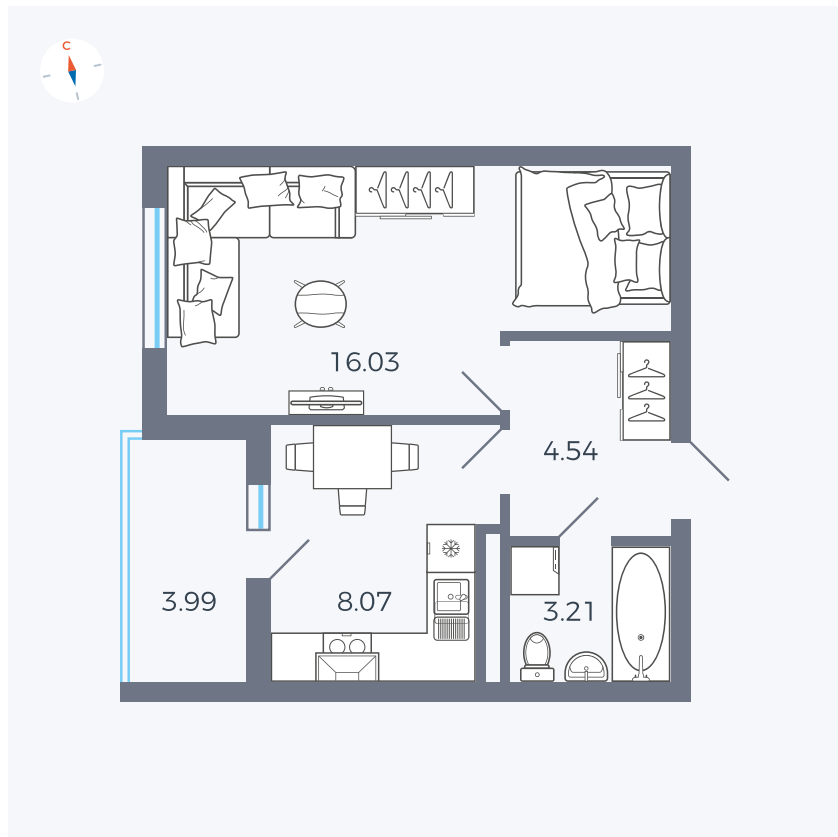

# Квартира 48

Квартал 44.2 / Дом 4 / Секция 1 / Этаж 5

Комнат	1
Площадь	33.85 м <sup>2</sup>
Срок сдачи	IV кв. 2026
Вид из окна	Аллея