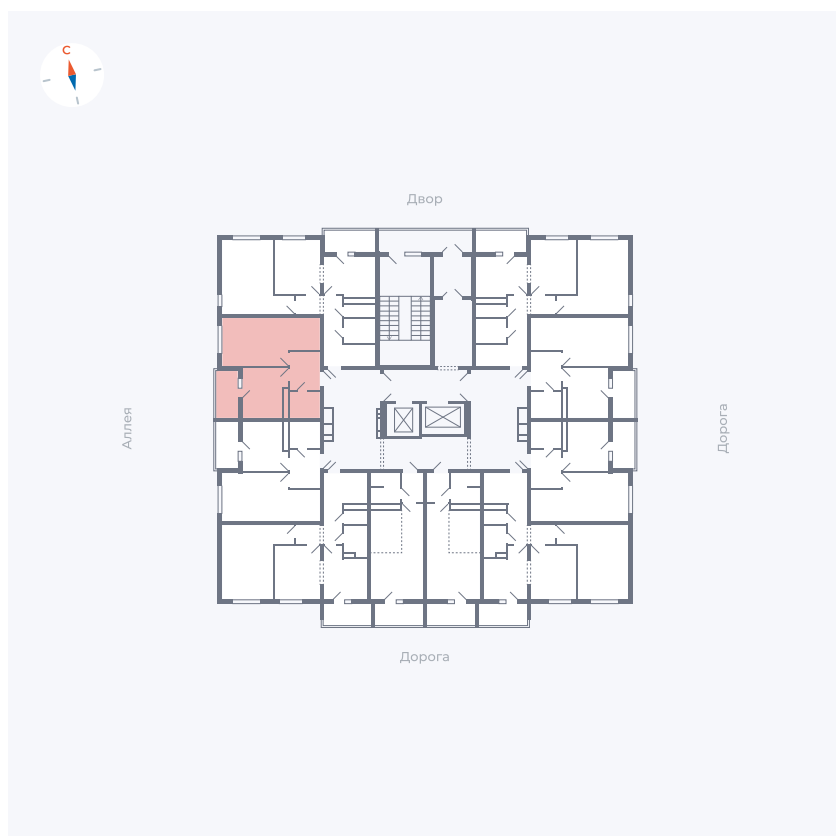

На этаже

Для заметок

Дата генерации: 23.01.2025