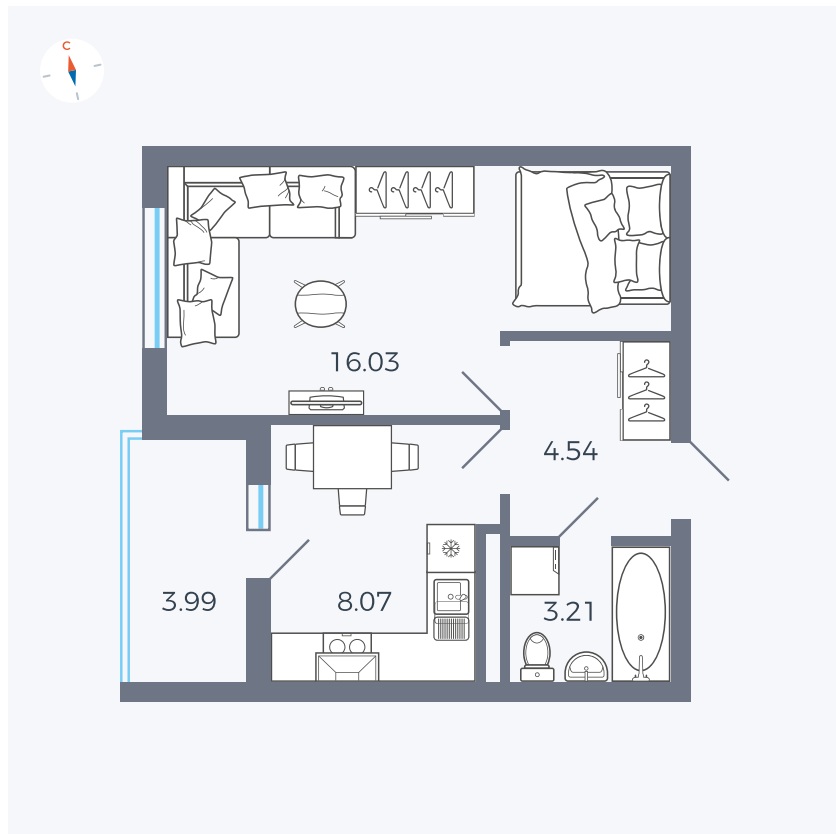

Планировка Тип 114з

Квартира 48

Квартал 44.2 / Дом 4 / Секция 1 / Этаж 5

Комнат	1
Площадь	33.85 м ²
Срок сдачи	IV кв. 2026
Вид из окна	Аллея

Отделка

Цена: **0 Р**

Вы можете забронировать эту квартиру, или получить консультацию позвонив по номеру