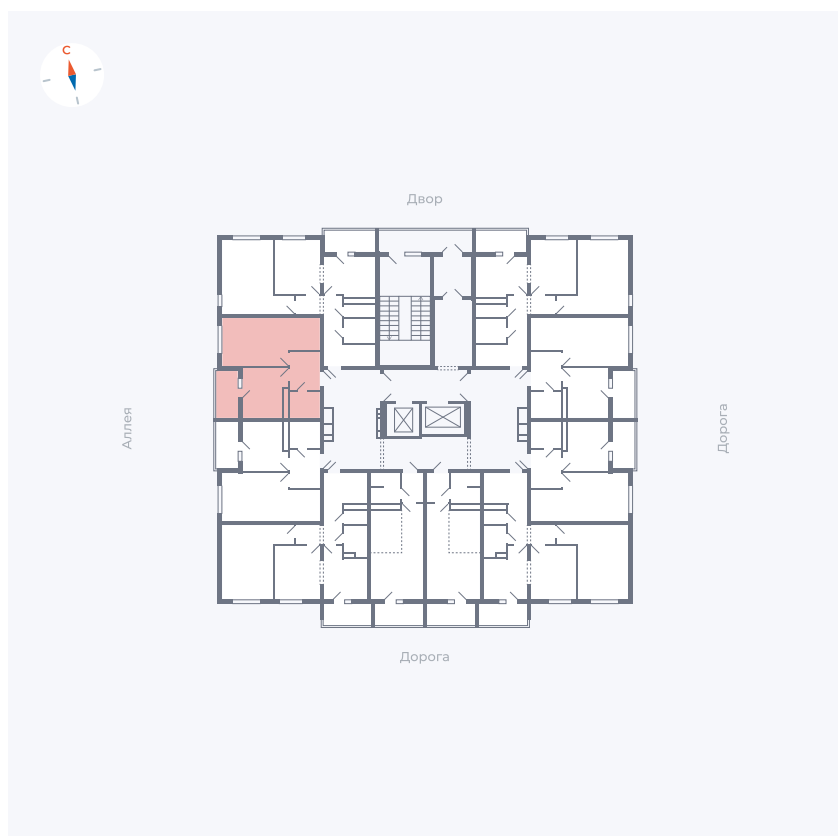

На этаже

Для заметок

Дата генерации: 23.12.2024