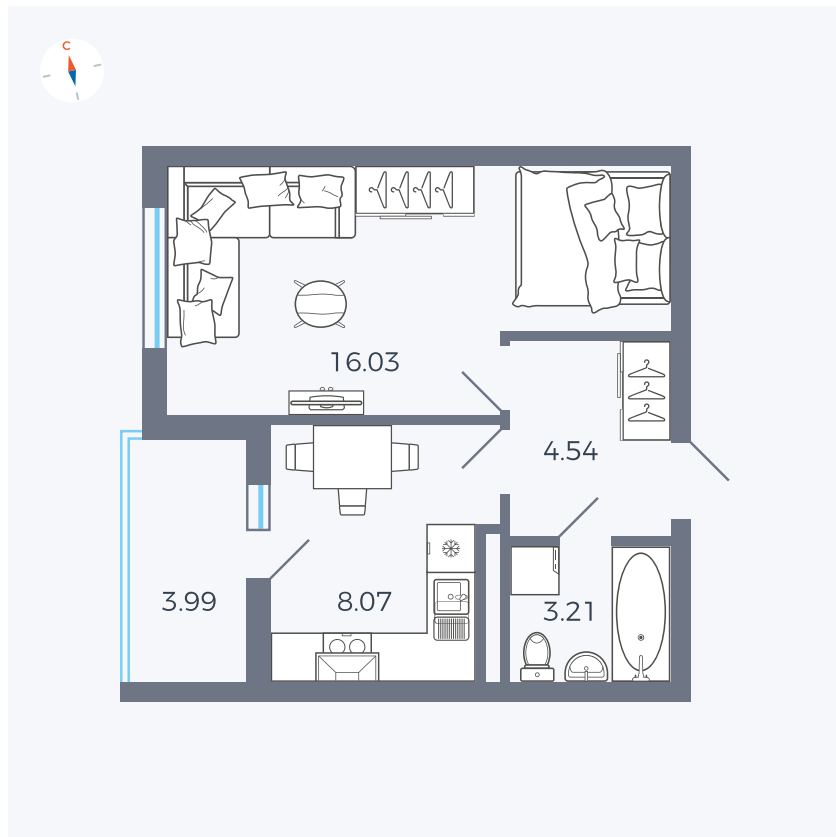

Планировка Тип 114з

Квартира 48

Квартал 44.2 / Дом 4 / Секция 1 / Этаж 5

Комнат	1
Площадь	33.85 м ²
Срок сдачи	IV кв. 2026
Вид из окна	Аллея

Отделка

Цена: **0 Р**

Вы можете забронировать эту квартиру, или получить консультацию позвонив по номеру