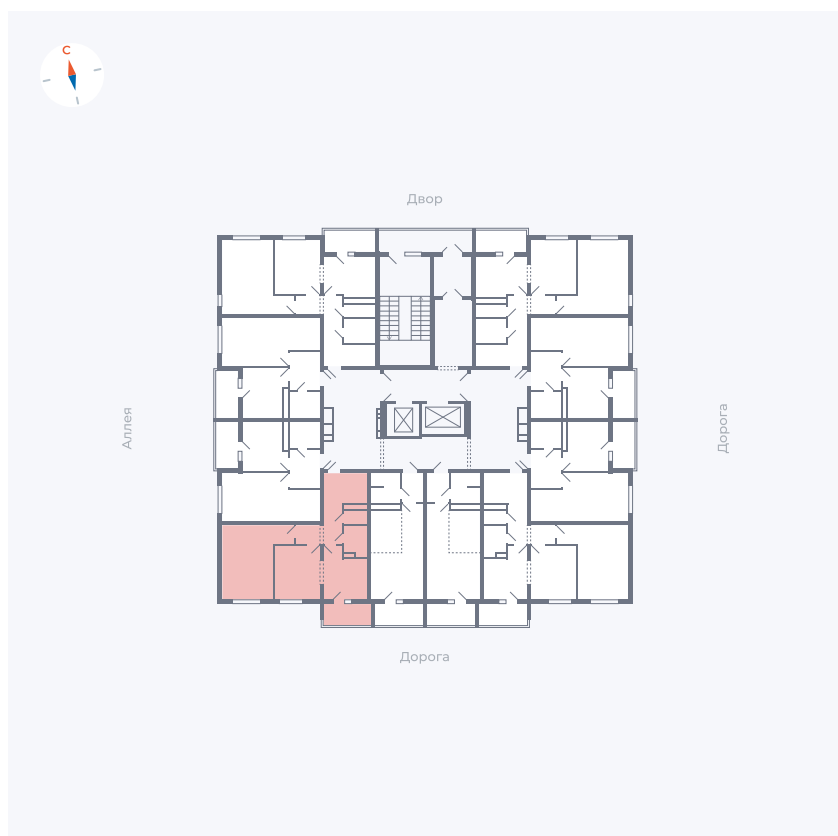

На этаже

Для заметок

Дата генерации: 23.01.2025