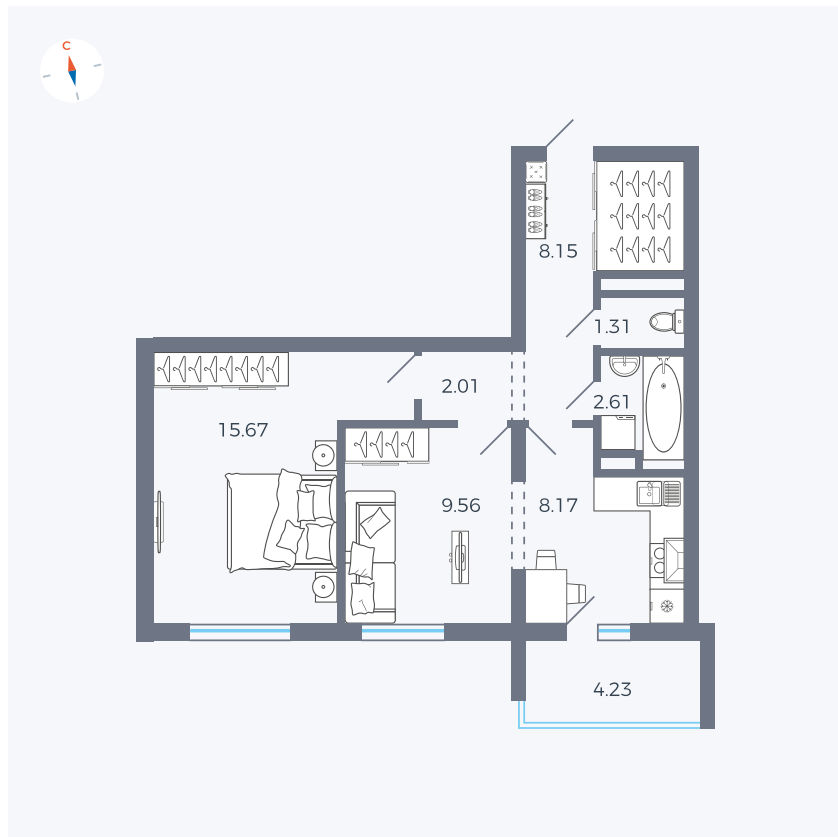

Планировка Тип 2223

Квартира 46

Квартал 44.2 / Дом 4 / Секция 1 / Этаж 5

Комнат	2
Площадь	49.6 м ²
Срок сдачи	IV кв. 2026
Вид из окна	Улица

Отделка

Цена:

0 Р

Вы можете забронировать эту квартиру, или получить консультацию позвонив по номеру