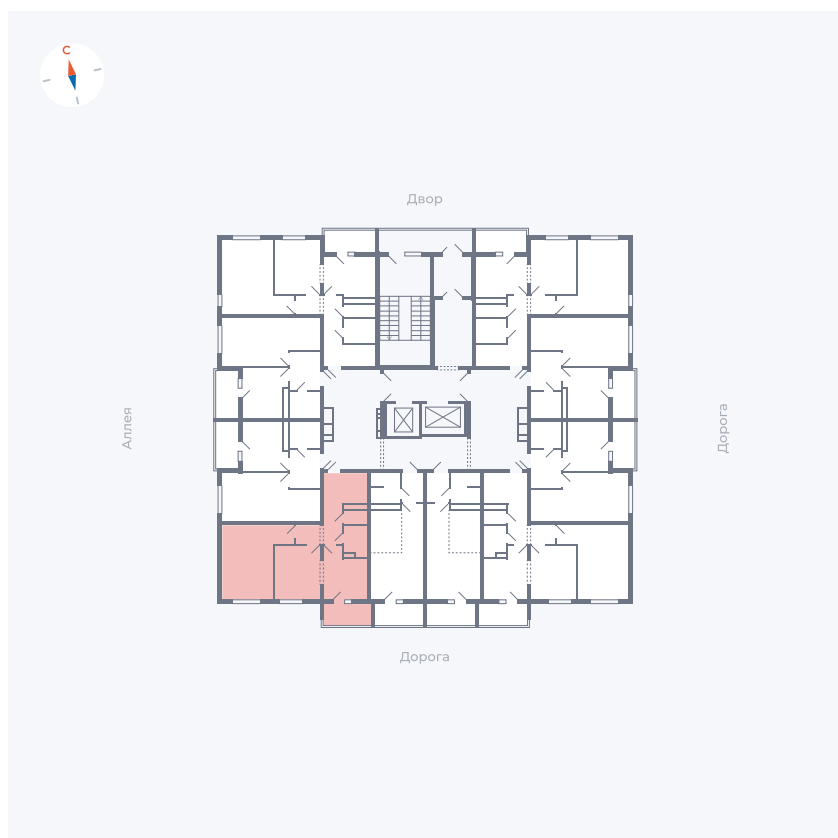

На этаже

Для заметок

Дата генерации: 04.04.2025