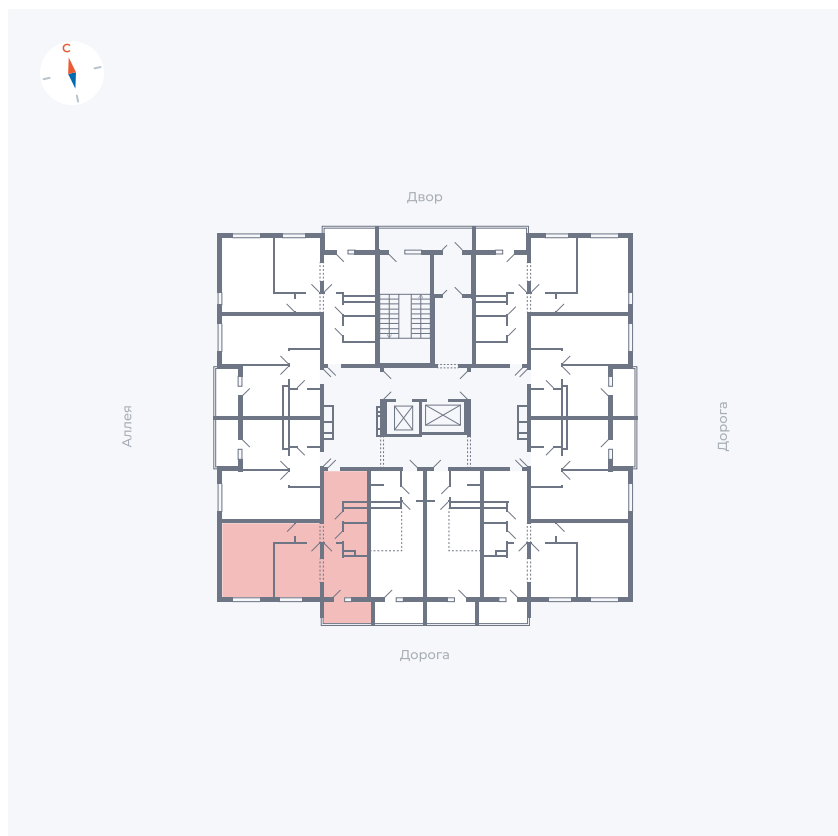

На этаже

Для заметок

Дата генерации: 22.11.2024