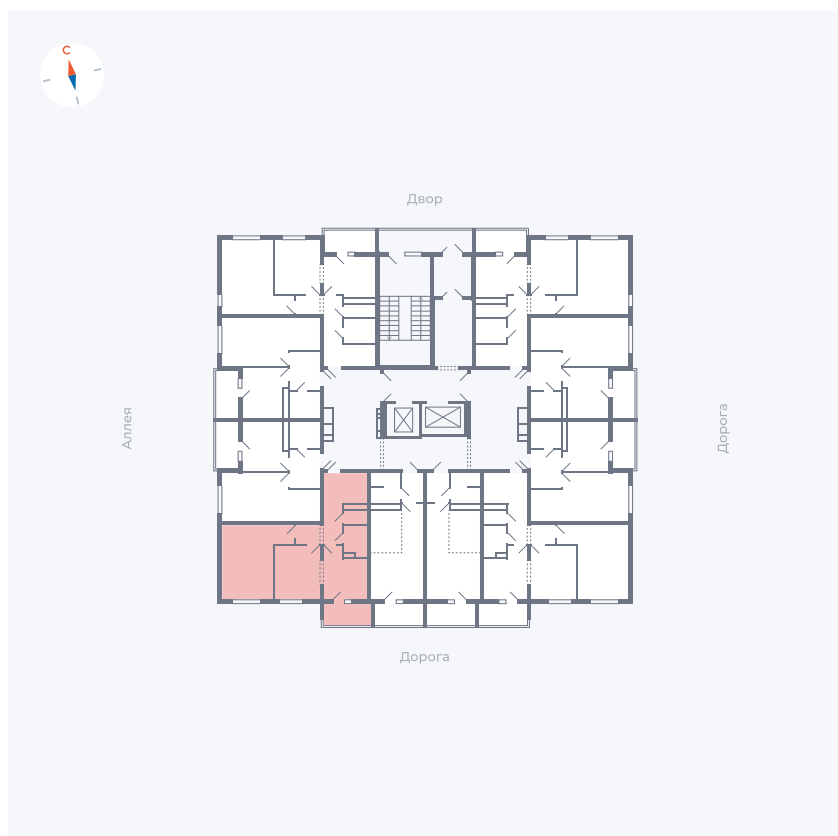

На этаже

Для заметок

Дата генерации: 10.06.2026