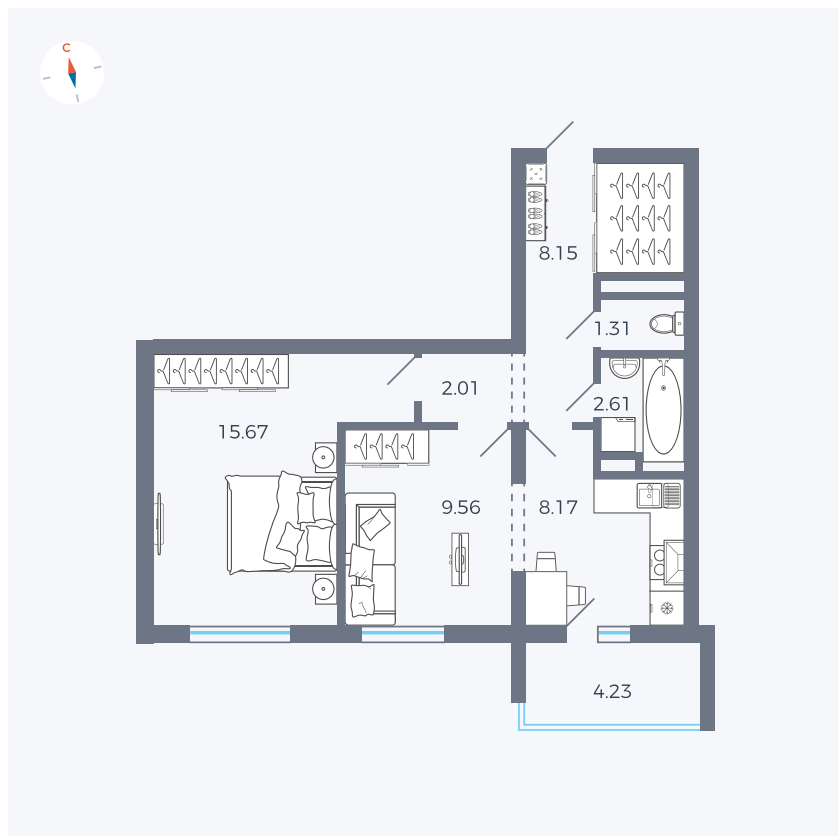

Планировка Тип 2223

Квартира 46

Квартал 44.2 / Дом 4 / Секция 1 / Этаж 5

Комнат	2
Площадь	49.6 м ²
Срок сдачи	Дом сдан
Вид из окна	Улица

Отделка

Цена:

0 Р

Вы можете забронировать эту квартиру, или получить консультацию позвонив по номеру