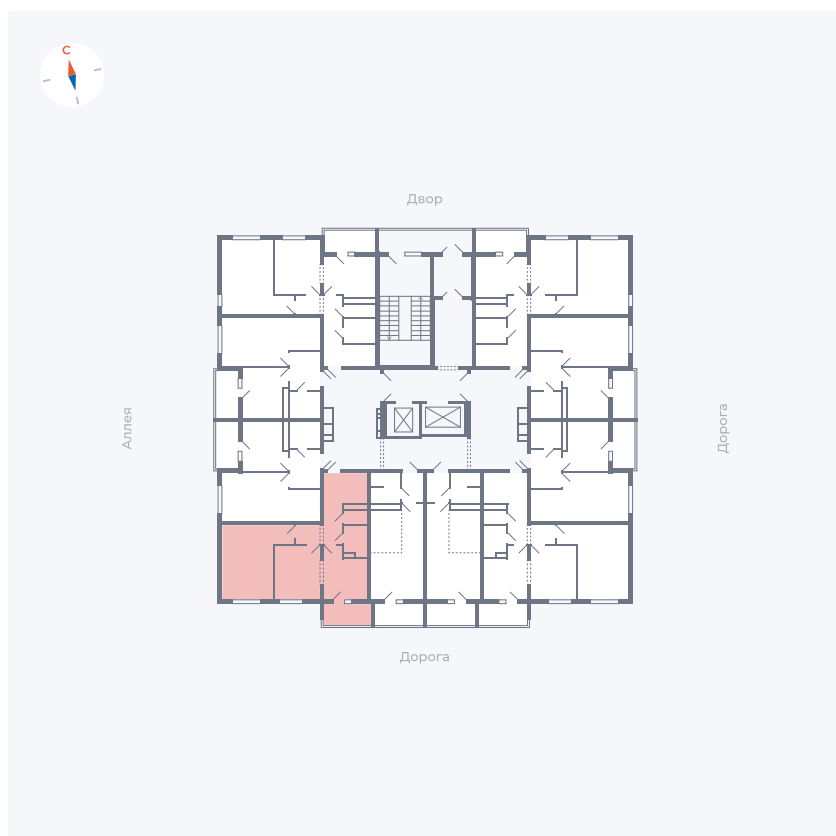

На этаже

Для заметок

Дата генерации: 21.05.2026