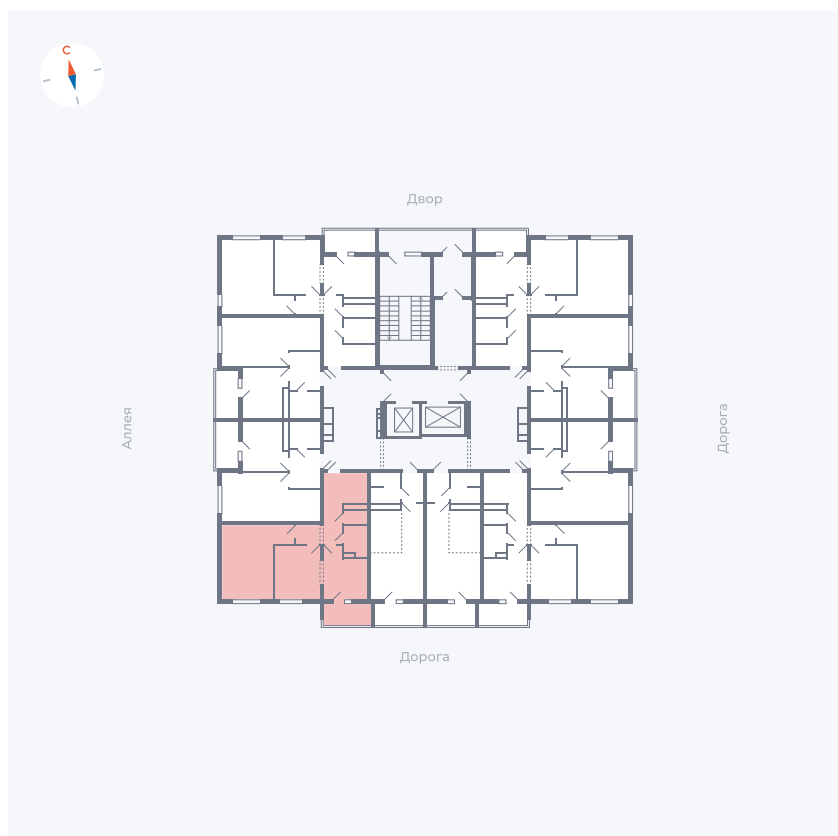

На этаже

Для заметок

Дата генерации: 26.04.2026