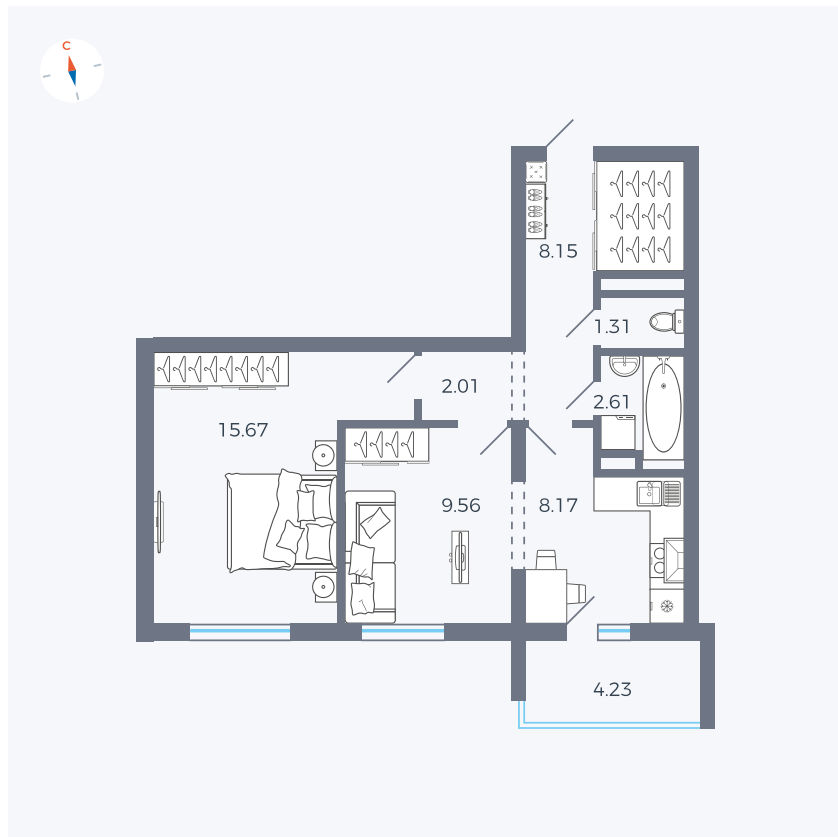

Планировка Тип 2223

# Квартира 46

Квартал 44.2 / Дом 4 / Секция 1 / Этаж 5

Комнат	2
Площадь	49.6 м <sup>2</sup>
Срок сдачи	IV кв. 2026
Вид из окна	Улица