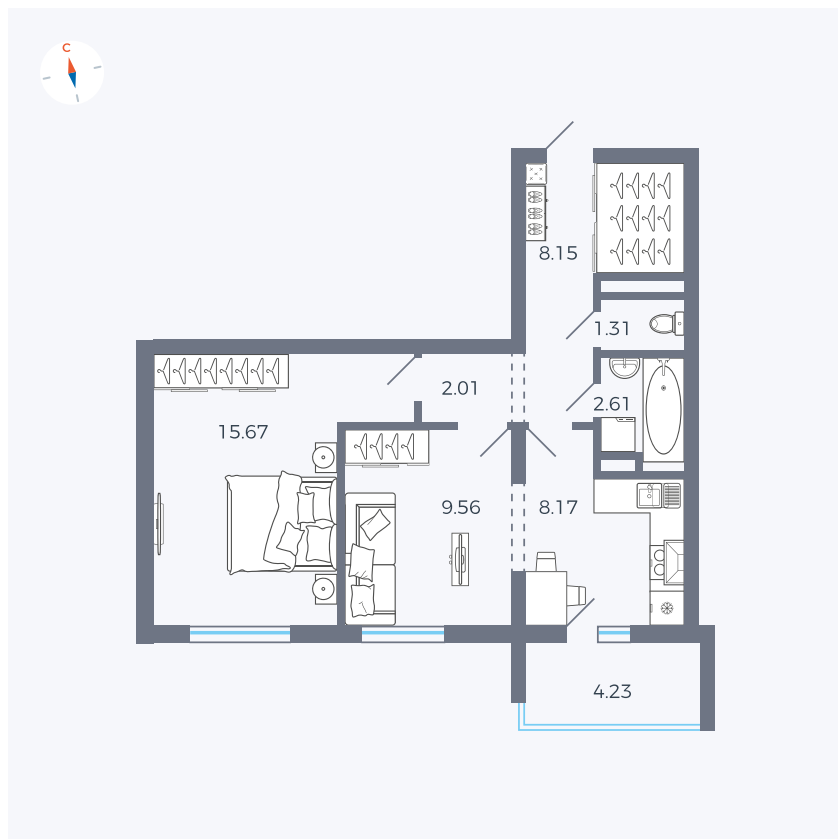

Планировка Тип 2223

# Квартира 46

Квартал 44.2 / Дом 4 / Секция 1 / Этаж 5

Комнат	2
Площадь	49.6 м <sup>2</sup>
Срок сдачи	IV кв. 2026
Вид из окна	Улица