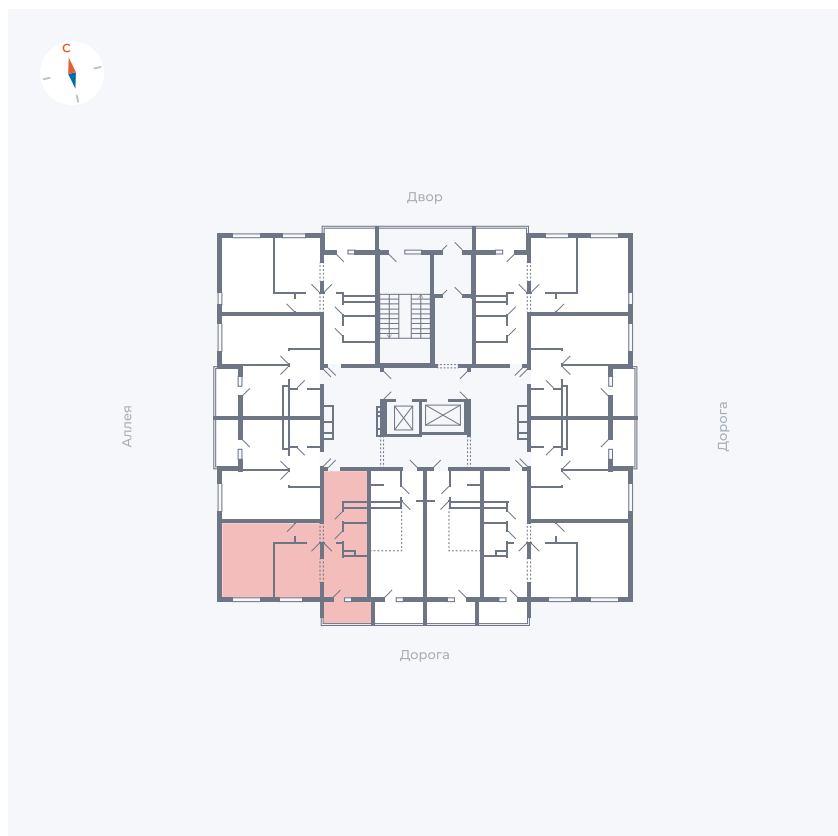

# Квартира 46

Квартал 44.2 / Дом 4 / Секция 1 / Этаж 5

Комнат	2
Площадь	49.6 м <sup>2</sup>
Срок сдачи	IV кв. 2026
Вид из окна	Улица

## На этаже