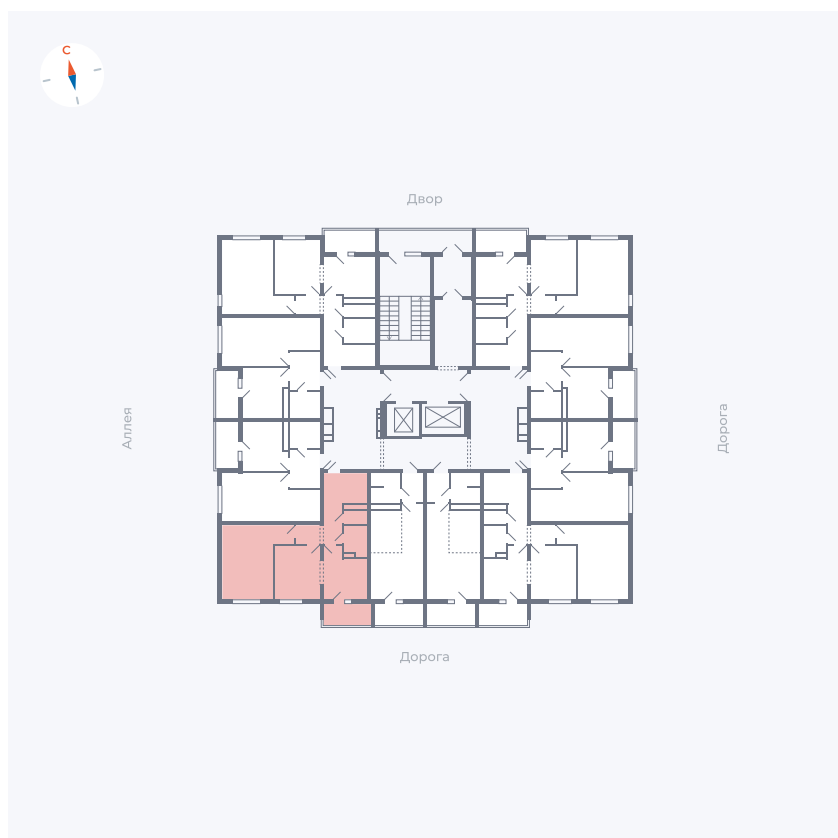

На этаже

Для заметок

Дата генерации: 16.10.2024