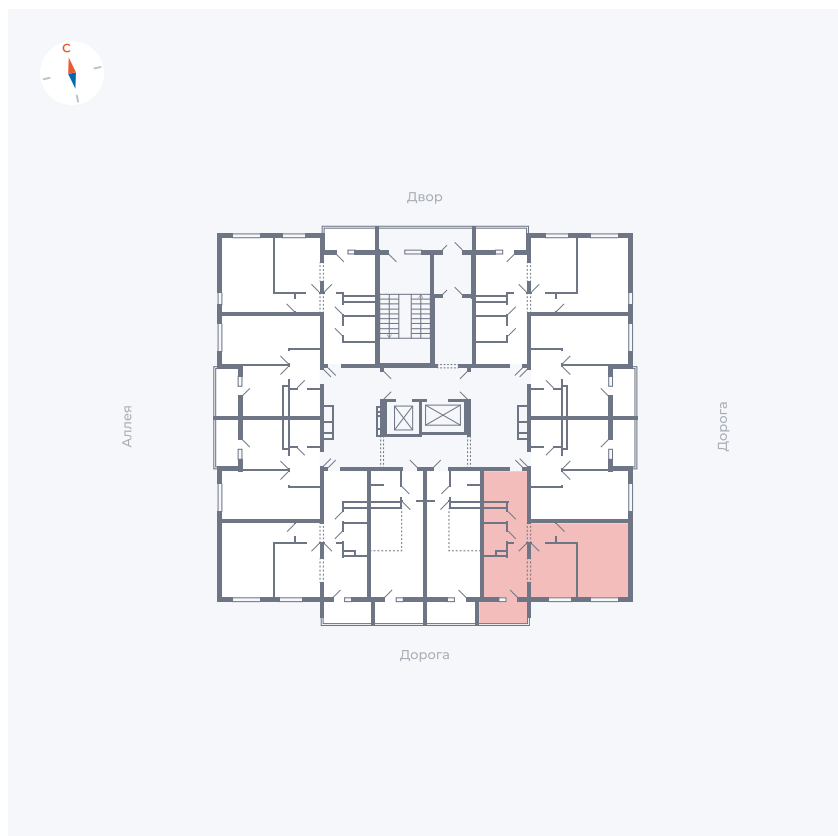

На этаже

Для заметок

Дата генерации: 26.04.2026