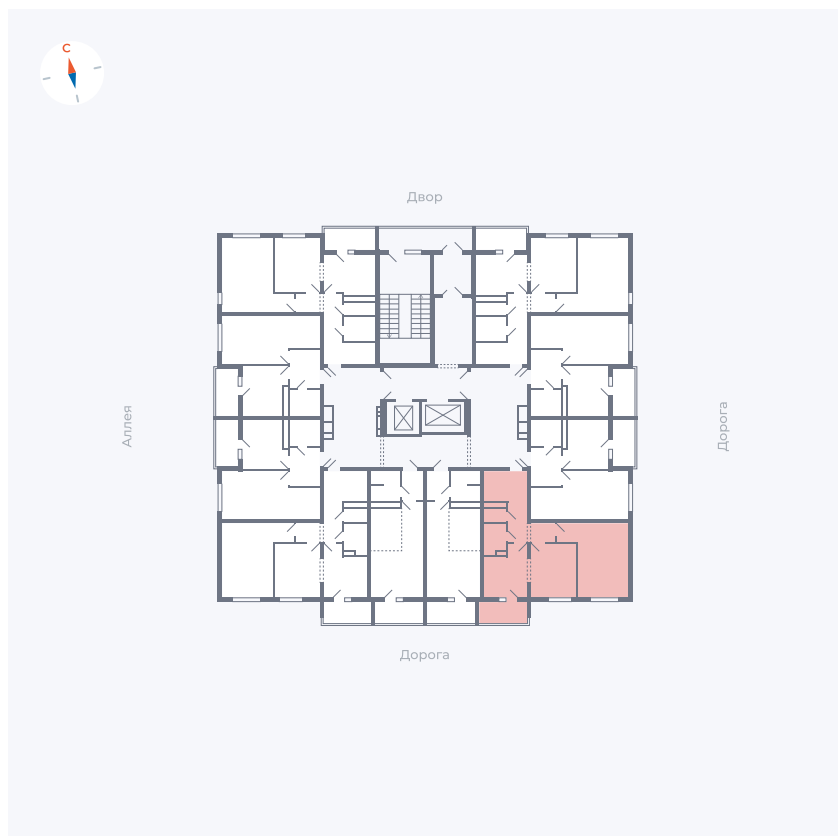

На этаже

Для заметок

Дата генерации: 12.06.2026