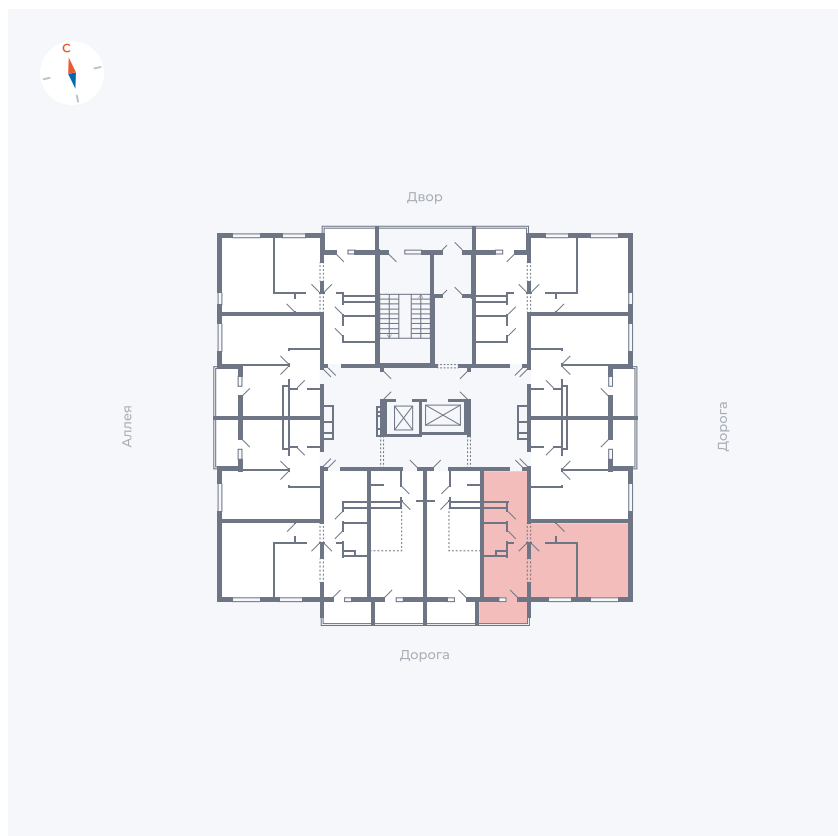

На этаже

Для заметок

Дата генерации: 22.11.2024