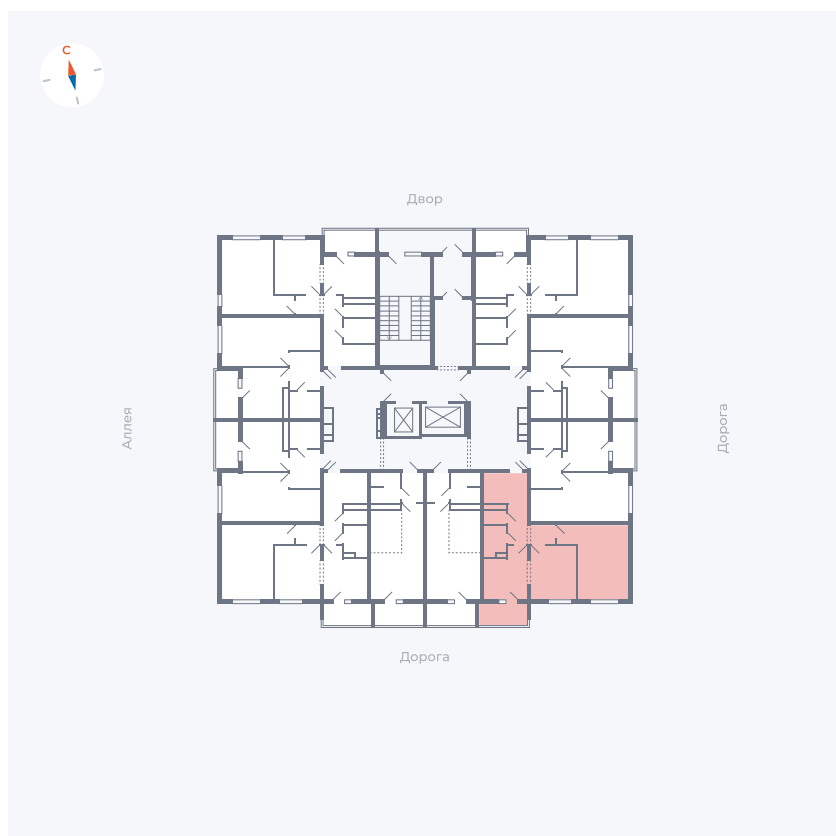

На этаже

Для заметок

Дата генерации: 16.10.2024