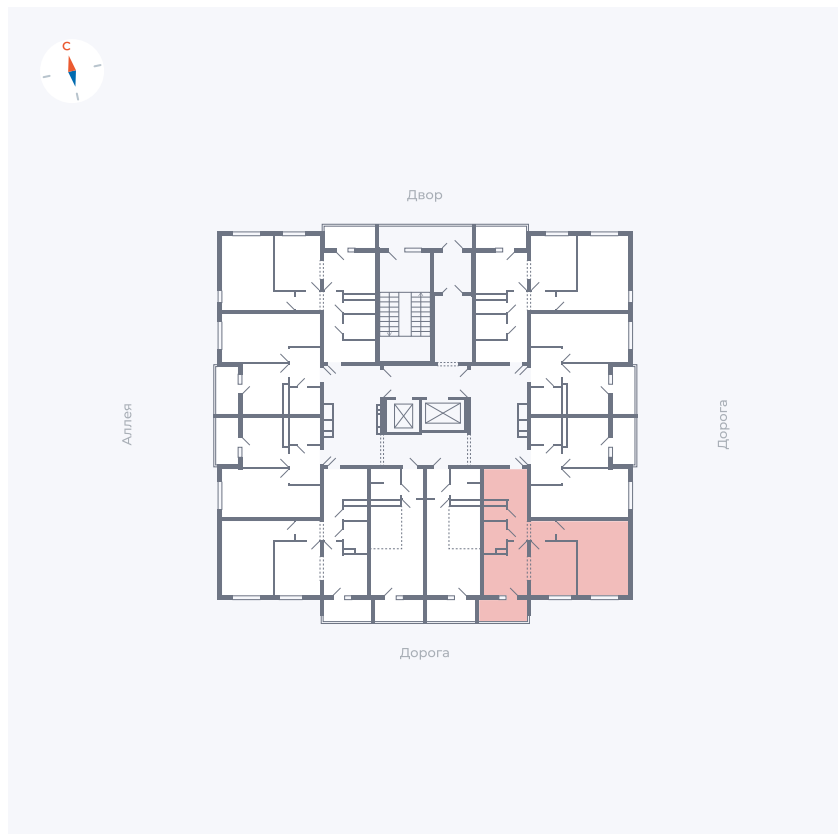

На этаже

Для заметок

Дата генерации: 23.12.2024