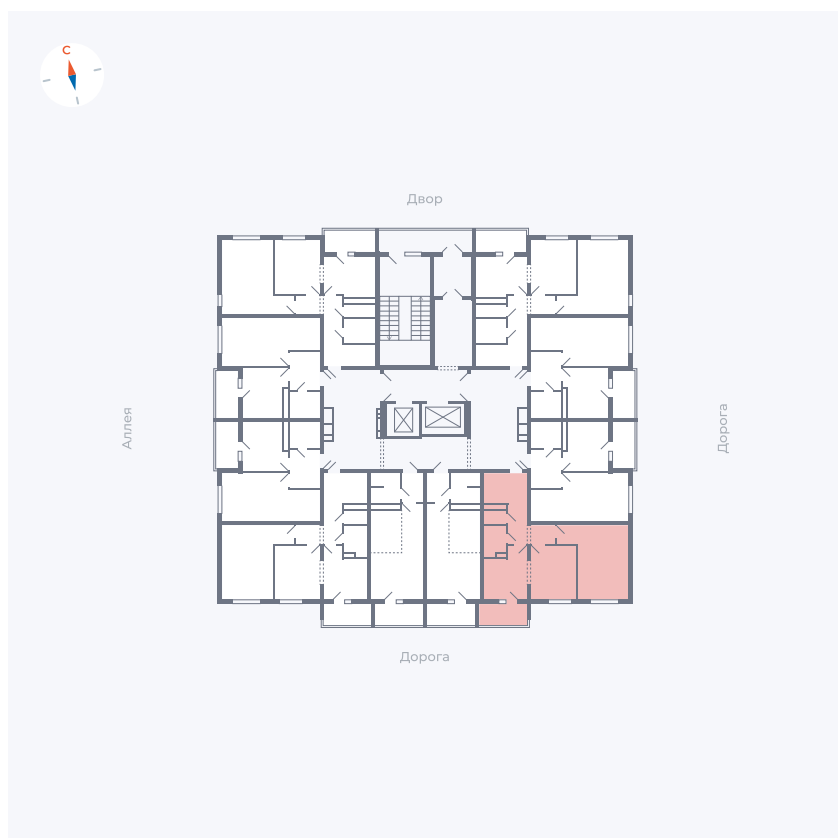

# Квартира 43

Квартал 44.2 / Дом 4 / Секция 1 / Этаж 5

Комнат	2
Площадь	49.6 м <sup>2</sup>
Срок сдачи	IV кв. 2026
Вид из окна	Улица

## На этаже