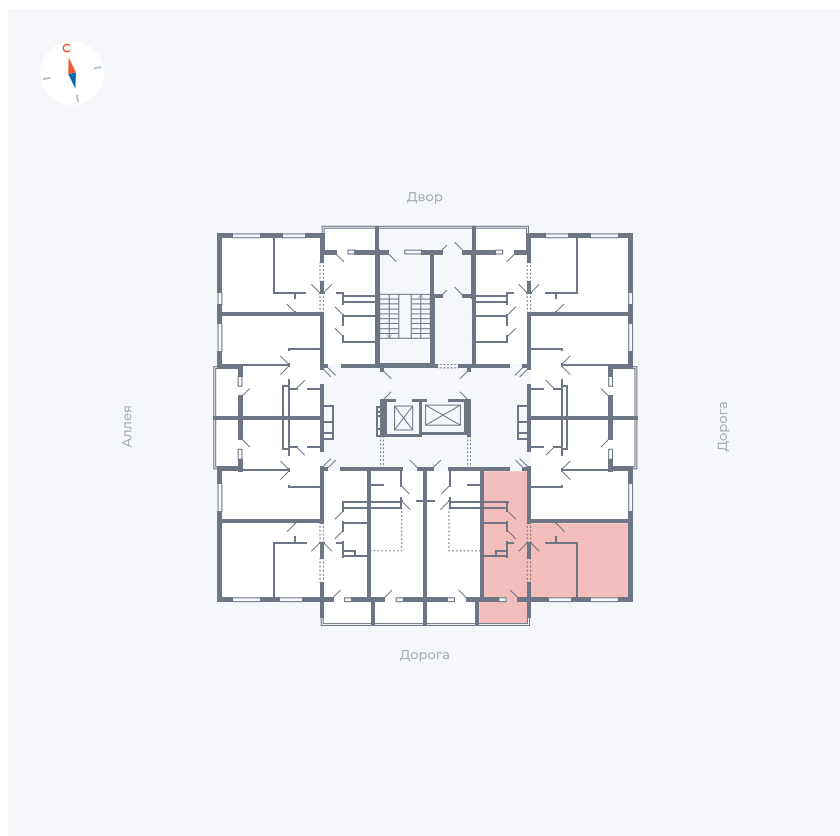

На этаже

Для заметок

Дата генерации: 23.02.2025