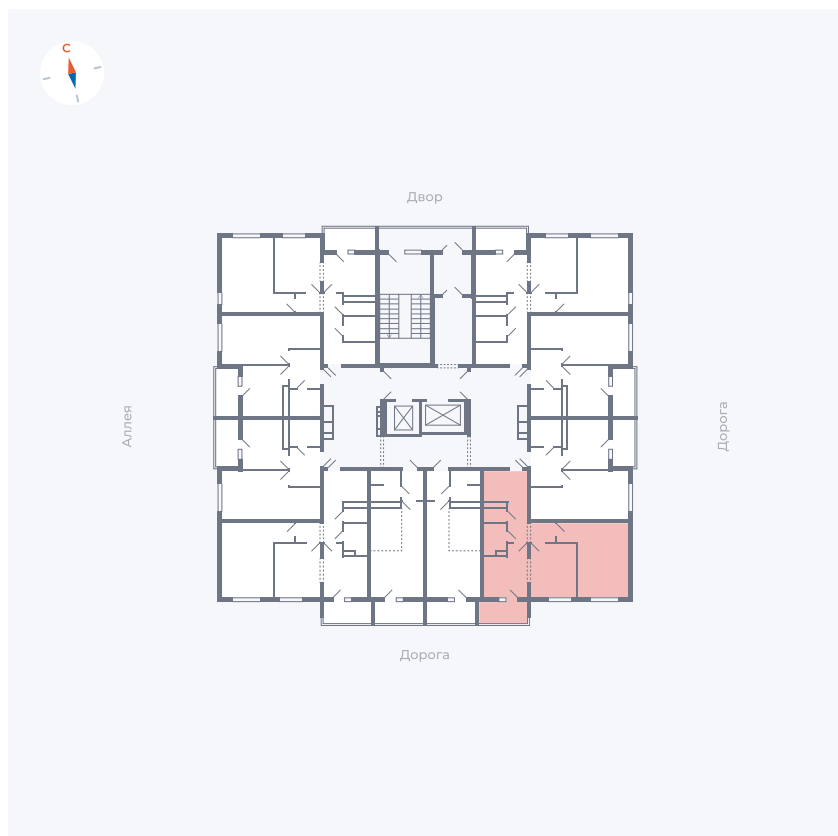

# Квартира 43

Квартал 44.2 / Дом 4 / Секция 1 / Этаж 5

Комнат	2
Площадь	49.6 м <sup>2</sup>
Срок сдачи	Дом сдан
Вид из окна	Улица

## На этаже