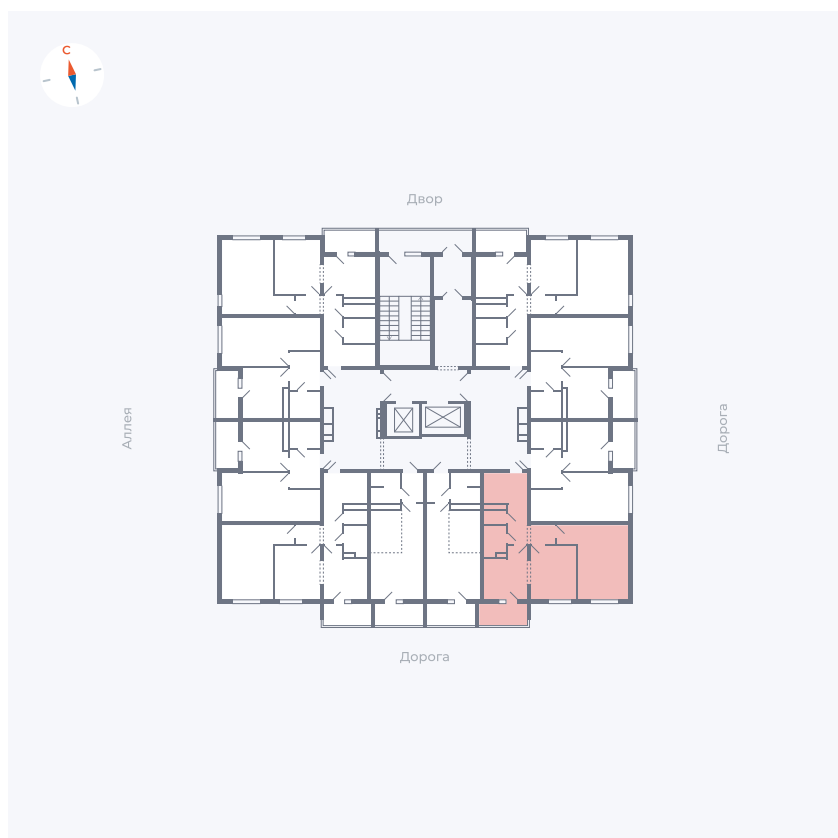

# Квартира 43

Квартал 44.2 / Дом 4 / Секция 1 / Этаж 5

Комнат	2
Площадь	49.6 м <sup>2</sup>
Срок сдачи	Дом сдан
Вид из окна	Улица

## На этаже