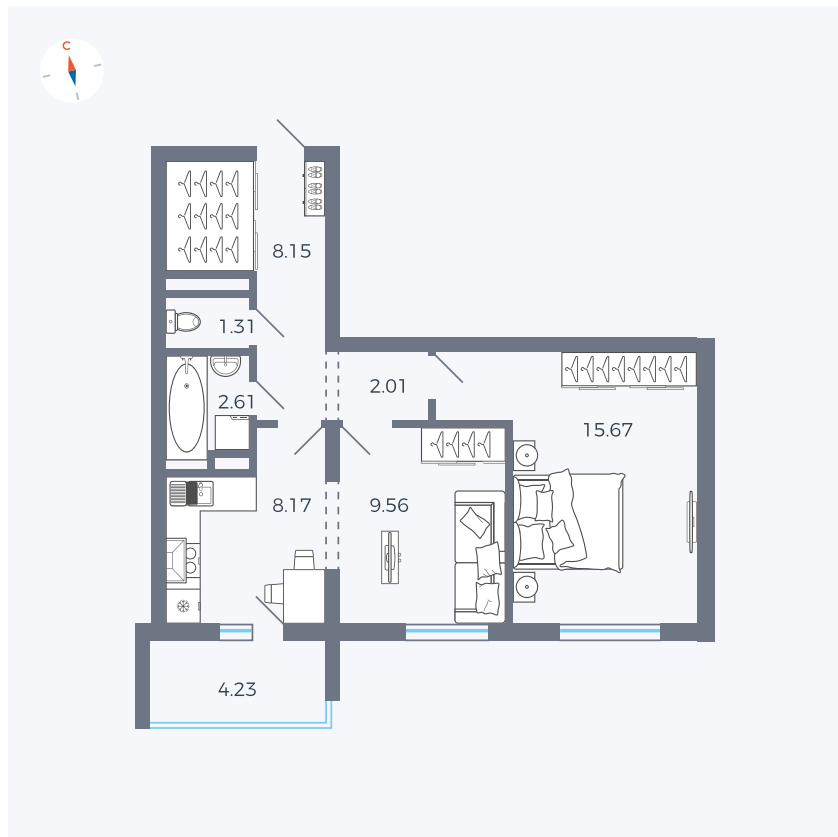

Планировка Тип 222

Квартира 43

Квартал 44.2 / Дом 4 / Секция 1 / Этаж 5

Комнат	2
Площадь	49.6 м ²
Срок сдачи	IV кв. 2026
Вид из окна	Улица

Отделка

Цена: **0 Р**

Вы можете забронировать эту квартиру, или получить консультацию позвонив по номеру