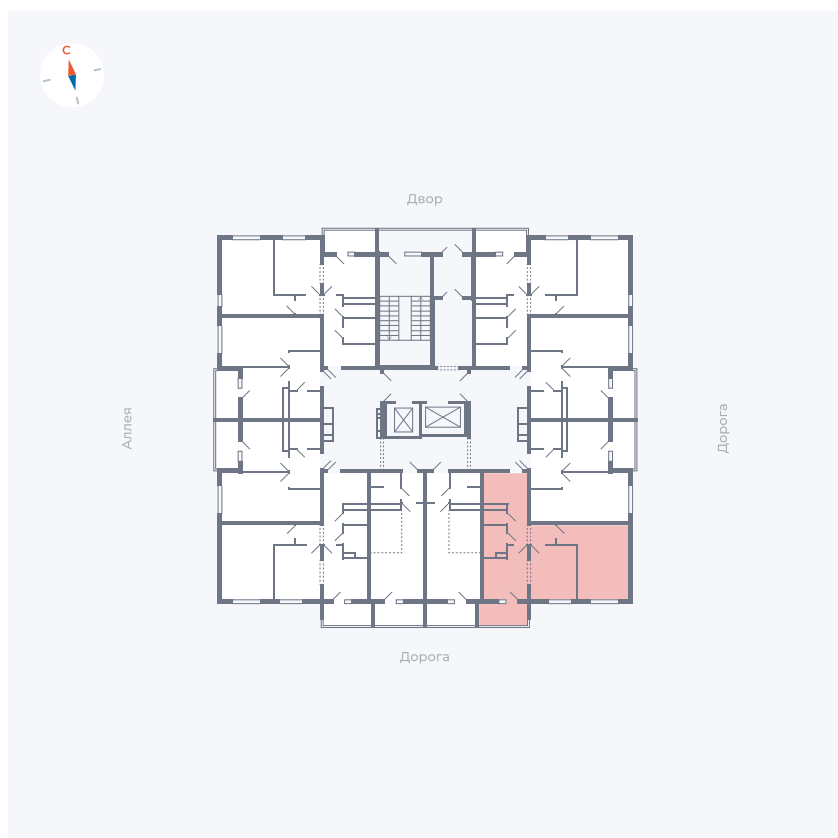

На этаже

Для заметок

Дата генерации: 04.04.2025