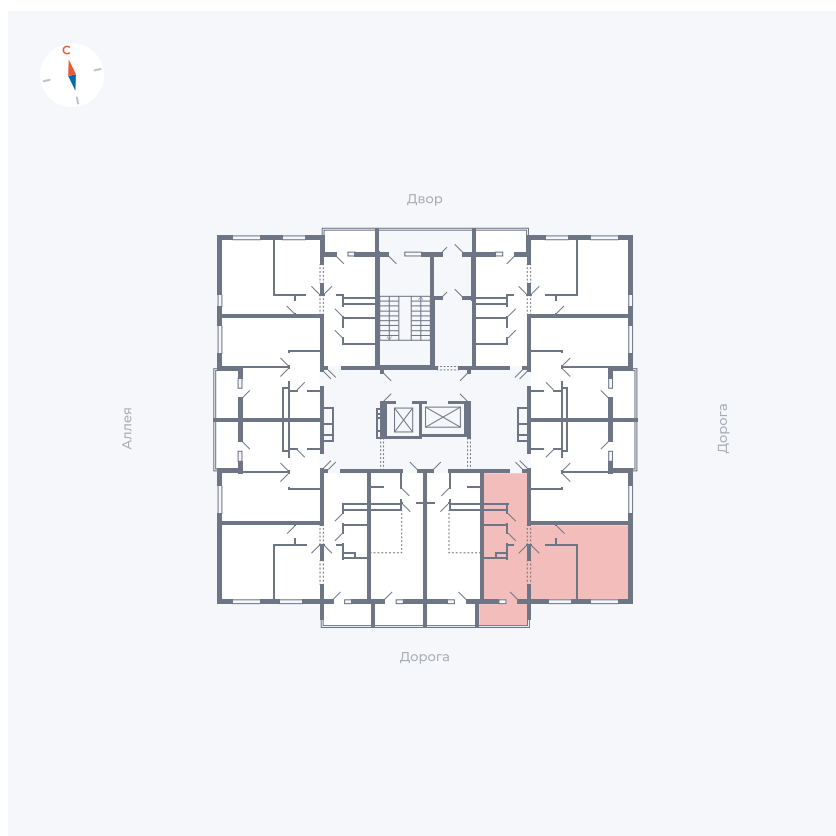

На этаже

Для заметок

Дата генерации: 23.12.2024