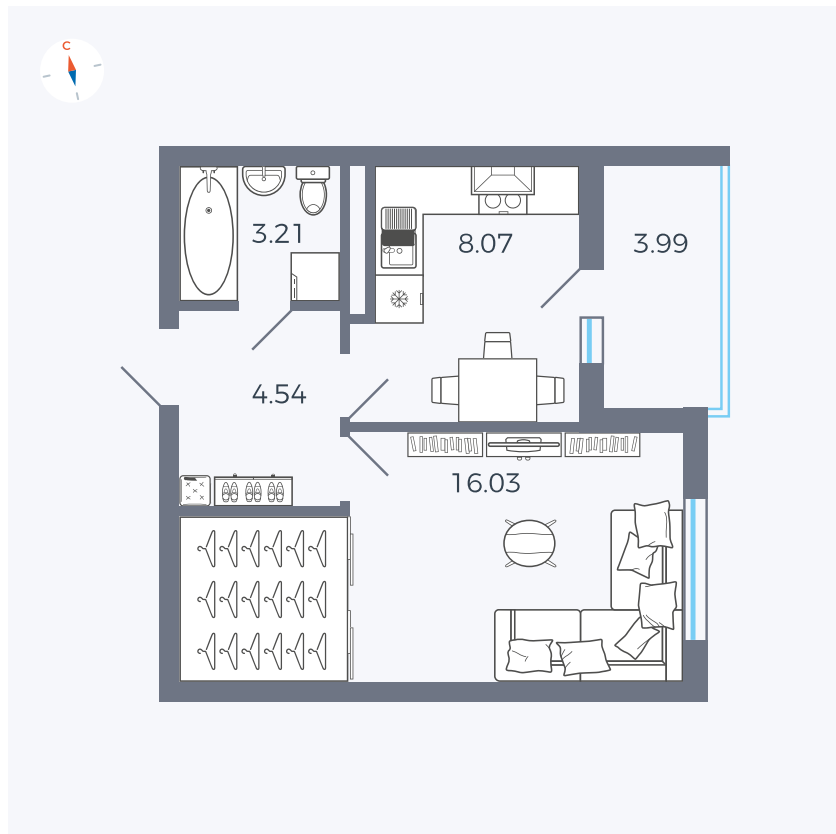

Планировка Тип 114з

Квартира 42

Квартал 44.2 / Дом 4 / Секция 1 / Этаж 5

Комнат 1

Площадь 33.85 м²

Срок сдачи IV кв. 2026

Вид из окна Улица

Отделка