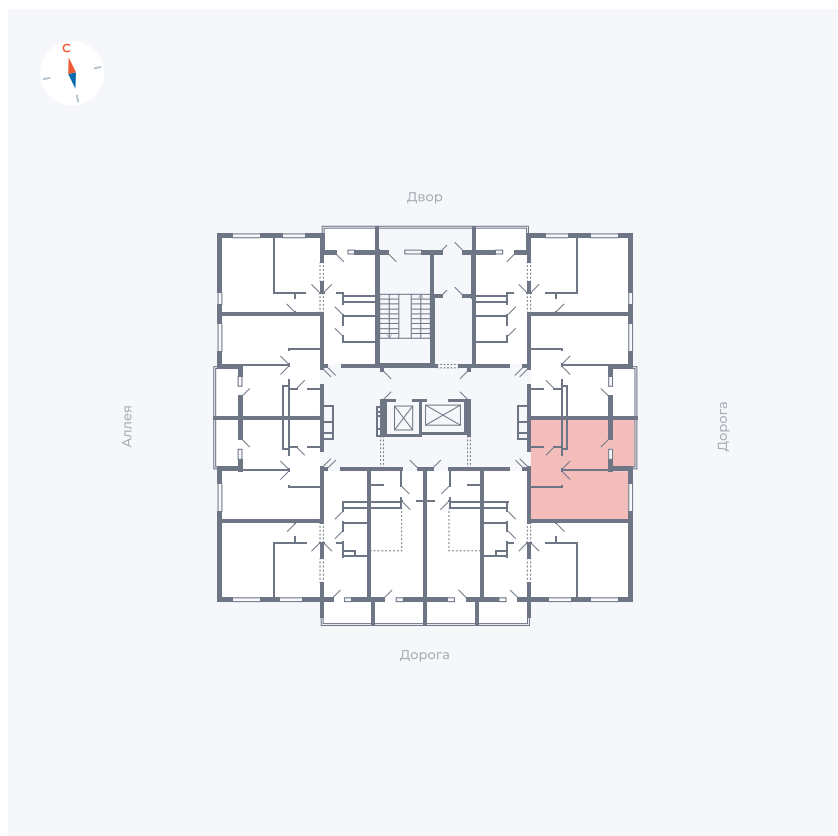

# Квартира 42

Квартал 44.2 / Дом 4 / Секция 1 / Этаж 5

Комнат	1
Площадь	33.85 м <sup>2</sup>
Срок сдачи	IV кв. 2026
Вид из окна	Улица

## На этаже