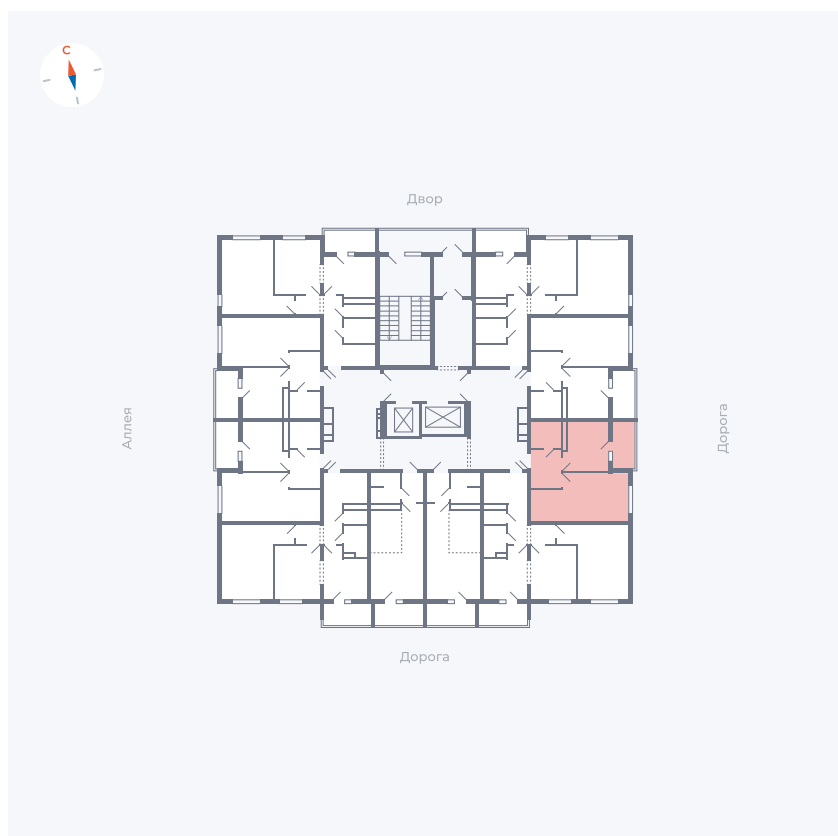

На этаже

Для заметок

Дата генерации: 23.01.2025