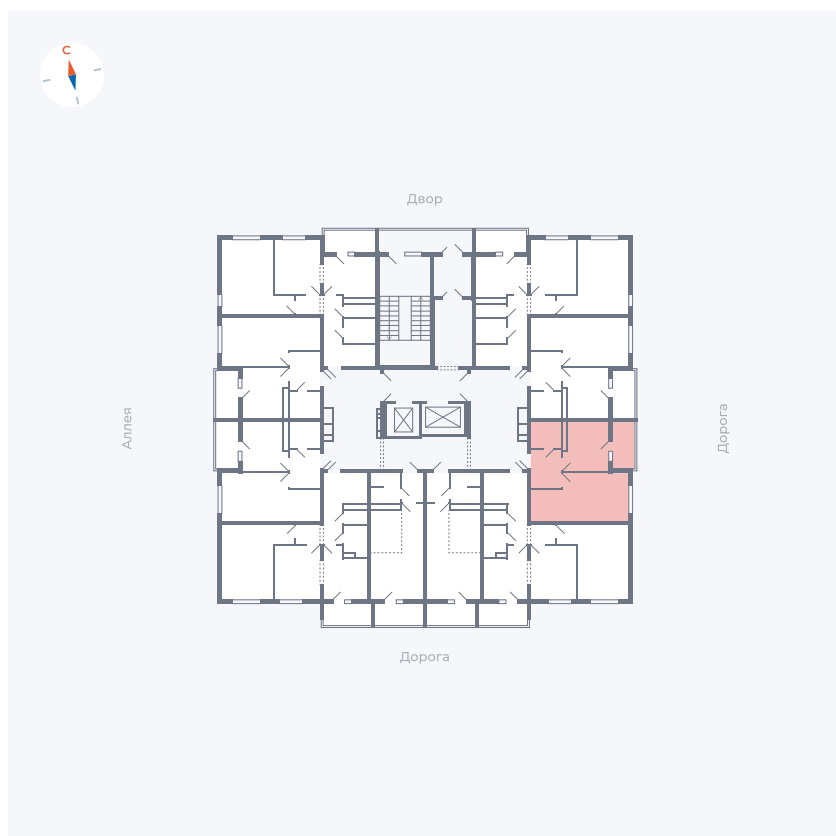

На этаже

Для заметок

Дата генерации: 16.10.2024