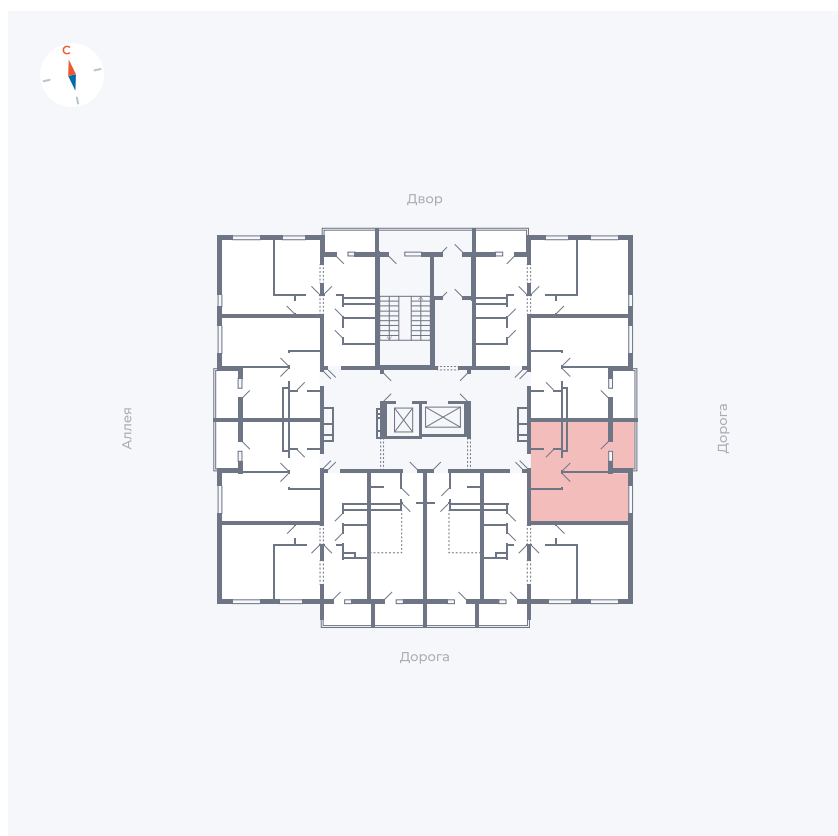

На этаже

Для заметок

Дата генерации: 22.12.2024