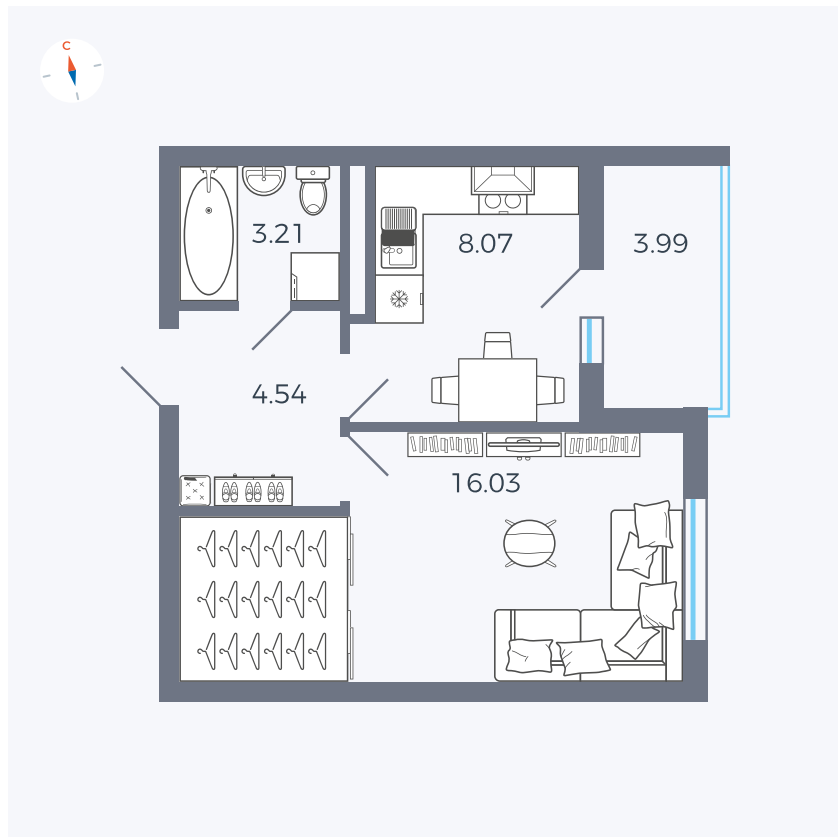

Планировка Тип 114з

Квартира 42

Квартал 44.2 / Дом 4 / Секция 1 / Этаж 5

Комнат 1

Площадь 33.85 м²

Срок сдачи IV кв. 2026

Вид из окна Улица

Отделка