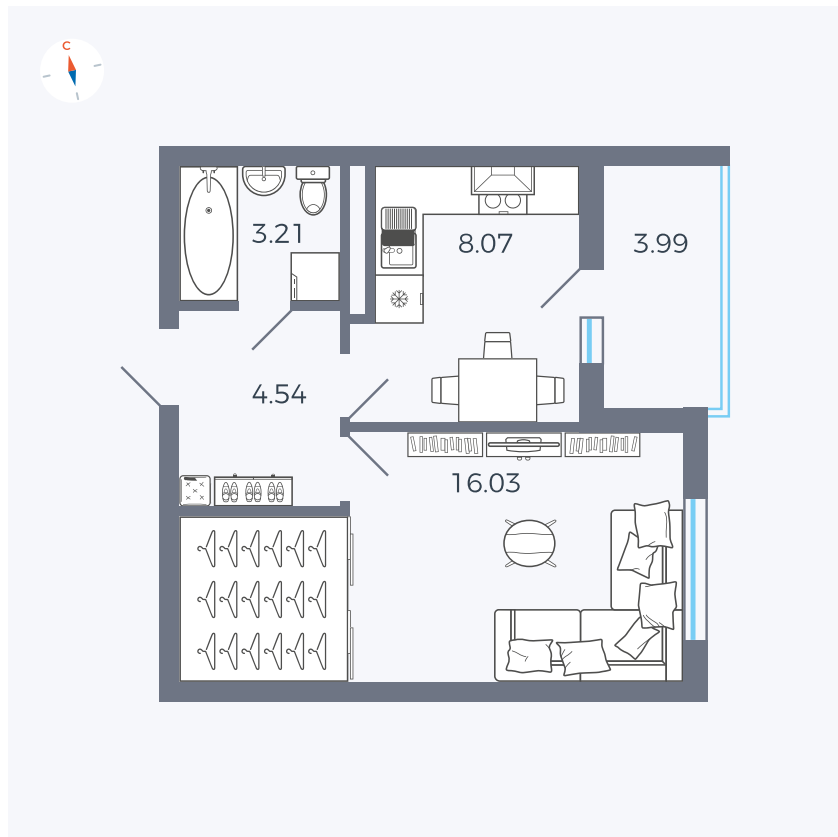

Планировка Тип 114з

Квартира 42

Квартал 44.2 / Дом 4 / Секция 1 / Этаж 5

Комнат	1
Площадь	33.85 м²
Срок сдачи	IV кв. 2026
Вид из окна	Улица

Отделка

Цена:

0 **₽**

Вы можете забронировать эту квартиру, или получить консультацию позвонив по номеру