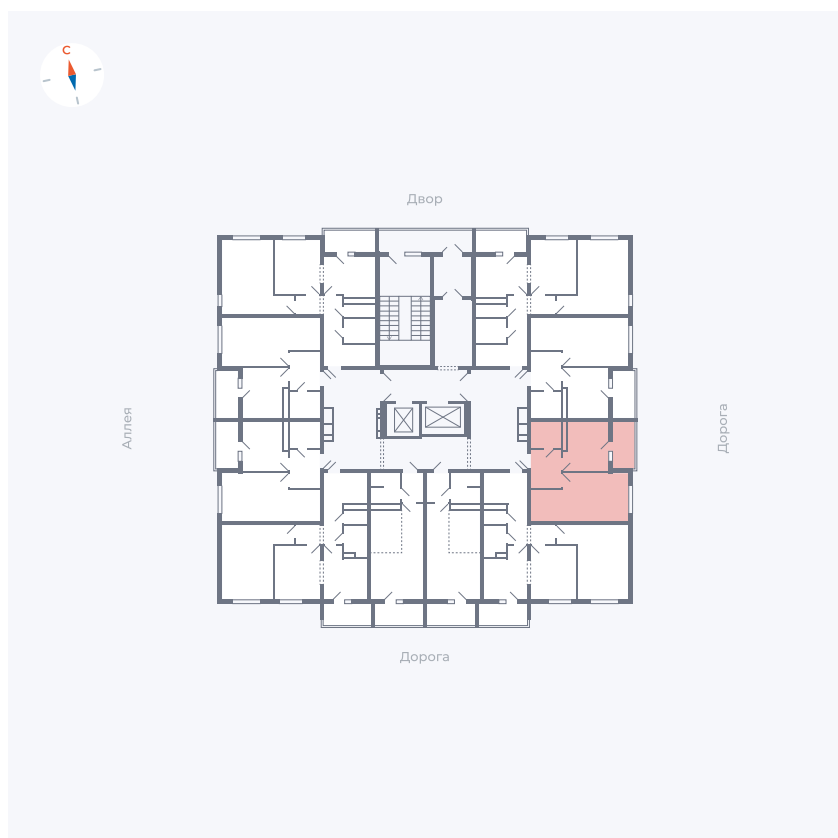

На этаже

Для заметок

Дата генерации: 22.11.2024