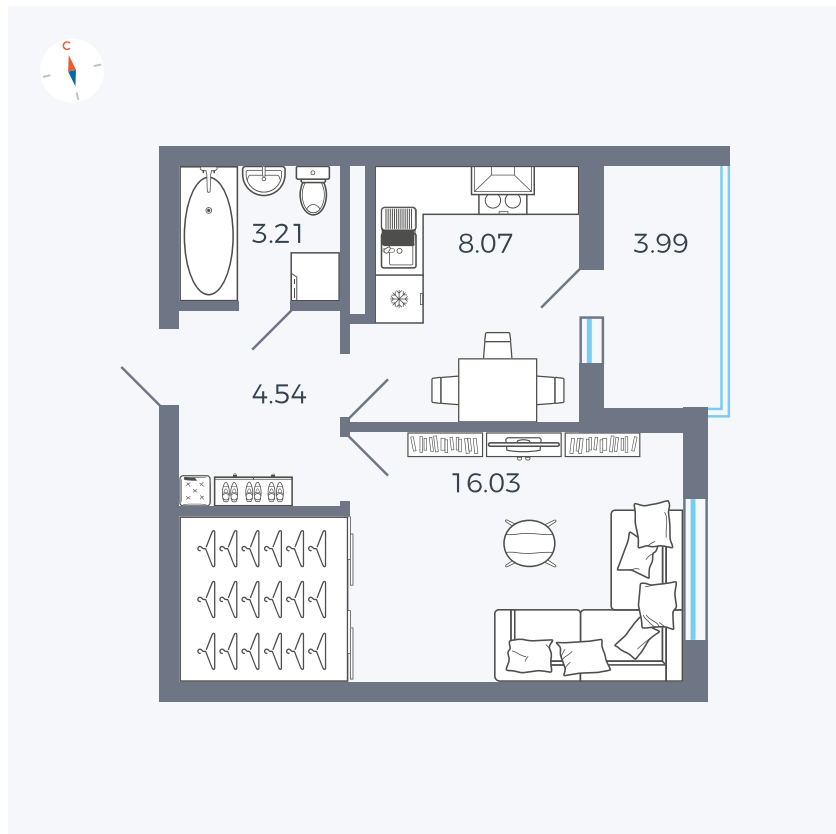

Планировка Тип 114з

# Квартира 42

Квартал 44.2 / Дом 4 / Секция 1 / Этаж 5

Комнат ..... 1

Площадь ..... 33.85 м<sup>2</sup>

Срок сдачи ..... IV кв. 2026

Вид из окна ..... Улица