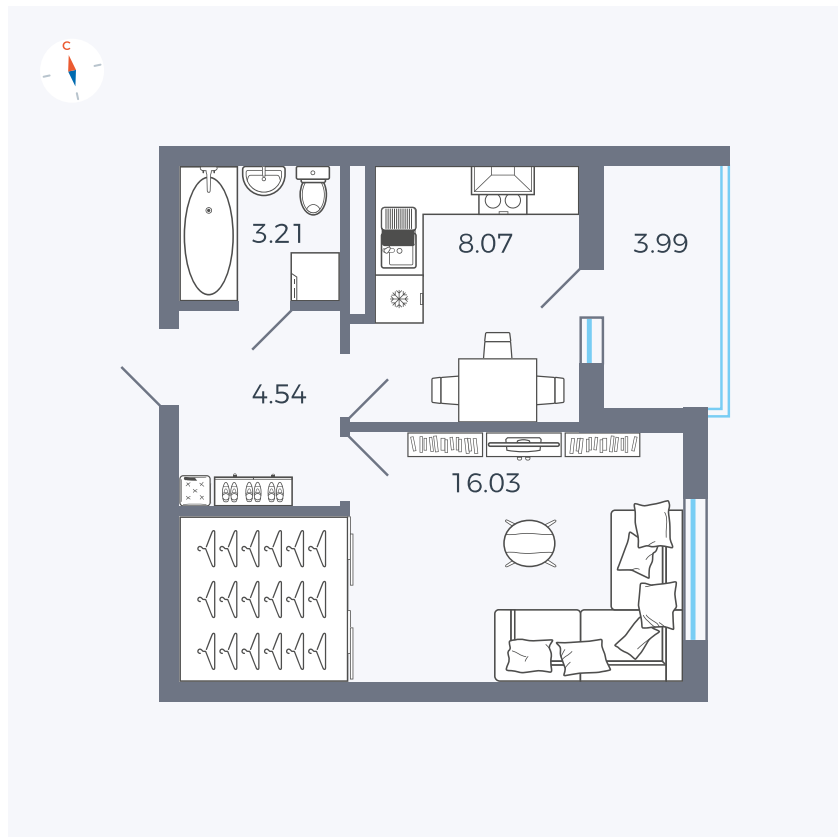

Планировка Тип 114з

Квартира 42

Квартал 44.2 / Дом 4 / Секция 1 / Этаж 5

Комнат	1
Площадь	33.85 м²
Срок сдачи	IV кв. 2026
Вид из окна	Улица

Отделка

Цена:

0 Р

Вы можете забронировать эту квартиру, или получить консультацию позвонив по номеру