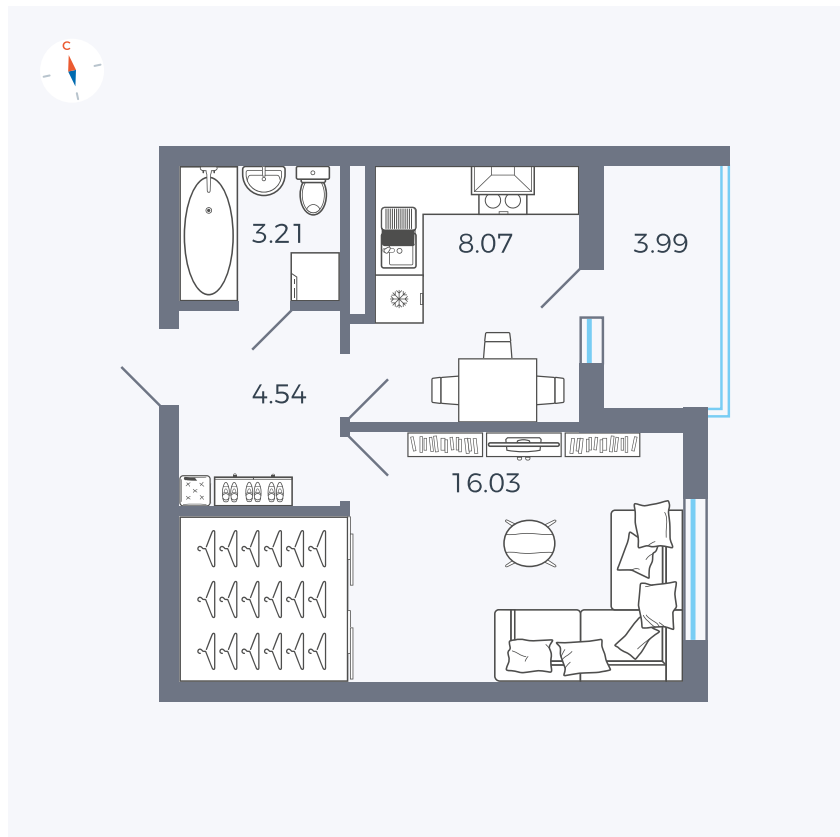

Планировка Тип 114з

Квартира 42

Квартал 44.2 / Дом 4 / Секция 1 / Этаж 5

Комнат	1
Площадь	33.85 м²
Срок сдачи	IV кв. 2026
Вид из окна	Улица

Отделка

Цена:

0 ₹

Вы можете забронировать эту квартиру, или получить консультацию позвонив по номеру

+7 (846) 264-00-64