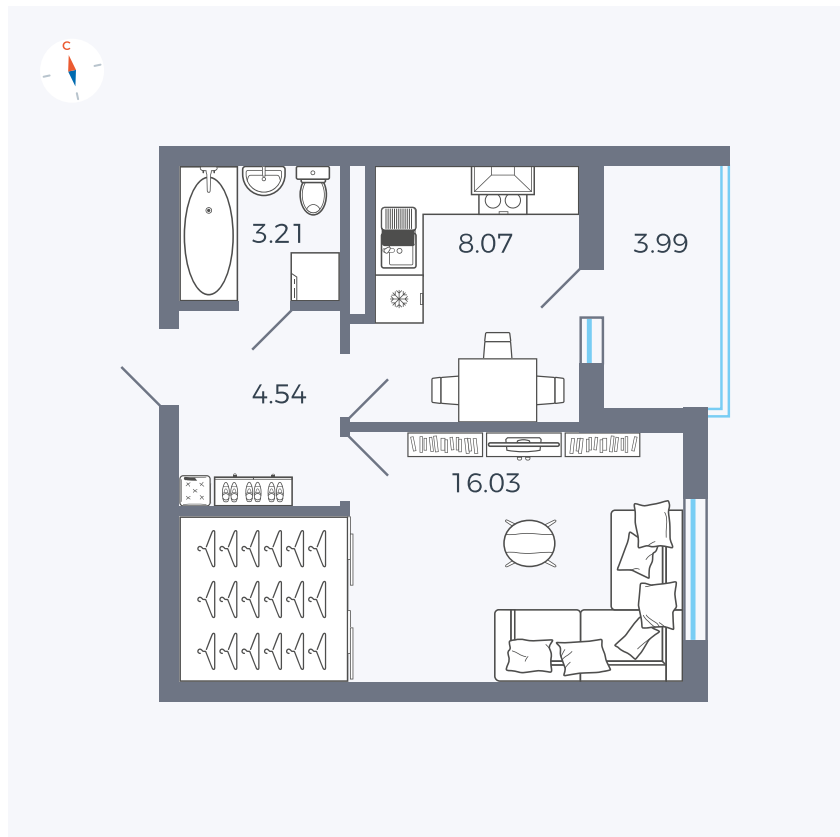

Планировка Тип 114з

Квартира 42

Квартал 44.2 / Дом 4 / Секция 1 / Этаж 5

Комнат	1
Площадь	33.85 м ²
Срок сдачи	IV кв. 2026
Вид из окна	Улица

Отделка

Цена:

0 ₹

Вы можете забронировать эту квартиру, или получить консультацию позвонив по номеру