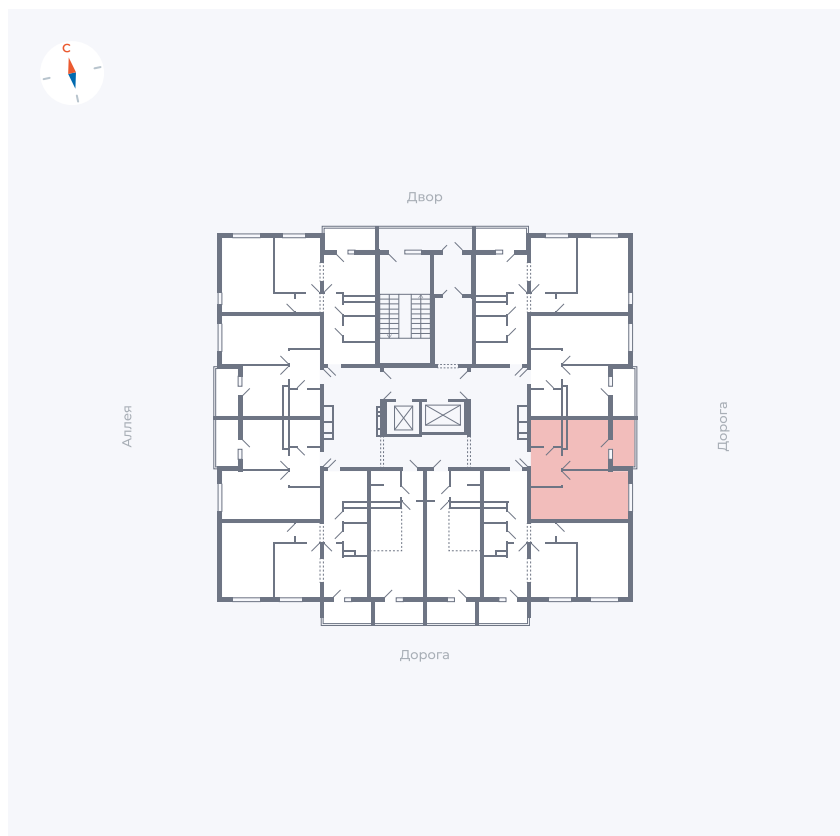

# Квартира 42

Квартал 44.2 / Дом 4 / Секция 1 / Этаж 5

Комнат	1
Площадь	33.85 м²
Срок сдачи	IV кв. 2026
Вид из окна	Улица

### На этаже