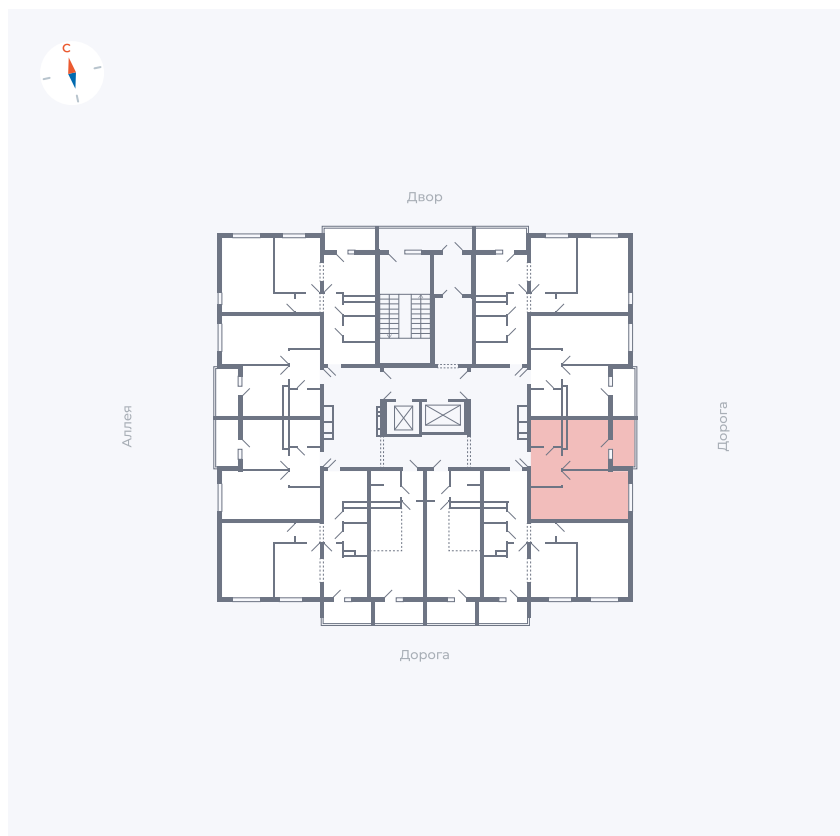

На этаже

Для заметок

Дата генерации: 22.12.2024