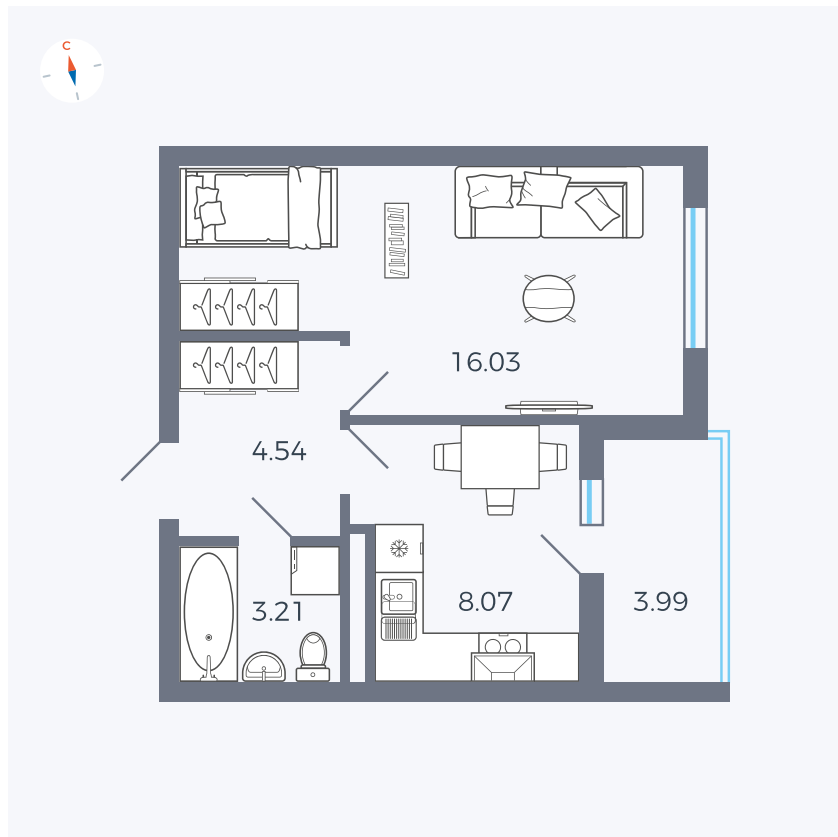

Планировка Тип 114

# Квартира 41

Квартал 44.2 / Дом 4 / Секция 1 / Этаж 5

Комнат ..... 1

Площадь ..... 33.85 м<sup>2</sup>

Срок сдачи ..... Дом сдан

Вид из окна ..... Улица