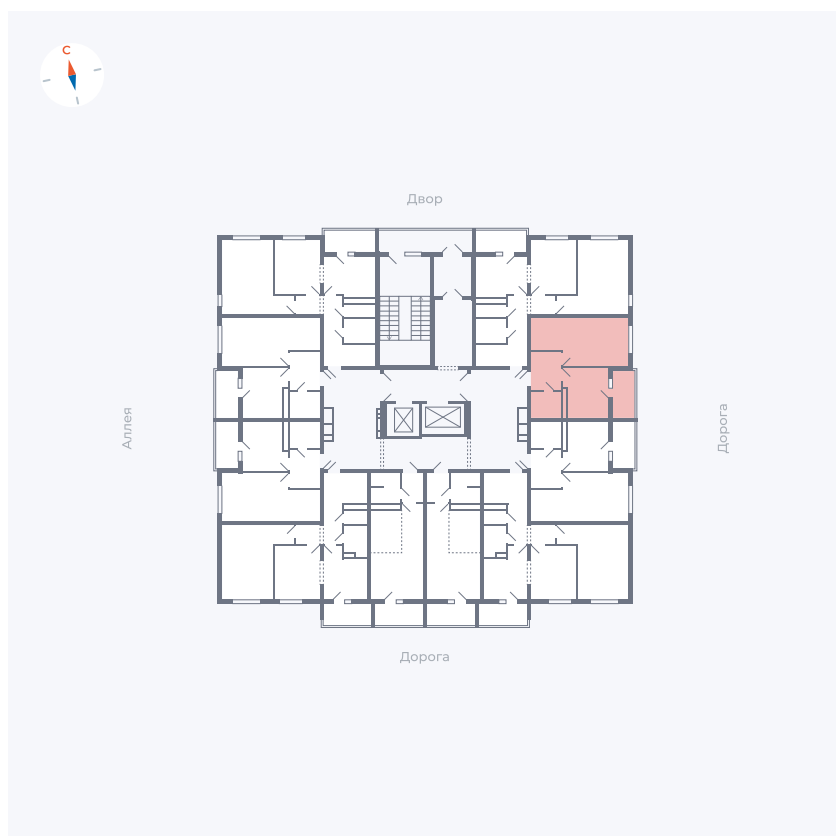

На этаже

Для заметок

Дата генерации: 23.01.2025