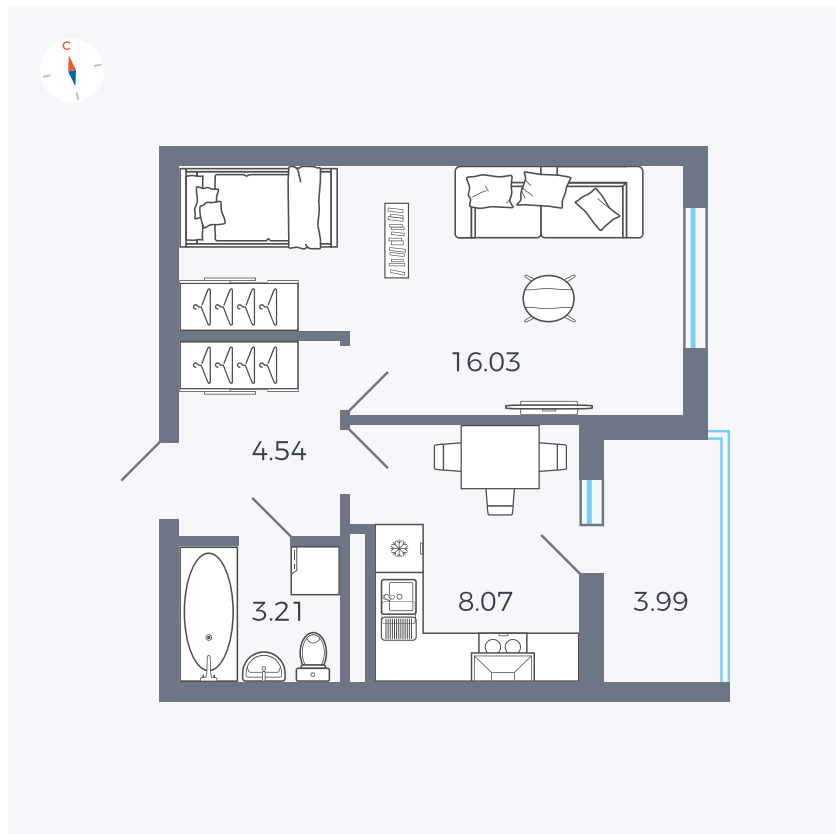

Планировка Тип 114

# Квартира 41

Квартал 44.2 / Дом 4 / Секция 1 / Этаж 5

Комнат ..... 1

Площадь ..... 33.85 м<sup>2</sup>

Срок сдачи ..... IV кв. 2026

Вид из окна ..... Улица