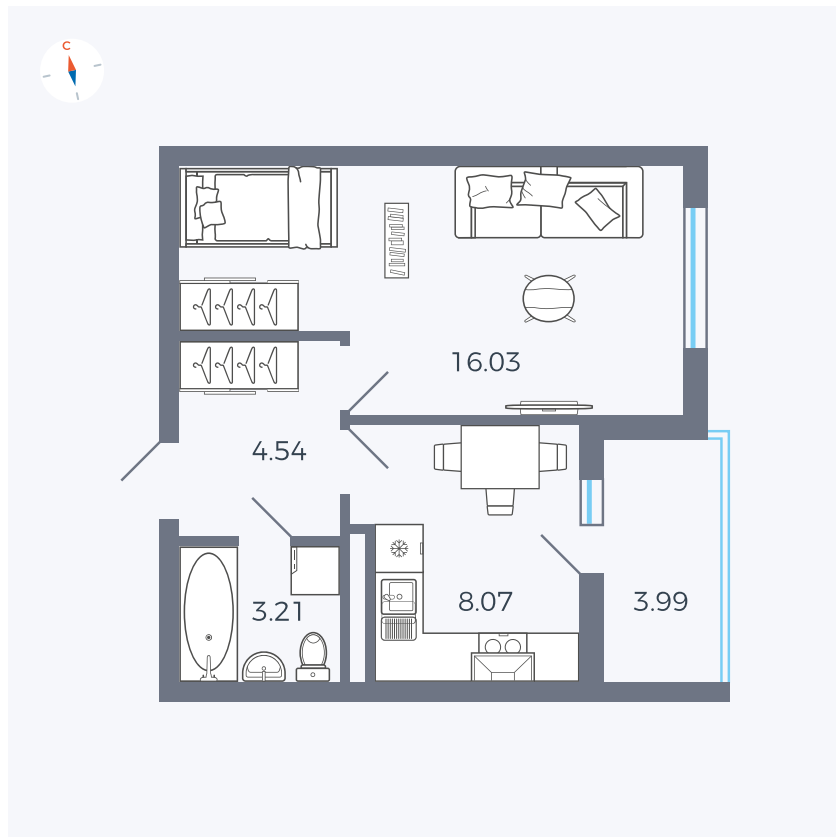

Планировка Тип 114

Квартира 41

Квартал 44.2 / Дом 4 / Секция 1 / Этаж 5

Комнат	1
Площадь	33.85 м ²
Срок сдачи	IV кв. 2026
Вид из окна	Улица

Отделка

Цена: **0 Р**

Вы можете забронировать эту квартиру, или получить консультацию позвонив по номеру