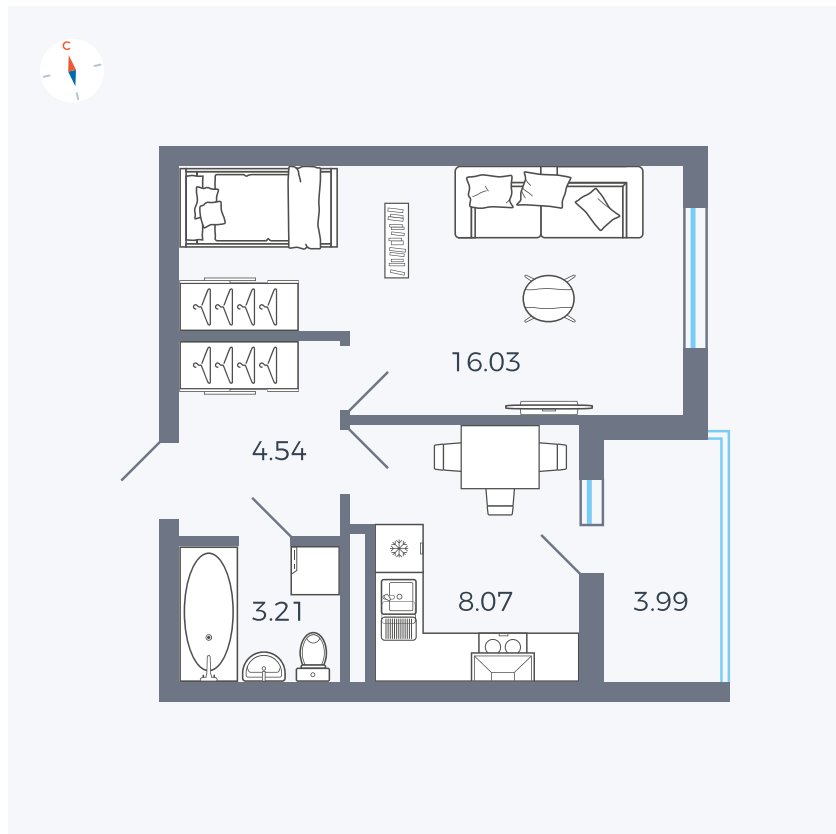

Планировка Тип 114

# Квартира 41

Квартал 44.2 / Дом 4 / Секция 1 / Этаж 5

Комнат	1
Площадь	33.85 м²
Срок сдачи	Дом сдан
Вид из окна	Улица