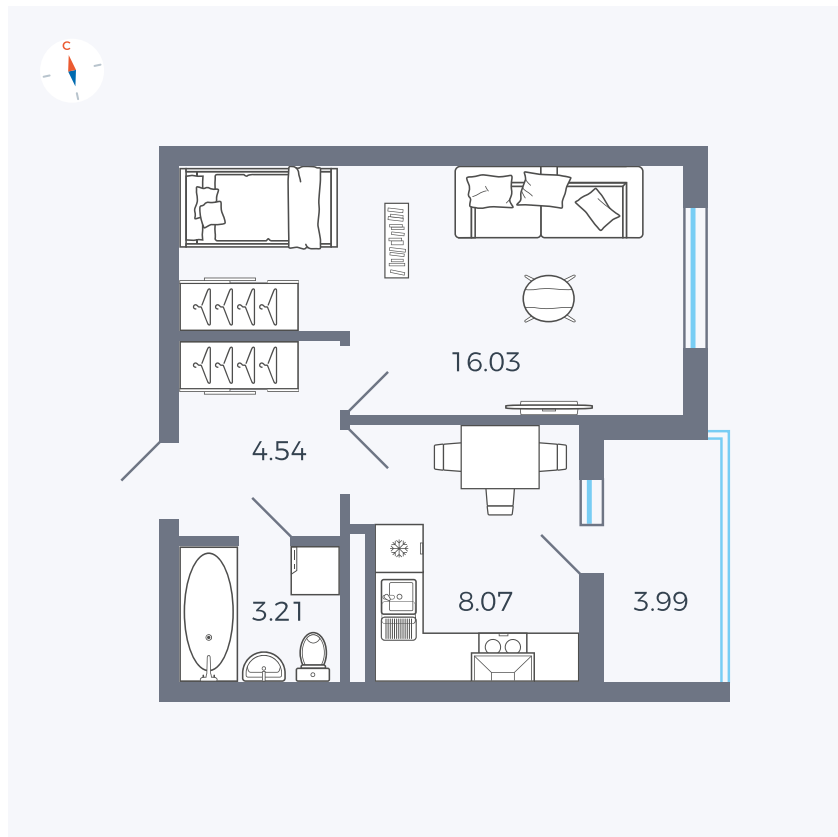

Планировка Тип 114

# Квартира 41

Квартал 44.2 / Дом 4 / Секция 1 / Этаж 5

Комнат ..... 1

Площадь ..... 33.85 м<sup>2</sup>

Срок сдачи ..... IV кв. 2026

Вид из окна ..... Улица