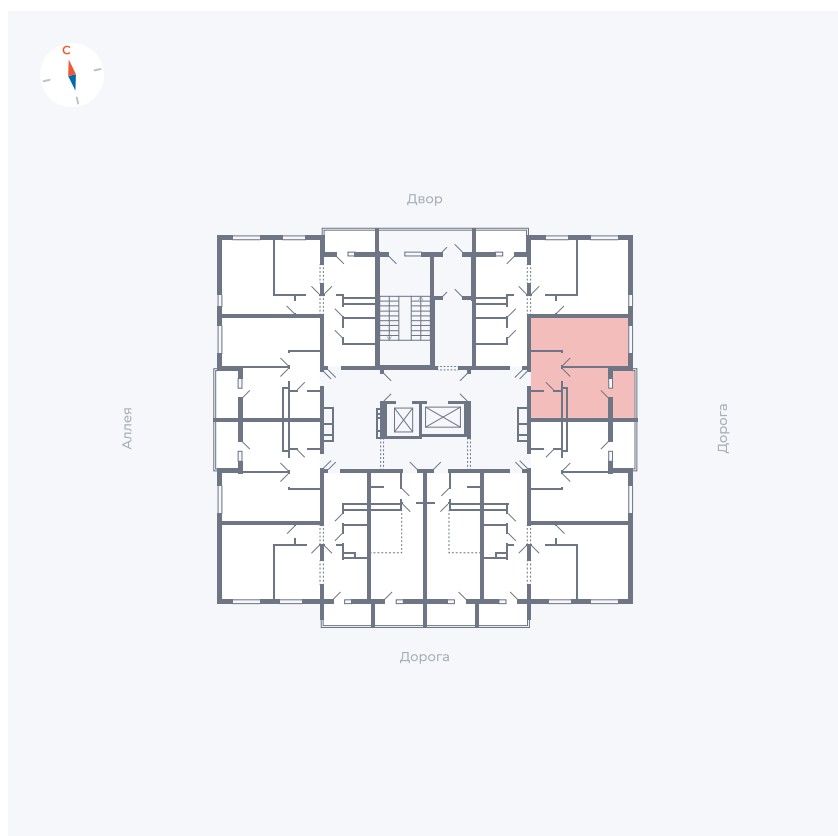

На этаже

Для заметок

Дата генерации: 25.11.2024