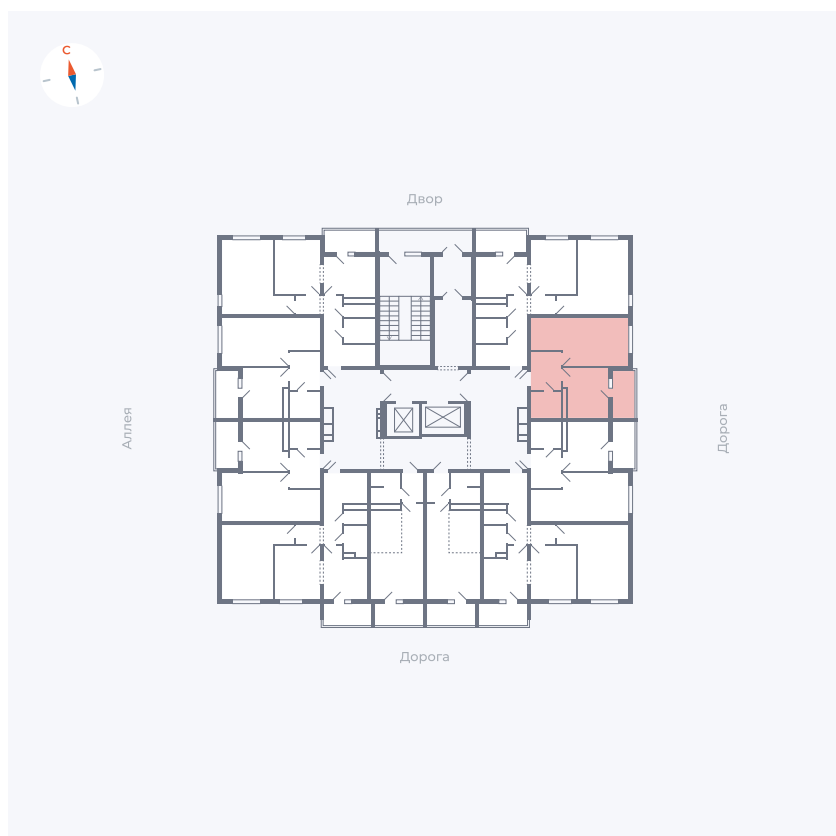

# Квартира 41

Квартал 44.2 / Дом 4 / Секция 1 / Этаж 5

Комнат	1
Площадь	33.85 м²
Срок сдачи	Дом сдан
Вид из окна	Улица

## На этаже