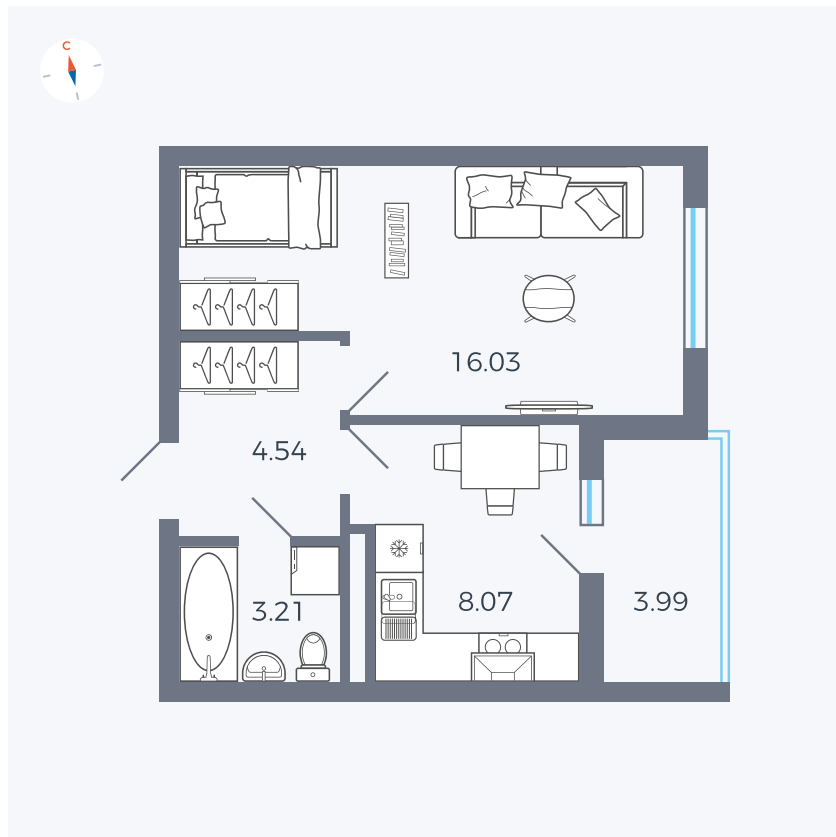

Планировка Тип 114

Квартира 41

Квартал 44.2 / Дом 4 / Секция 1 / Этаж 5

Комнат	1
Площадь	33.85 м²
Срок сдачи	Дом сдан
Вид из окна	Улица

Отделка

Цена:

0 Р

Вы можете забронировать эту квартиру, или получить консультацию позвонив по номеру