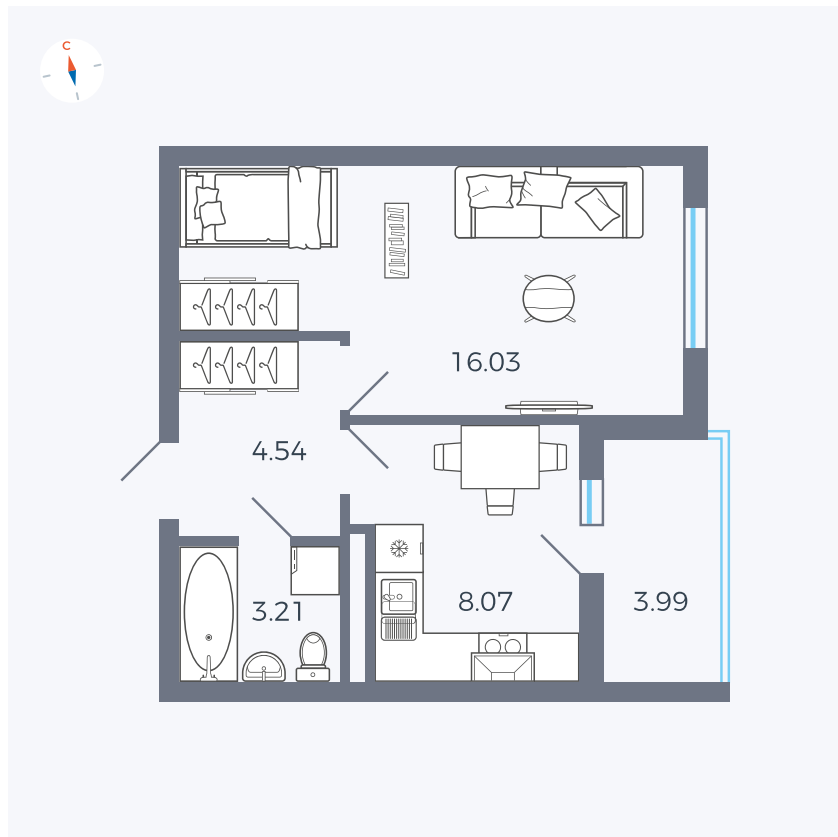

Планировка Тип 114

# Квартира 41

Квартал 44.2 / Дом 4 / Секция 1 / Этаж 5

Комнат	1
Площадь	33.85 м <sup>2</sup>
Срок сдачи	Дом сдан
Вид из окна	Улица