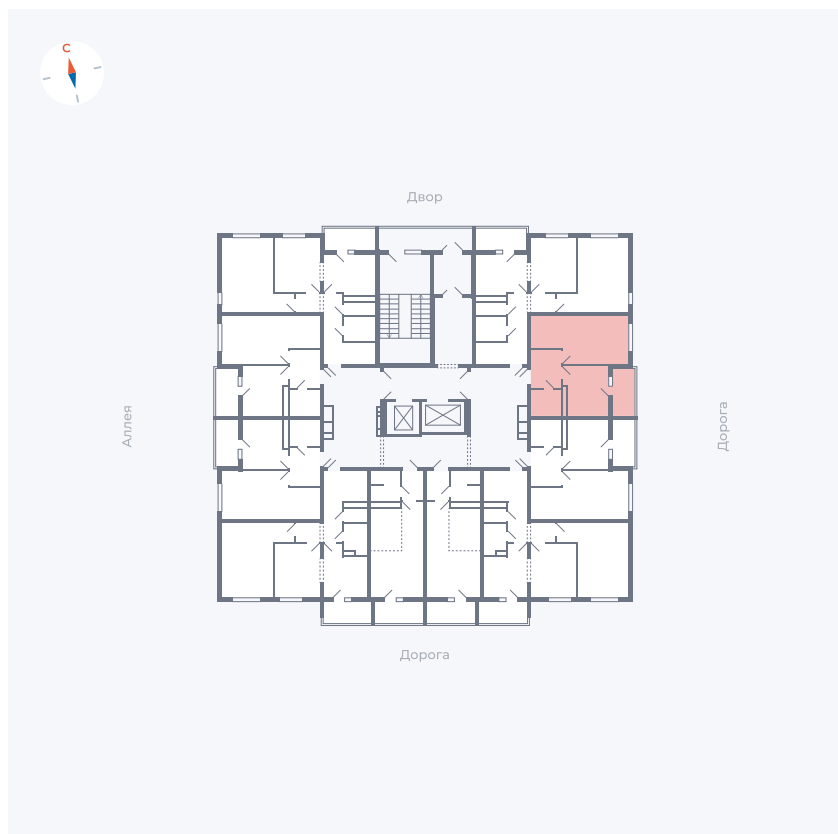

# Квартира 41

Квартал 44.2 / Дом 4 / Секция 1 / Этаж 5

Комнат	1
Площадь	33.85 м <sup>2</sup>
Срок сдачи	Дом сдан
Вид из окна	Улица

## На этаже