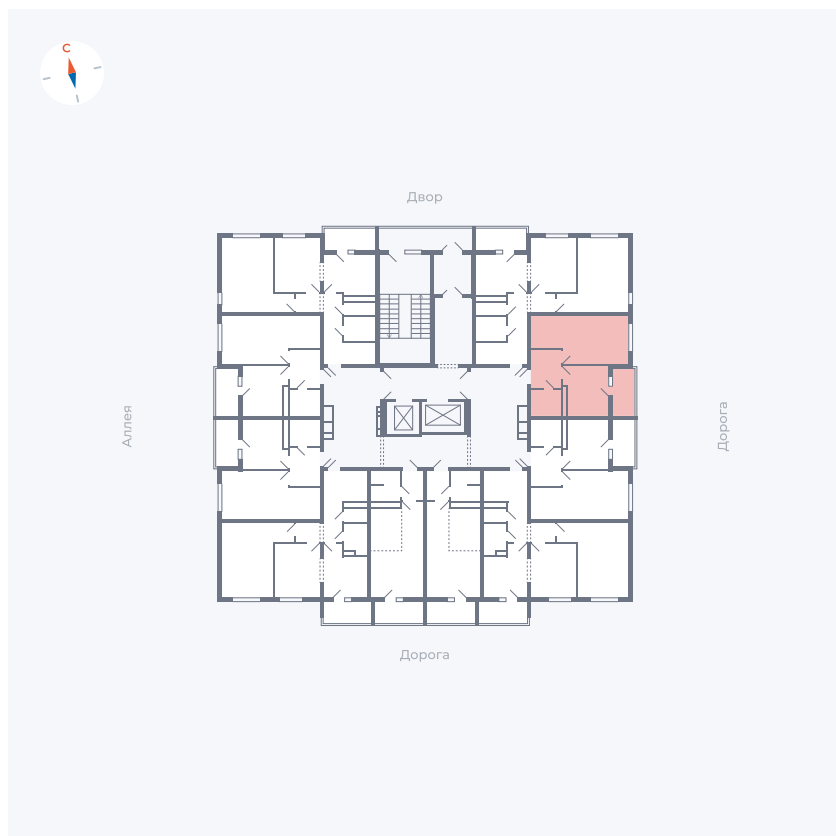

На этаже

Для заметок

Дата генерации: 21.05.2026