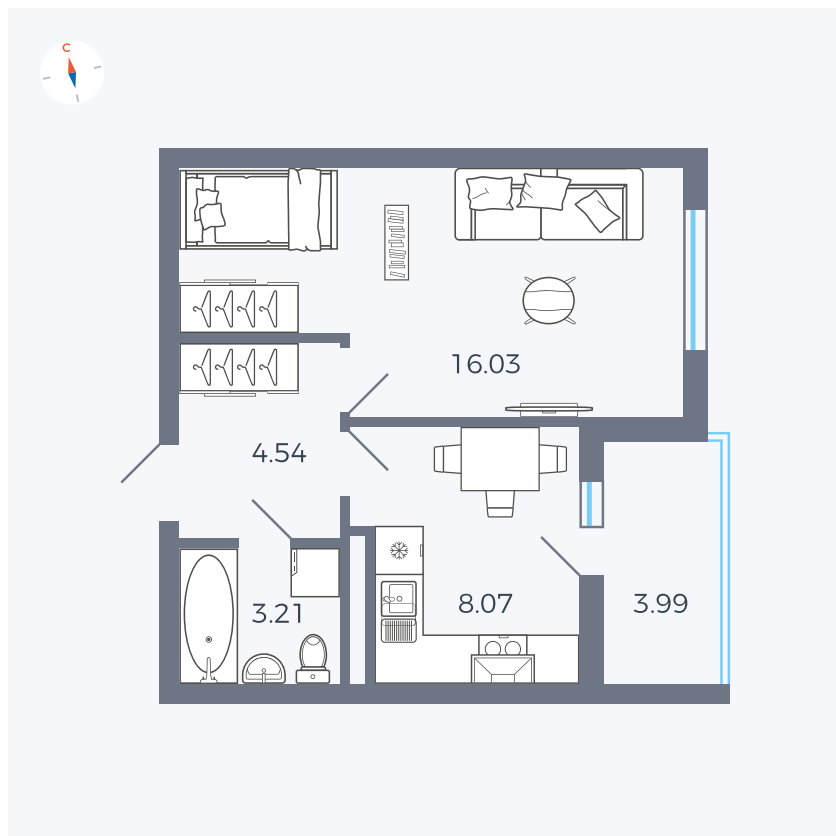

Планировка Тип 114

Квартира 41

Квартал 44.2 / Дом 4 / Секция 1 / Этаж 5

Комнат	1
Площадь	33.85 м²
Срок сдачи	Дом сдан
Вид из окна	Улица

Отделка

Цена:

0 Р

Вы можете забронировать эту квартиру, или получить консультацию позвонив по номеру