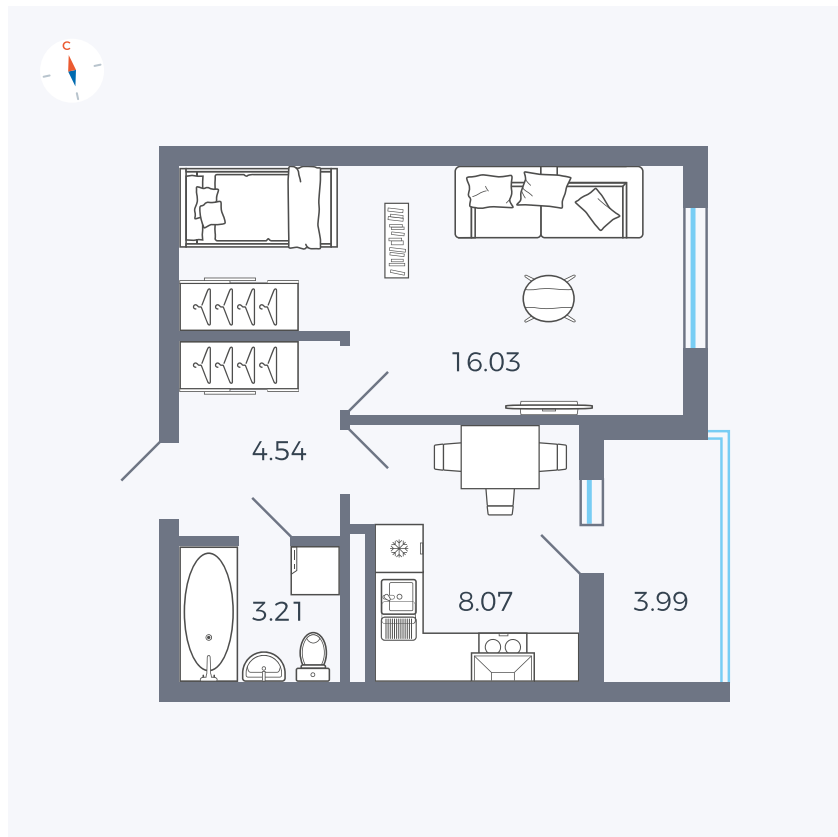

Планировка Тип 114

Квартира 41

Квартал 44.2 / Дом 4 / Секция 1 / Этаж 5

Комнат	1
Площадь	33.85 м²
Срок сдачи	IV кв. 2026
Вид из окна	Улица

Отделка

Цена:

0 Р

Вы можете забронировать эту квартиру, или получить консультацию позвонив по номеру

+7 (846) 264-00-64