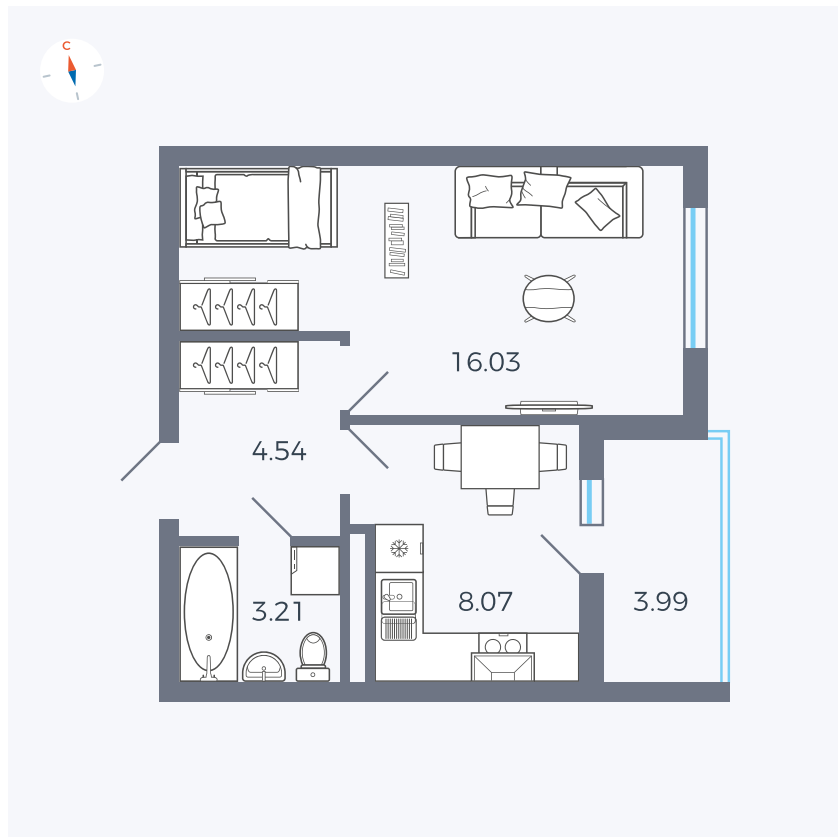

Планировка Тип 114

Квартира 41

Квартал 44.2 / Дом 4 / Секция 1 / Этаж 5

Комнат	1
Площадь	33.85 м ²
Срок сдачи	IV кв. 2026
Вид из окна	Улица

Отделка

Цена:

0 Р

Вы можете забронировать эту квартиру, или получить консультацию позвонив по номеру