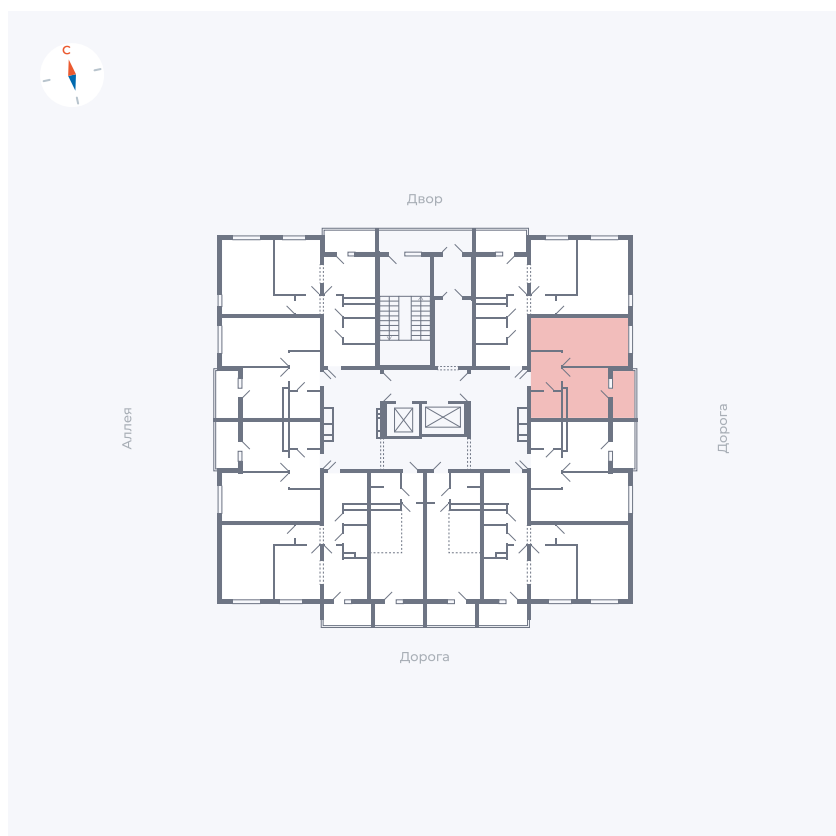

На этаже

Для заметок

Дата генерации: 04.04.2025