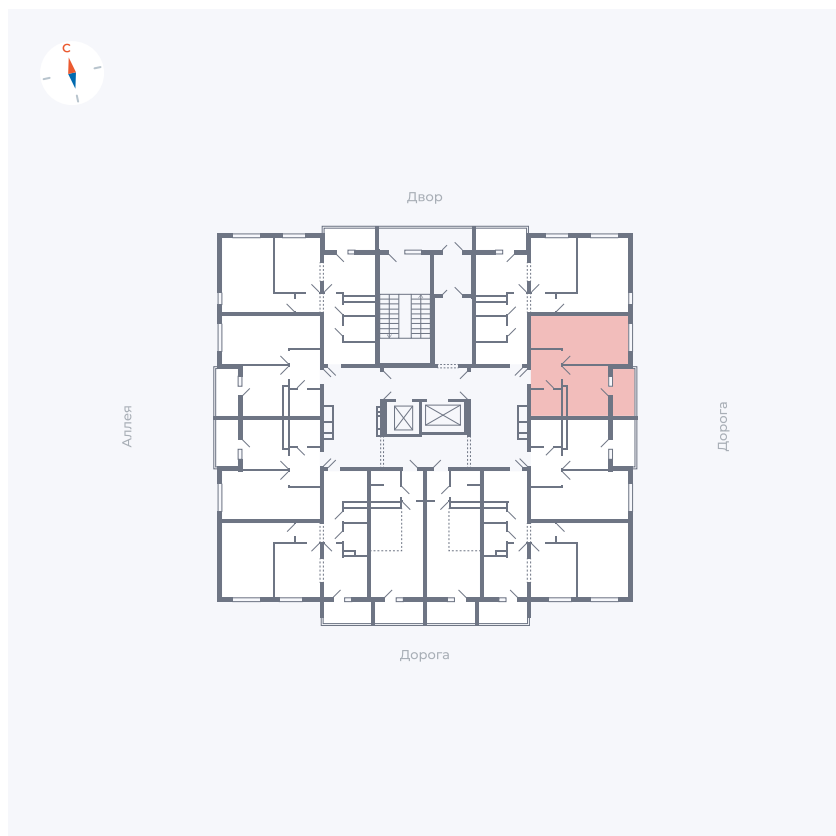

На этаже

Для заметок

Дата генерации: 21.11.2025