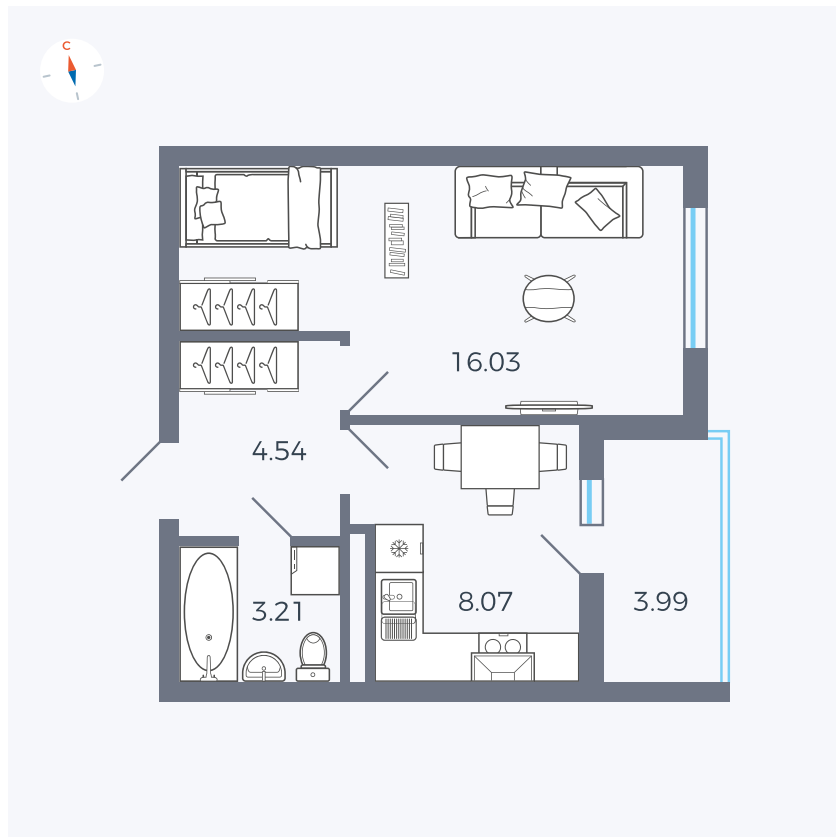

Планировка Тип 114

Квартира 41

Квартал 44.2 / Дом 4 / Секция 1 / Этаж 5

Комнат	1
Площадь	33.85 м ²
Срок сдачи	IV кв. 2026
Вид из окна	Улица

Отделка

Цена:

0 Р

Вы можете забронировать эту квартиру, или получить консультацию позвонив по номеру