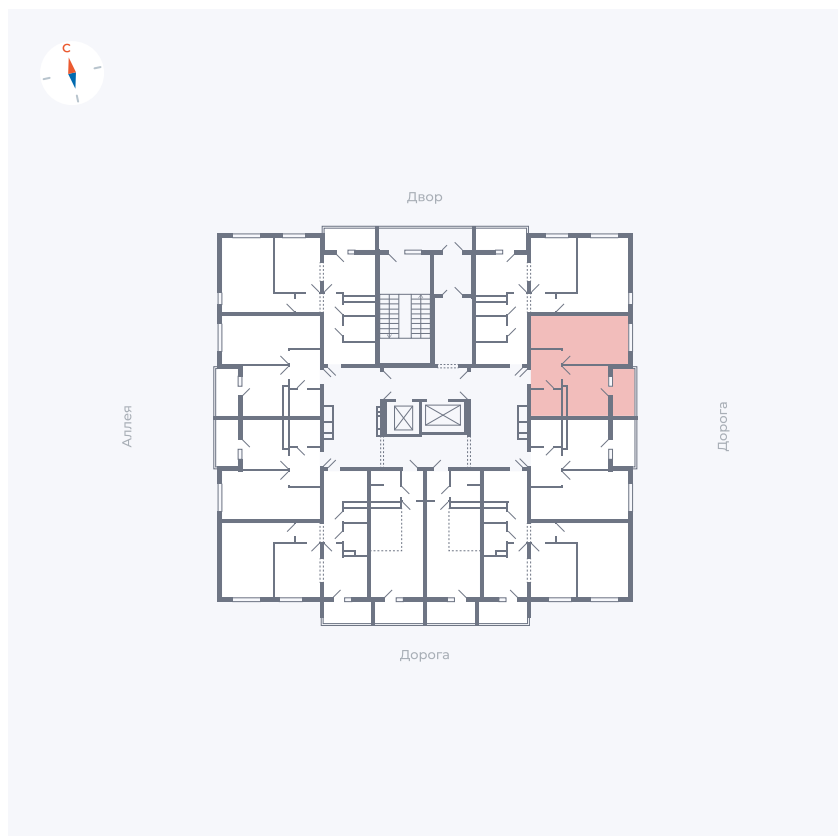

На этаже

Для заметок

Дата генерации: 22.11.2024