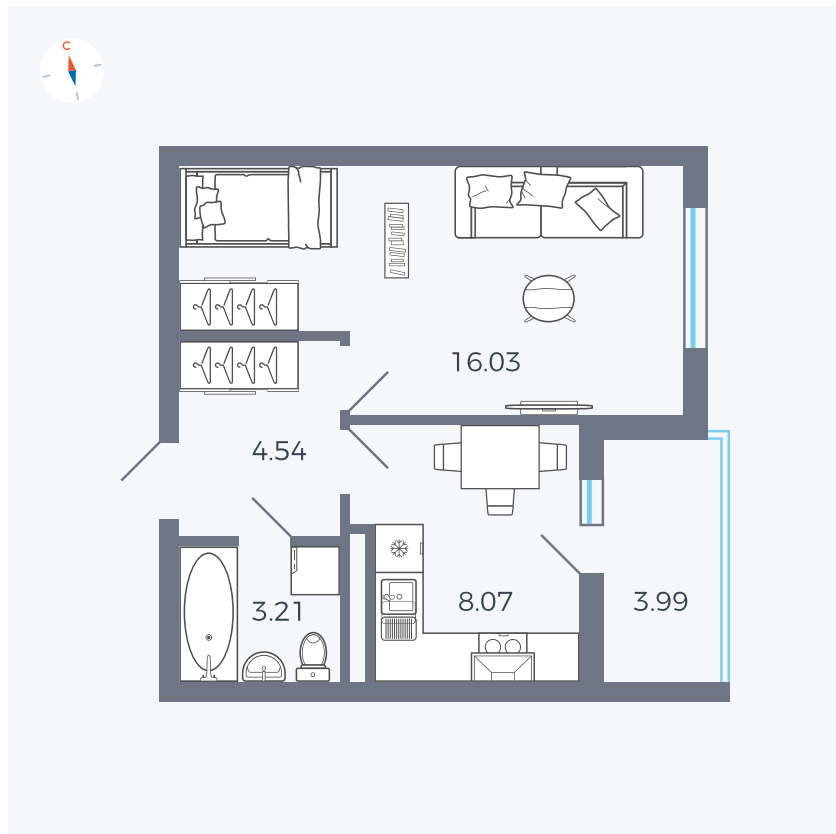

Планировка Тип 114

Квартира 41

Квартал 44.2 / Дом 4 / Секция 1 / Этаж 5

Комнат 1

Площадь 33.85 м²

Срок сдачи IV кв. 2026

Вид из окна Улица

Отделка