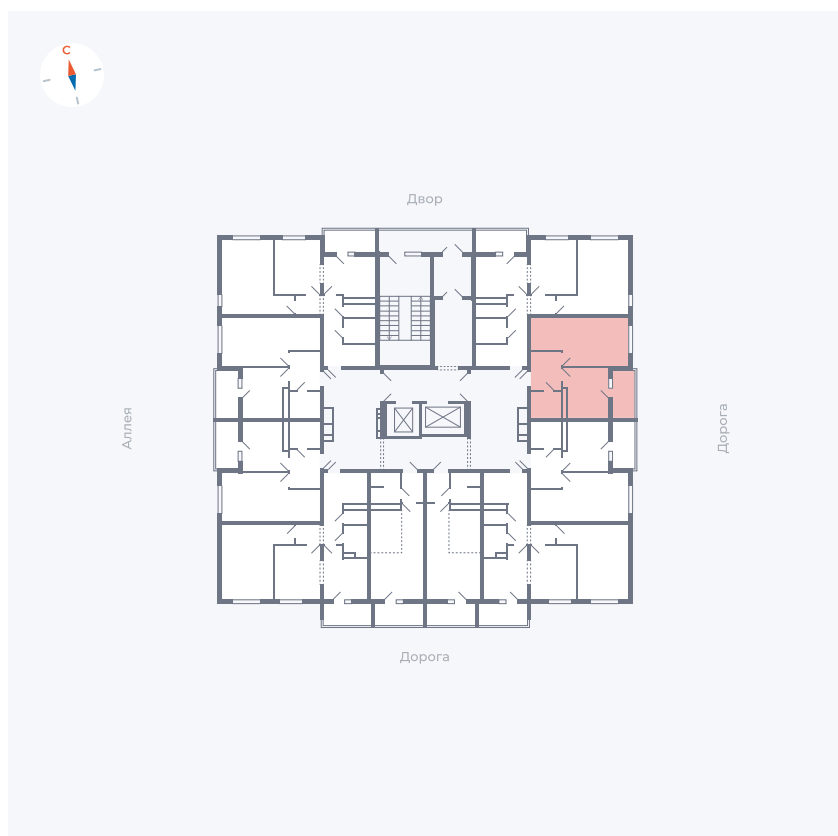

На этаже

Для заметок

Дата генерации: 23.01.2025