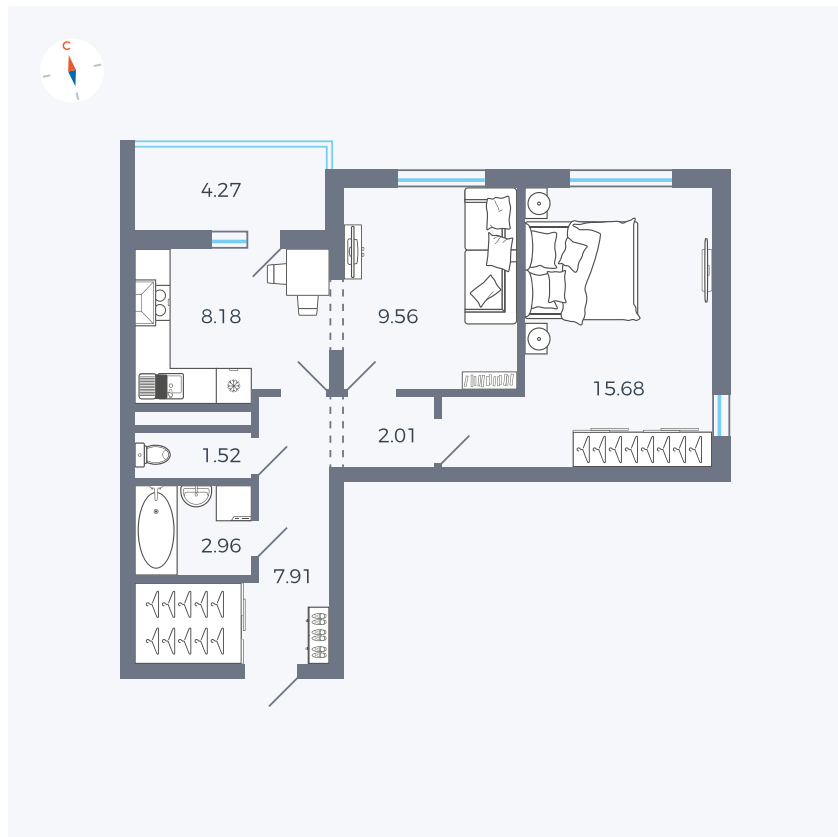

Планировка Тип 220

Квартира 40

Квартал 44.2 / Дом 4 / Секция 1 / Этаж 5

Комнат 2

Площадь 49.96 м²

Срок сдачи IV кв. 2026

Вид из окна Двор и улица

Отделка