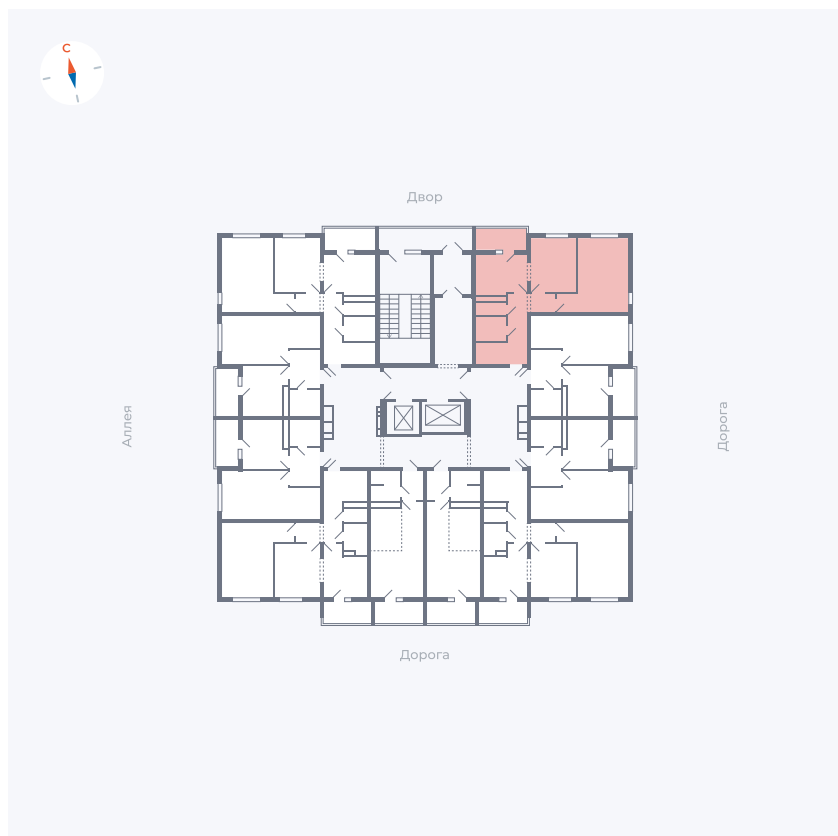

На этаже

Для заметок

Дата генерации: 23.12.2024