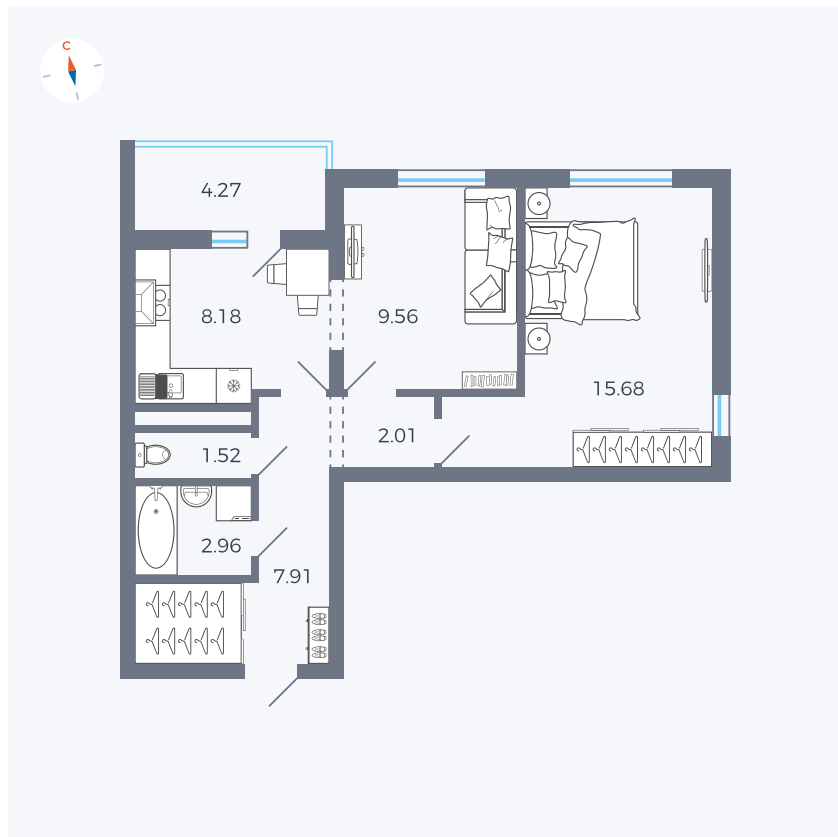

Планировка Тип 220

Квартира 40

Квартал 44.2 / Дом 4 / Секция 1 / Этаж 5

Комнат	2
Площадь	49.96 м ²
Срок сдачи	IV кв. 2026
Вид из окна	Двор и улица

Отделка

Цена: **0 Р**

Вы можете забронировать эту квартиру, или получить консультацию позвонив по номеру