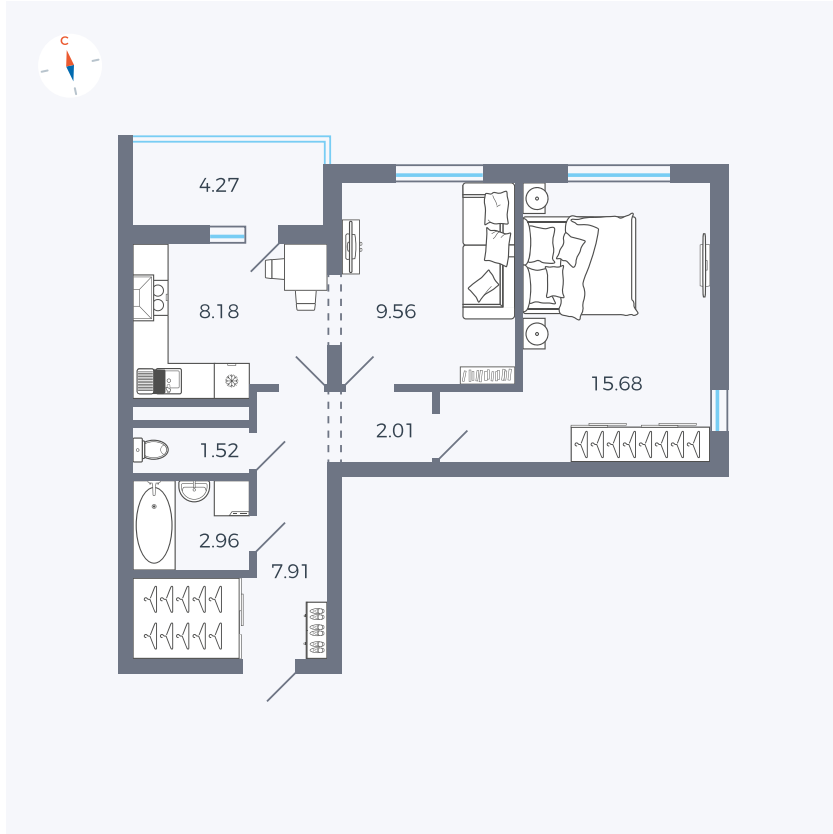

Планировка Тип 220

Квартира 40

Квартал 44.2 / Дом 4 / Секция 1 / Этаж 5

Комнат 2

Площадь 49.96 м²

Срок сдачи IV кв. 2026

Вид из окна Двор и улица

Отделка