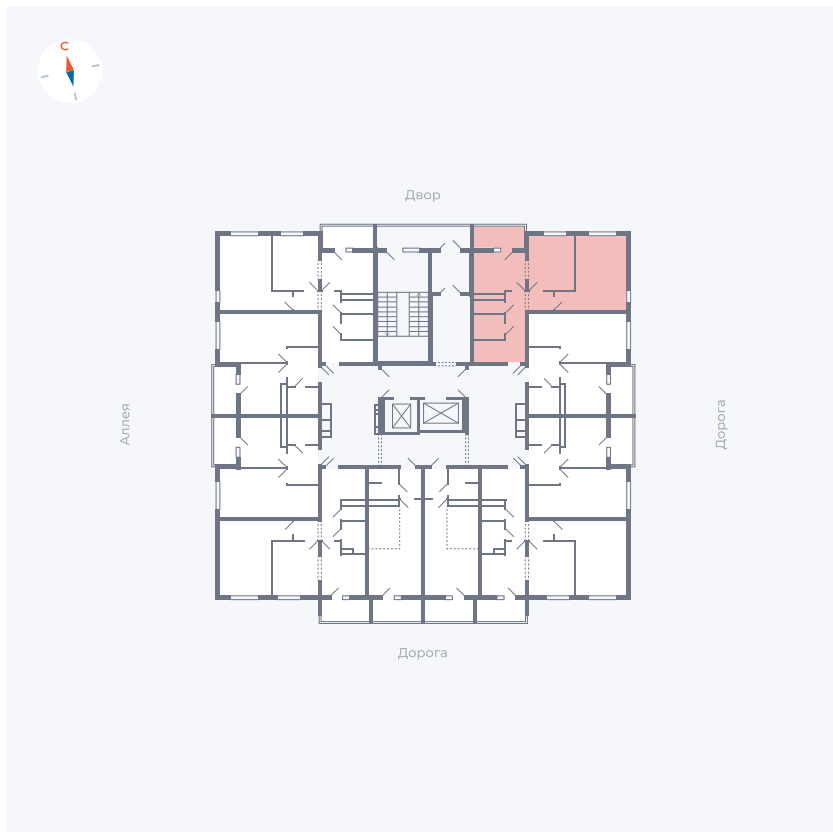

На этаже

Для заметок

Дата генерации: 22.11.2024