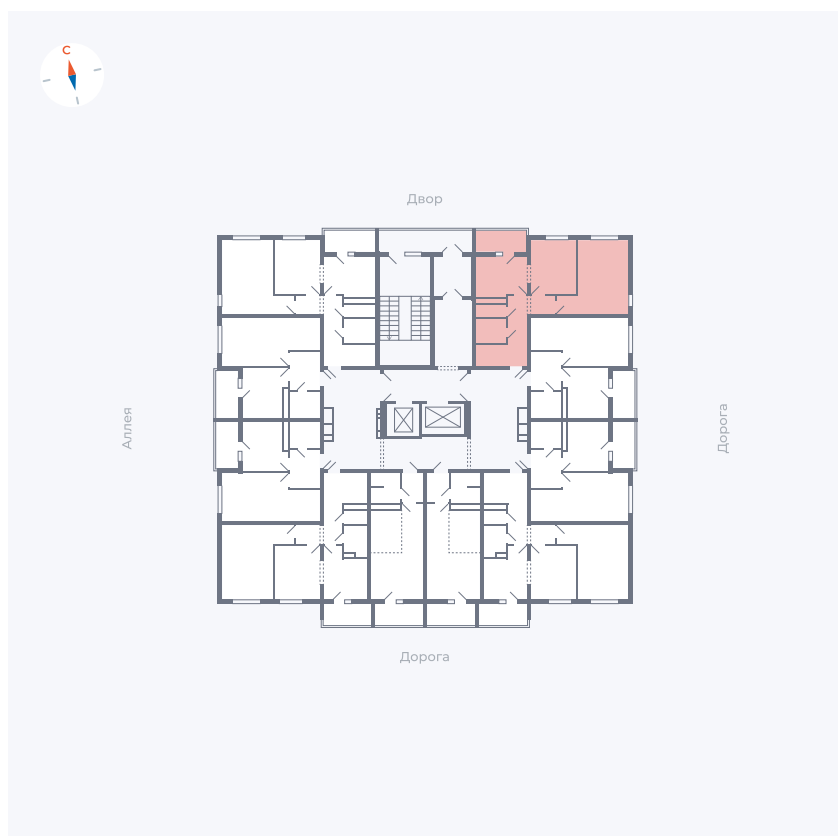

На этаже

Для заметок

Дата генерации: 18.09.2025