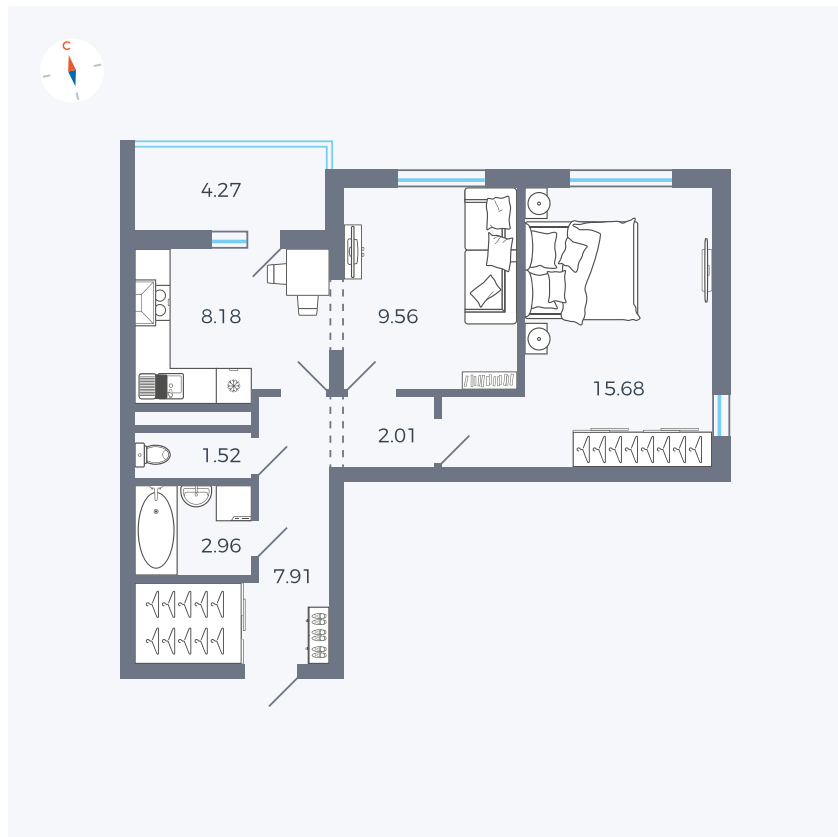

Планировка Тип 220

# Квартира 40

Квартал 44.2 / Дом 4 / Секция 1 / Этаж 5

Комнат	2
Площадь	49.96 м <sup>2</sup>
Срок сдачи	IV кв. 2026
Вид из окна	Двор и улица