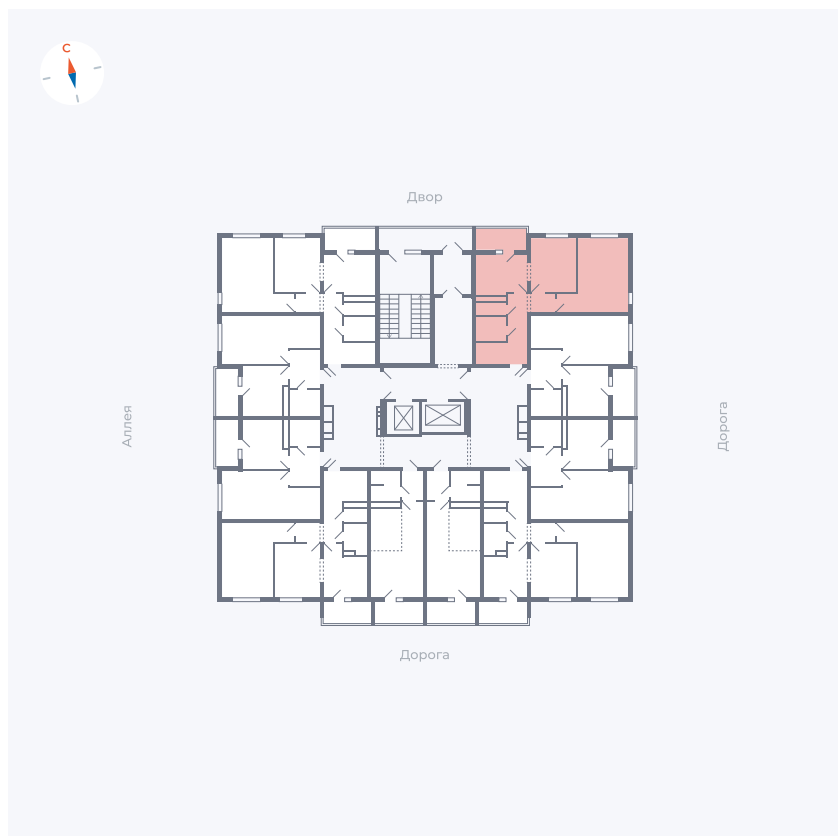

На этаже

Для заметок

Дата генерации: 08.04.2026