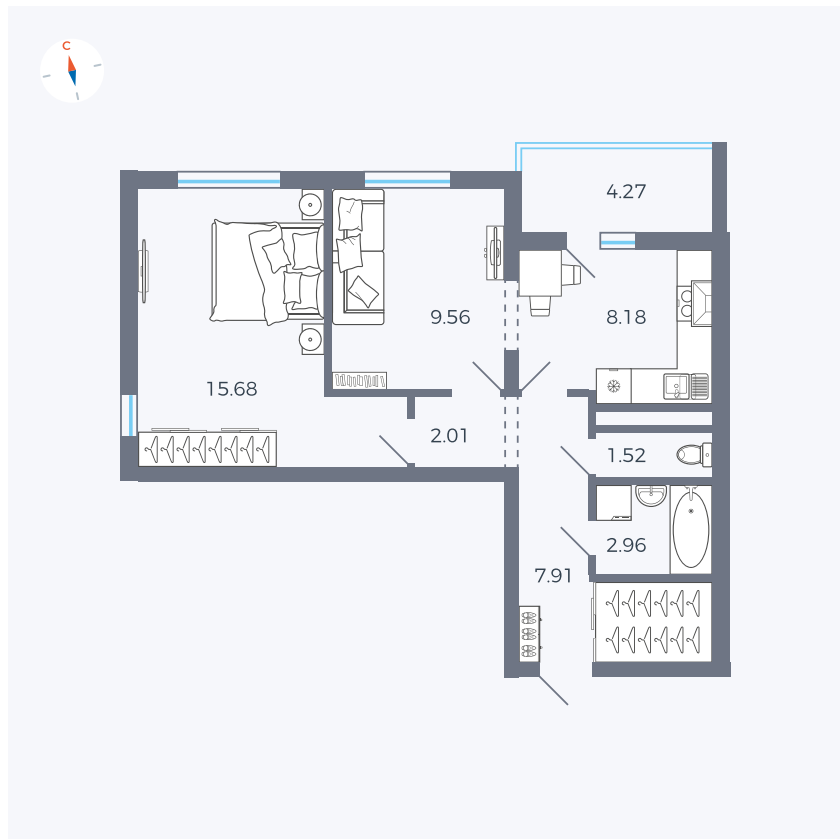

Планировка Тип 2203

Квартира 39

Квартал 44.2 / Дом 4 / Секция 1 / Этаж 4

Комнат	2
Площадь	49.96 м ²
Срок сдачи	Дом сдан
Вид из окна	Аллея, Двор

Отделка

Цена:

0 ₺

Вы можете забронировать эту квартиру, или получить консультацию позвонив по номеру