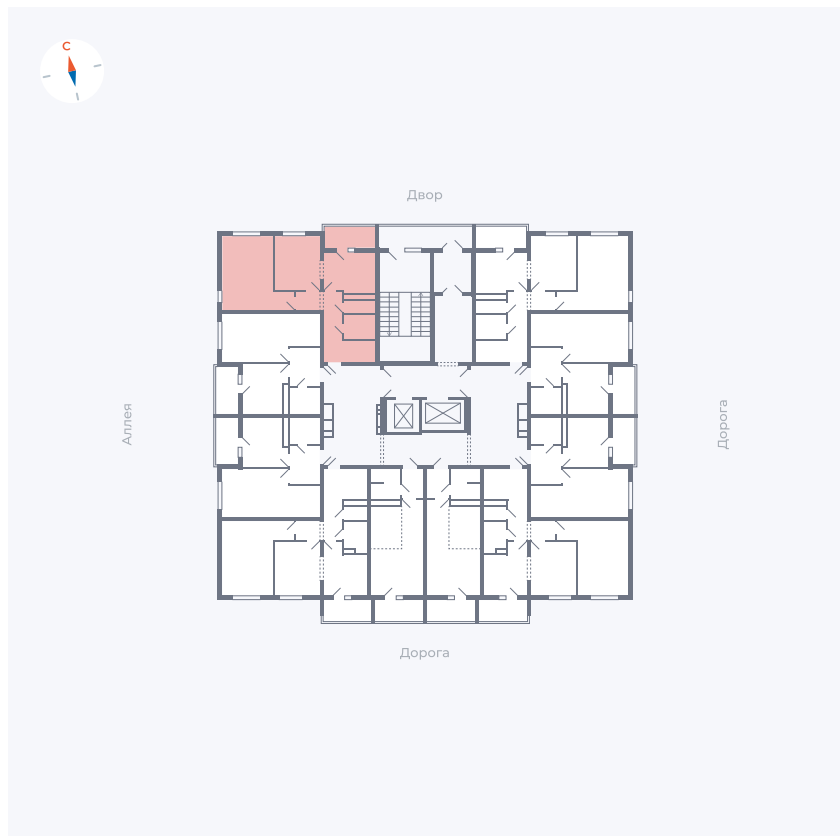

На этаже

Для заметок

Дата генерации: 26.04.2026