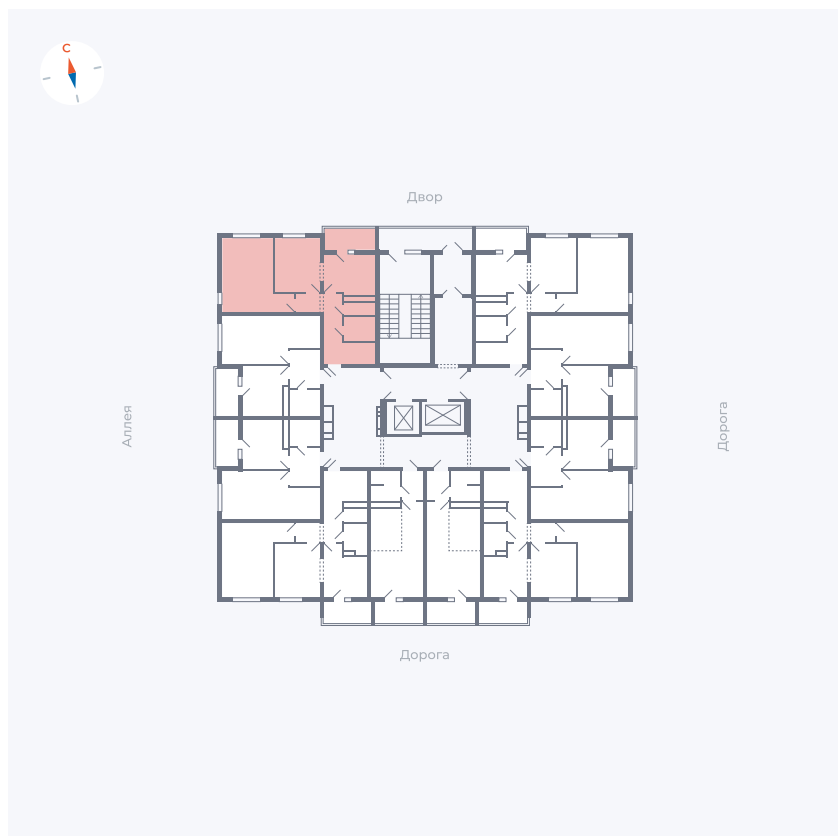

На этаже

Для заметок

Дата генерации: 22.11.2024