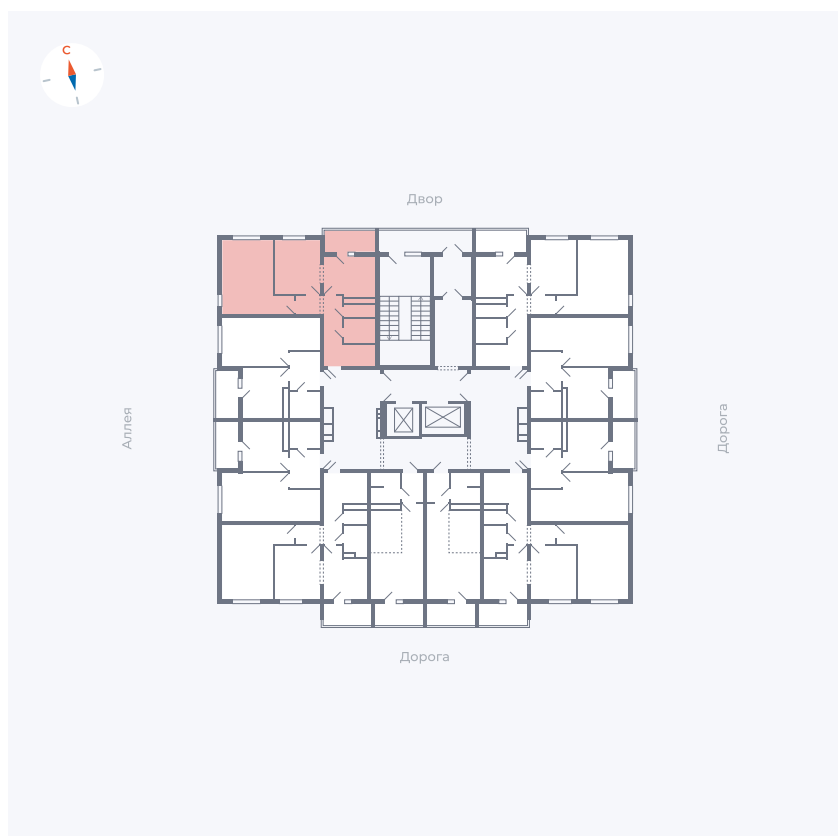

На этаже

Для заметок

Дата генерации: 27.04.2025