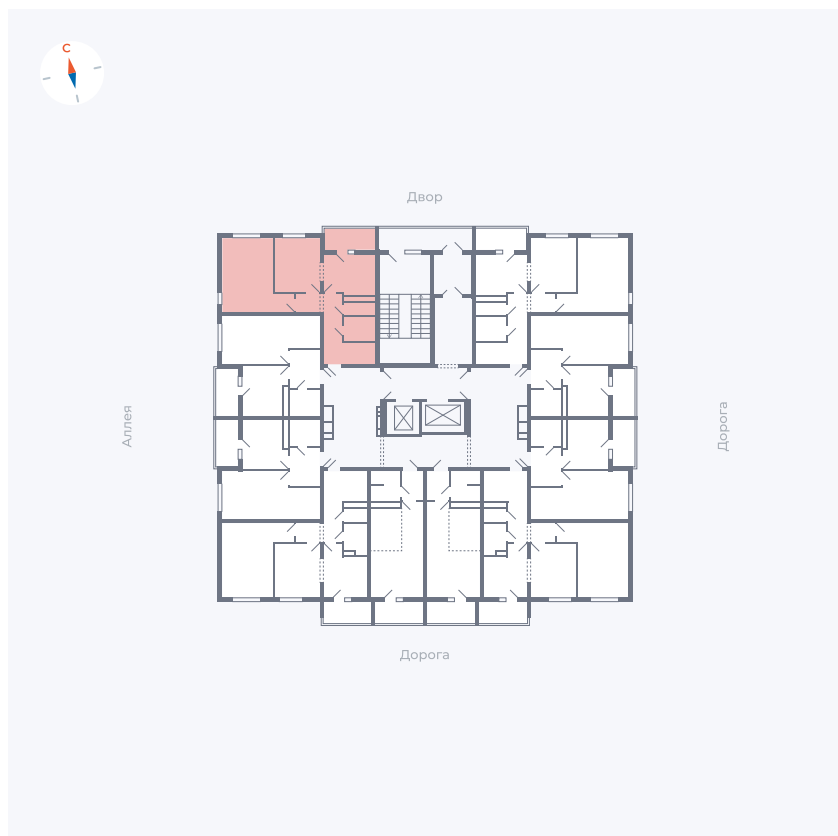

На этаже

Для заметок

Дата генерации: 22.01.2025