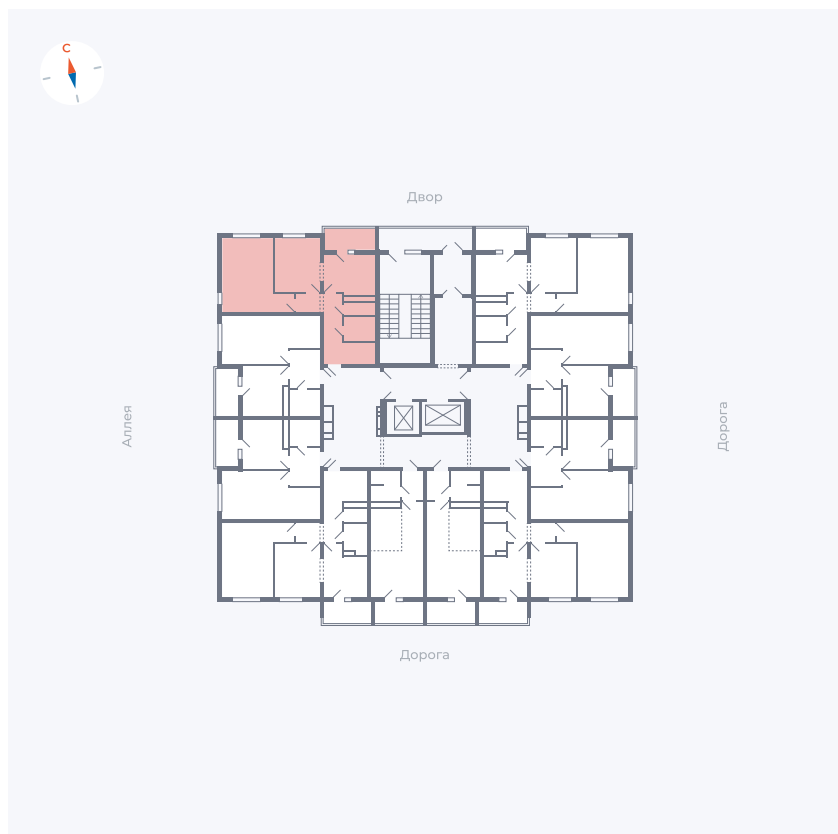

На этаже

Для заметок

Дата генерации: 23.02.2025